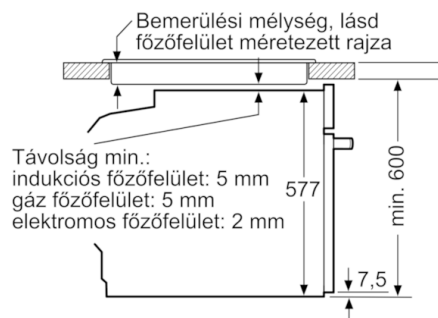

Serie | 8, Beépíthető sütő, Nemesacél HBG656LS1

Beépítés egy főzőfelülettel

Méreték mm-ben