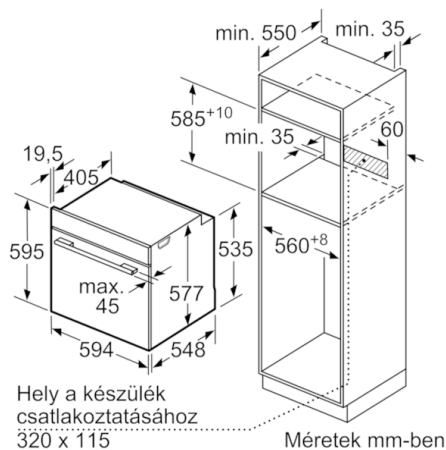

- Gyermekezár
Biztonsági kikapcsolás
Maradék hő kijelzés
Start/Stop gomb
Nyitott ajtó érzékelés

Műszaki adatok

- Hálózati kábel hossza: 120 cm
- Elektromos csatlakozási érték: 3.6 kW
- Készülék méretei (ma x sz x mé): 595 mm x 594 mm x 548 mm
- Beépítési méretigény (ma x szé x mé): 585 mm - 595 mm x 560 mm - 568 mm x 550 mm
- "Kérjük vegye figyelembe a beépítési rajzon feltüntetett méreteket"
- Extra hőszigetelésű sütőajtó (max. 40°C)
- Energiahatékonysági besorolás (az EU 65/2014 rendelete alapján): A (A+++tól D-ig terjedő skálán)
Egy ciklusra vonatkoztatott energiafelhasználás hagyományos üzemmód esetén: 0.9 kWh
Egy ciklusra vonatkoztatott energiafelhasználás légkeveréses üzemmód esetén: 0.74 kWh
Sütőtér száma: 1
Hőforrás: elektromos
Sütőtér térfogata: 71 liter

Serie | 8, Beépíthető sütő, Nemesacél HBG656LS1

Beépítés egy főzőfelülettel

Méreték mm-ben

Méreték mm-ben

Ha a készüléket főzőfelület alá építi be, vegye figyelembe az alábbi munkalapvastagságot (adott esetben alátétrel együtt).