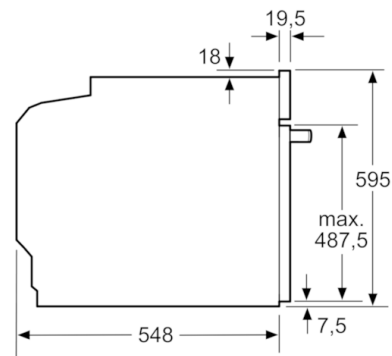

- Gyermekezár
Biztonsági kikapcsolás
Maradék hő kijelzés
Start/Stop gomb
Nyitott ajtó érzékelés

Műszaki adatok

- Hálózati kábel hossza: 120 cm
- Elektromos csatlakozási érték: 3.6 kW
- Készülék méretei (ma x sz x mé): 595 mm x 594 mm x 548 mm
- Beépítési méretigény (ma x szé x mé): 585 mm - 595 mm x 560 mm - 568 mm x 550 mm
- "Kérjük vegye figyelembe a beépítési rajzon feltüntetett méreteket"
- Extra hőszigetelésű sütőajtó (max. 40°C)
- Energiahatékonysági besorolás (az EU 65/2014 rendelete alapján): A (A+++tól D-ig terjedő skálán)
Egy ciklusra vonatkoztatott energiafelhasználás hagyományos üzemmód esetén: 0.9 kWh
Egy ciklusra vonatkoztatott energiafelhasználás légkeveréses üzemmód esetén: 0.74 kWh
Sütőtér száma: 1
Hőforrás: elektromos
Sütőtér térfogata: 71 liter

Serie | 8, Beépíthető sütő, Nemesacél HBG656LS1

Beépítés egy főzőfelülettel

Méreték mm-ben

Méreték mm-ben

Ha a készüléket főzőfelület alá építi be, vegye figyelembe az alábbi munkalapvastagságot (adott esetben alátétrel együtt).