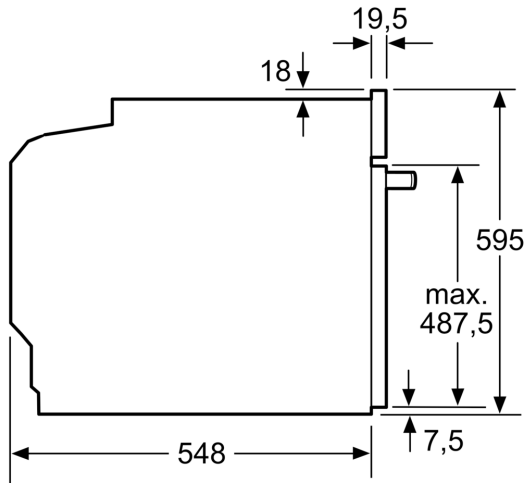

**Serie 8, Beépíthető sütő, 60 x 60 cm,
Szálcsiszolt acél
HBG65NS1**