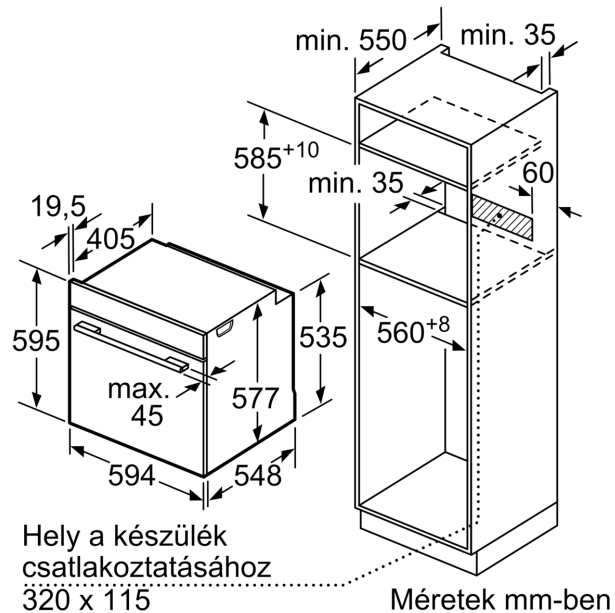

#### Méretek:

- Készülék méretei (ma x sz x mé): 595 mm x 594 mm x 548 mm
- Beépítési méretigény (ma x szé x mé): 585 mm - 595 mm x 560 mm - 568 mm x 550 mm
- "Kérjük vegye figyelembe a beépítési rajzon feltüntetett méreteket"
- Javasoljuk, hogy a kiegészítő termékeket is a Serie | 8 szériából válassza, ezáltal biztosítva beépíthető készülékeinek harmonikus összhangját.

**Serie 8, Beépíthető sütő, 60 x 60 cm,  
Szálcsiszolt acél  
HBG65NS1**

Méreték mm-ben

Ha a készüléket főzőfelület alá építi be, vegye figyelembe az alábbi munkalapvastagságot (adott esetben alátéttel együtt).