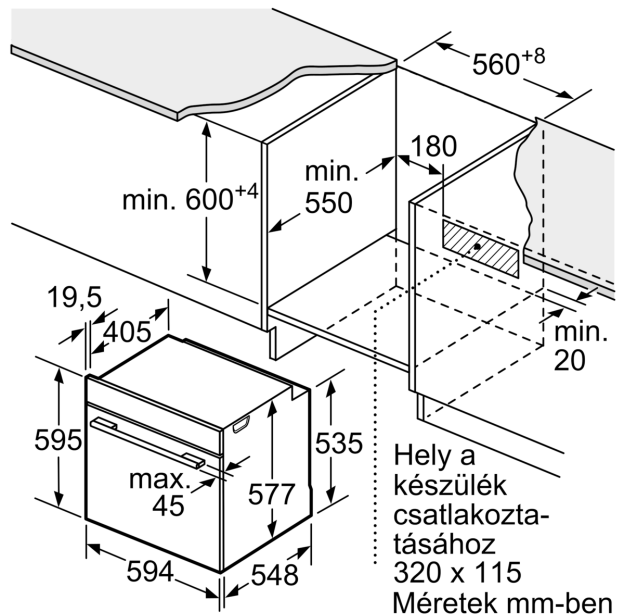

#### Méretek:

- Készülék méretei (ma x sz x mé): 595 mm x 594 mm x 548 mm
- Beépítési méretigény (ma x szé x mé): 585 mm - 595 mm x 560 mm - 568 mm x 550 mm
- "Kérjük vegye figyelembe a beépítési rajzon feltüntetett méreteket"
- Javasoljuk, hogy a kiegészítő termékeket is a Serie | 8 szériából válassza, ezáltal biztosítva beépíthető készülékeinek harmonikus összhangját.

**Serie 8, Beépíthető sütő, 60 x 60 cm,  
Szálcsiszolt acél  
HBG635NS1**

Méreték mm-ben

Hely a készülék  
csatlakoztatásához  
320 x 115

Méreték mm-ben

Ha a készüléket főzőfelület alá építi be, vegye figyelembe az alábbi munkalapvastagságot (adott esetben alátéttel együtt).

Főzőfelület típusa	min. munkalapvastagság	
	felületből kiemelkedő	felülettel szintben levő
Indukciós főzőfelület	37 mm	38 mm
Teljes felületű indukciós főzőfelület	47 mm	48 mm
Gáz főzőfelület	30 mm	38 mm
Elektromos főzőfelület	27 mm	30 mm

Hely a készülék  
csatlakozta-  
tásához  
320 x 115  
Méreték mm-ben