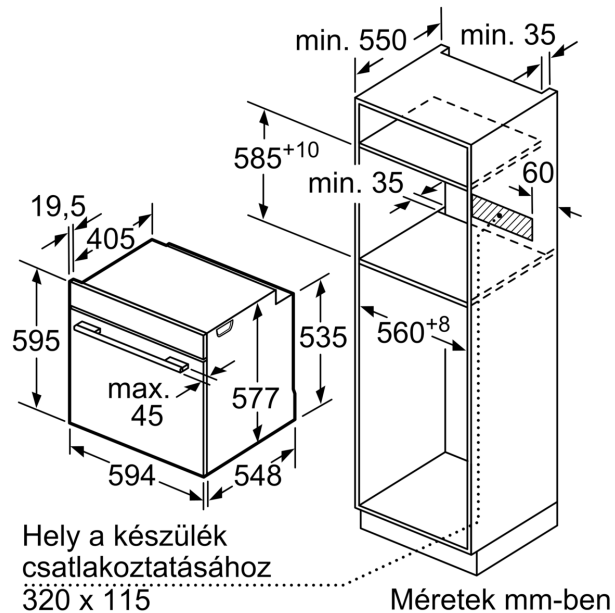

#### Méretek:

- Készülék méretei (ma x sz x mé): 595 mm x 594 mm x 548 mm
- Beépítési méretigény (ma x szé x mé): 585 mm - 595 mm x 560 mm - 568 mm x 550 mm
- "Kérjük vegye figyelembe a beépítési rajzon feltüntetett méreteket"
- Javasoljuk, hogy a kiegészítő termékeket is a Serie | 8 szériából válassza, ezáltal biztosítva beépíthető készülékeinek harmonikus összhangját.

**Serie 8, Beépíthető sütő, 60 x 60 cm,  
Szálcsiszolt acél  
HBG635NS1**

Méreték mm-ben

Hely a készülék  
csatlakoztatásához  
320 x 115

Méreték mm-ben

Ha a készüléket főzőfelület alá építi be, vegye figyelembe az alábbi munkalapvastagságot (adott esetben alátéttel együtt).