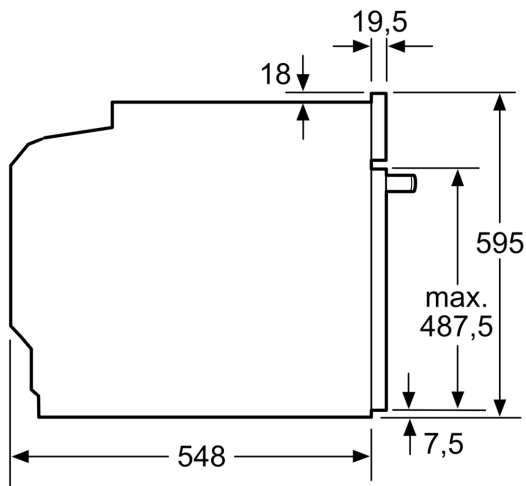

**Serie 8, Beépíthető sütő, 60 x 60 cm,
Szálcsiszolt acél
HBG635NS1**