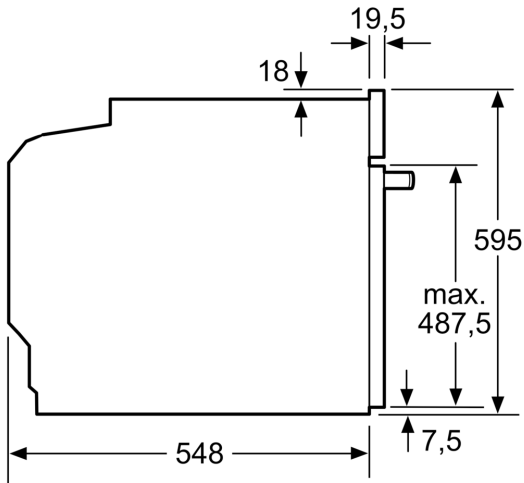

Műszaki adatok

Beépíthetőség: Beépíthető készülék
Integrált tisztítási rendszer: . EcoClean tisztítási program, Hidrolitikus
Beépítési méretigény (ma x szé x mé): .. 585-595 x 560-568 x 550 mm
A készülék méretei: 595 x 594 x 548 mm
A becsomagolt készülék méretei (ma x szé x mé): 670 x 670 x 680 mm
Vezérlőegység kezelőpanelének anyaga: Nemesacél
Ajtó anyaga: Üveg
Nettó súly: 34.9 kg
Sütőtér nettó térfogata - sütő 1: 71 l
Főzési eljárások:4D hőlégbefúvás, Felolvasztás, Nagyfelületű grill,
Forrólevegő-Eco, Kisfelületű grill, Felső/alsó fűtés, Konvencionális
ECO fűtés, Pizza-fokozat, Alsó fűtés, Légkeverős grill
Hőmérséklet-szabályozás: Elektronikus
Belső világítások száma: 1
Csatlakozókábel hossza: 120.0 cm
EAN kód: 4242002807621
Sütőterek száma: 1
Energiahatékonysági osztály (2010/30/EC): A+
Energiafelhasználás, ciklusonként, normál üzemmódban
(2010/30/EC): 0.87 kWh/ciklus
Energiafelhasználás, ciklusonként, légkeveréses üzemmódban
(2010/30/EC): 0.69 kWh/ciklus
Energiahatékonysági mutató: 81.2 %
Teljesítmény: 3600 W
Biztosíték: 16 A
Feszültség: 220-240 V
Frekvencia: 60; 50 Hz
Csatlakozó típusa: EU-csatlakozó, földelt
Alaptartozékok: 1 x Kombirács, 1 x Univerzális serpenyő

- Hálózati kábel hossza: 120 cm
- Névleges feszültség: 220 - 240 V
- Maximális teljesítményfelvétel: Maximális teljesítmény-felvétel: 3.6 kW
- Energiahatékonysági osztály (EU Nr. 65/2014 szerint): A+(A+++ és D energiahatékonysági osztály skálán)
- Ciklusonkénti energiafelhasználás hagyományos üzemmódban: 0.87 kWh
- Ciklusonkénti energiafelhasználás légkeveréses üzemmódban: 0.69 kWh
- Sütőtér száma: 1 Hőforrás: elektromos Sütőtér mérete: 71 liter

Méret:

- Készülék méretei (ma x sz x mé): 595 mm x 594 mm x 548 mm
- Beépítési méretigény (ma x szé x mé): 585 mm - 595 mm x 560 mm - 568 mm x 550 mm

**Serie 8, Beépíthető sütő, 60 x 60 cm,
Szálcsiszolt acél
HBG63NS1**