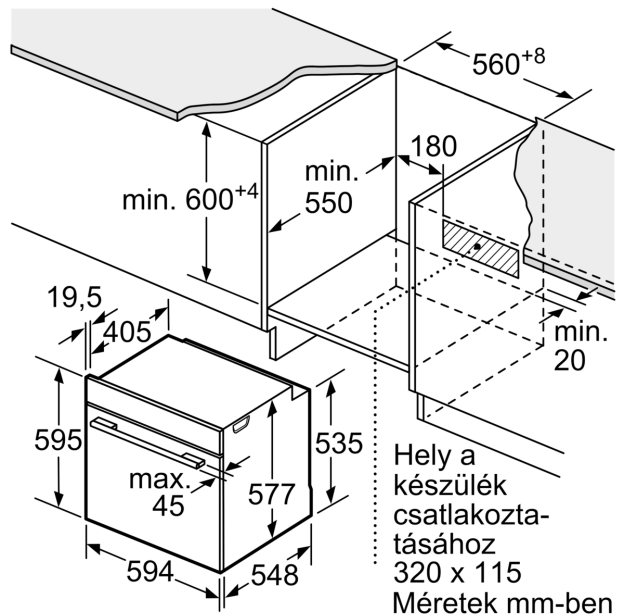

- Hálózati kábel hossza: 120 cm
- Névleges feszültség: 220 - 240 V
- Maximális teljesítményfelvétel: Maximális teljesítmény-felvétel: 3.6 kW
- Energiahatékonysági osztály (EU Nr. 65/2014 szerint): A+(A+++ és D energiahatékonysági osztály skálán)
- Ciklusonkénti energiafelhasználás hagyományos üzemmódban: 0.87 kWh
- Ciklusonkénti energiafelhasználás légkeveréses üzemmódban: 0.69 kWh
- Sütőtér száma: 1 Hőforrás: elektromos Sütőtér mérete: 71 liter

Méret:

- Készülék méretei (ma x sz x mé): 595 mm x 594 mm x 548 mm
- Beépítési méretigény (ma x szé x mé): 585 mm - 595 mm x 560 mm - 568 mm x 550 mm

**Serie 8, Beépíthető sütő, 60 x 60 cm,
Szálcsiszolt acél
HBG63NS1**

Méreték mm-ben

Méreték mm-ben

Ha a készüléket főzőfelület alá építi be, vegye figyelembe az alábbi munkalapvastagságot (adott esetben alátéttel együtt).

Főzőfelület típusa	min. munkalapvastagság	
	felületből kiemelkedő	felülettel szintben levő
Indukciós főzőfelület	37 mm	38 mm
Teljes felületű indukciós főzőfelület	47 mm	48 mm
Gáz főzőfelület	30 mm	38 mm
Elektromos főzőfelület	27 mm	30 mm

Méreték mm-ben