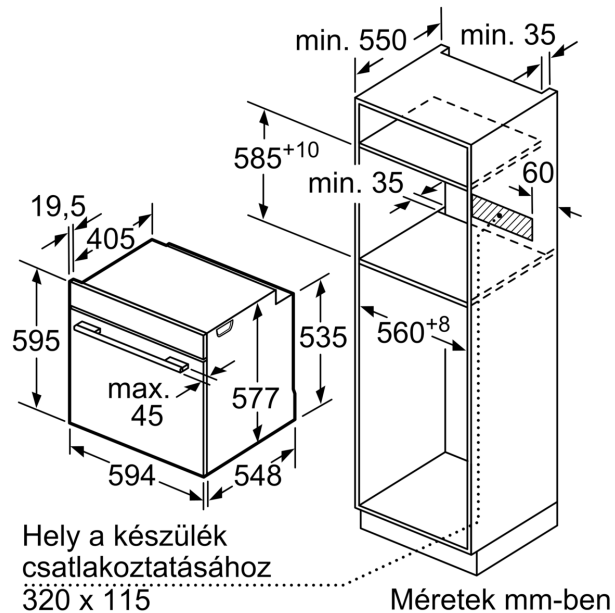

Méreték mm-ben

Ha a készüléket főzőfelület alá építi be, vegye figyelembe az alábbi munkalapvastagságot (adott esetben alátéttel együtt).

Főzőfelület típusa	min. munkalapvastagság	
	felületből kiemelkedő	felülettel szintben levő
Indukciós főzőfelület	37 mm	38 mm
Teljes felületű indukciós főzőfelület	47 mm	48 mm
Gáz főzőfelület	30 mm	38 mm
Elektromos főzőfelület	27 mm	30 mm