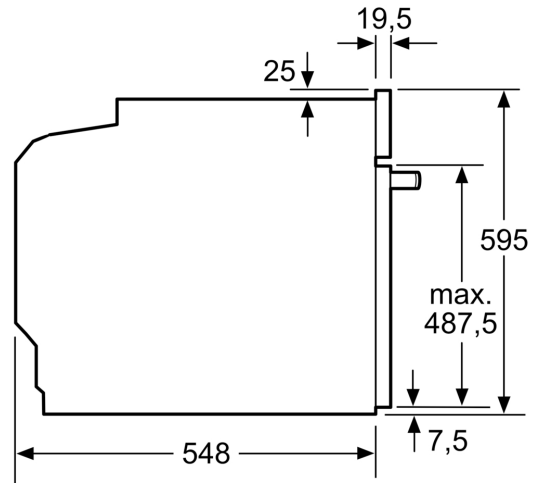

Műszaki adatok

- Hálózati kábel hossza: 120 cm
- Névleges feszültség: 220 - 240 V
- Maximális teljesítményfelvétel: Maximális teljesítmény-felvétel: 3.6 kW
- Energiahatékonysági osztály (EU Nr. 65/2014 szerint): A(A+++ és D energiahatékonysági osztály skálán)
- Ciklusonkénti energiafelhasználás hagyományos üzemmódban:0.99 kWh
- Ciklusonkénti energiafelhasználás légkeveréses üzemmódban:0.81

kWh

- Sütőtér száma: 1 Hőforrás: elektromos Sütőtér mérete:71 liter

Méretek:

- Készülék méretei (ma x sz x mé): 595 mm x 594 mm x 548 mm
- Beépítési méretigény (ma x szé x mé): 585 mm - 595 mm x 560 mm - 568 mm x 550 mm
- "Kérjük vegye figyelembe a beépítési rajzon feltüntetett méreteket"
- Javasoljuk, hogy a kiegészítő termékeket is a Serie | 6 szériából válassza, ezáltal biztosítva beépíthető készülékeinek harmonikus összhangját.

**Serie 6, Beépíthető sütő, 60 x 60 cm,
Fekete
HBG5780B0**

Méreték mm-ben

Méreték mm-ben

Méreték mm-ben

A: 19,5 mm
B: A készülék csatlakoztatásához szükséges hely 320 x 115 mm

Beépítés egy főzőfelülettel

Méreték mm-ben