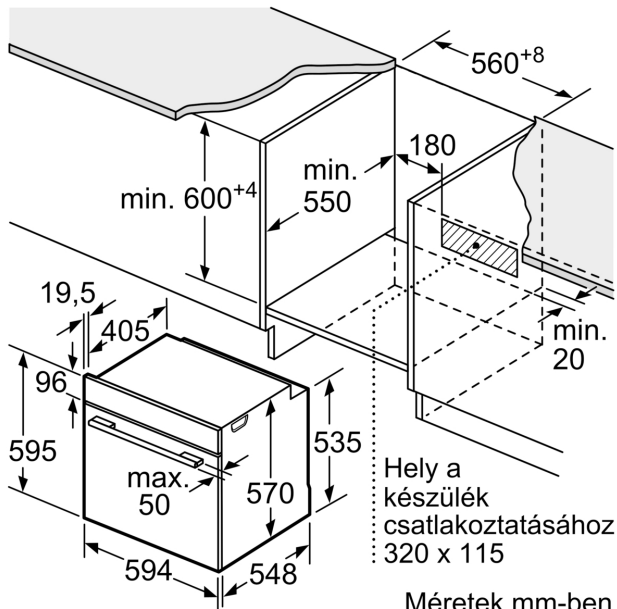

Műszaki adatok

- Hálózati kábel hossza: 120 cm
- Névleges feszültség: 220 - 240 V
- Maximális teljesítményfelvétel: Maximális teljesítmény-felvétel: 3.6 kW
- Energiahatékonysági osztály (EU Nr. 65/2014 szerint): A(A+++ és D energiahatékonysági osztály skálán)
- Ciklusonkénti energiafelhasználás hagyományos üzemmódban:0.99 kWh
- Ciklusonkénti energiafelhasználás légkeveréses üzemmódban:0.81

kWh

- Sütőtér száma: 1 Hőforrás: elektromos Sütőtér mérete:71 liter

Méretek:

- Készülék méretei (ma x sz x mé): 595 mm x 594 mm x 548 mm
- Beépítési méretigény (ma x szé x mé): 585 mm - 595 mm x 560 mm - 568 mm x 550 mm
- "Kérjük vegye figyelembe a beépítési rajzon feltüntetett méreteket"
- Javasoljuk, hogy a kiegészítő termékeket is a Serie | 6 szériából válassza, ezáltal biztosítva beépíthető készülékeinek harmonikus összhangját.

**Serie 6, Beépíthető sütő, 60 x 60 cm,
Fekete
HBG5780B0**

Méreték mm-ben

Méreték mm-ben

Méreték mm-ben

A: 19,5 mm
B: A készülék csatlakoztatásához szükséges hely 320 x 115 mm

Beépítés egy főzőfelülettel

Méreték mm-ben