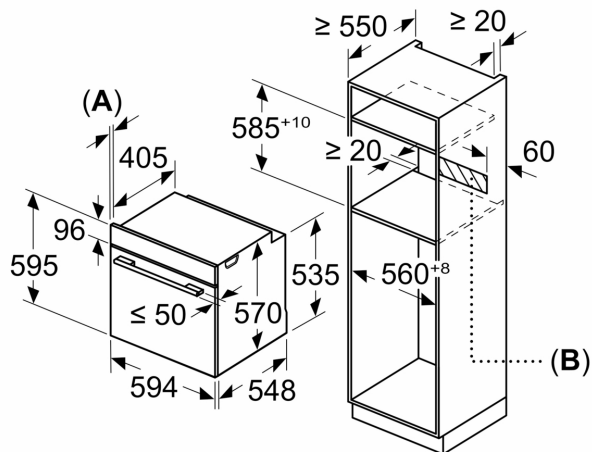

kWh

- Sütőtér száma: 1 Hőforrás: elektromos Sütőtér mérete:71 liter

Méretek:

- Készülék méretei (ma x sz x mé): 595 mm x 594 mm x 548 mm
- Beépítési méretigény (ma x szé x mé): 585 mm - 595 mm x 560 mm - 568 mm x 550 mm
- "Kérjük vegye figyelembe a beépítési rajzon feltüntetett méreteket"
- Javasoljuk, hogy a kiegészítő termékeket is a Serie | 6 szériából válassza, ezáltal biztosítva beépíthető készülékeinek harmonikus összhangját.

**Serie 6, Beépíthető sütő, 60 x 60 cm,
Fekete
HBG5780B0**

Méreték mm-ben

Méreték mm-ben

Méreték mm-ben

A: 19,5 mm
B: A készülék csatlakoztatásához szükséges hely 320 x 115 mm

Beépítés egy főzőfelülettel

Méreték mm-ben