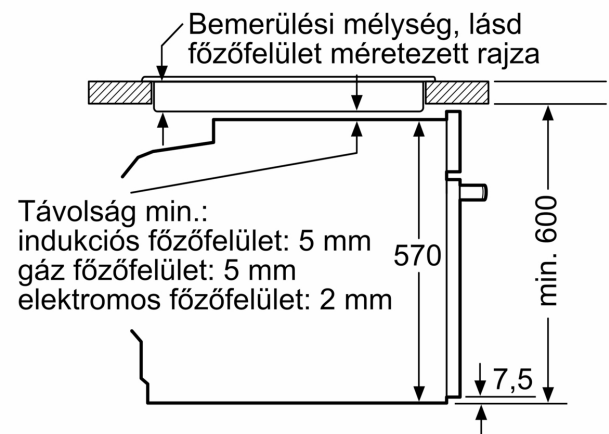

Műszaki adatok

- Hálózati kábel hossza: 120 cm
- Névleges feszültség: 220 - 240 V
- Maximális teljesítményfelvétel: Maximális teljesítmény-felvétel: 3.6 kW
- Energiahatékonysági osztály (EU Nr. 65/2014 szerint): A(A+++ és D energiahatékonysági osztály skálán)
- Ciklusonkénti energiafelhasználás hagyományos üzemmódban:0.99 kWh
- Ciklusonkénti energiafelhasználás légkeveréses üzemmódban:0.81

kWh

- Sütőtér száma: 1 Hőforrás: elektromos Sütőtér mérete:71 liter

Méretek:

- Készülék méretei (ma x sz x mé): 595 mm x 594 mm x 548 mm
- Beépítési méretigény (ma x szé x mé): 585 mm - 595 mm x 560 mm - 568 mm x 550 mm
- "Kérjük vegye figyelembe a beépítési rajzon feltüntetett méreteket"
- Javasoljuk, hogy a kiegészítő termékeket is a Serie | 6 szériából válassza, ezáltal biztosítva beépíthető készülékeinek harmonikus összhangját.

**Serie 6, Beépíthető sütő, 60 x 60 cm,
Fekete
HBG5780B0**

Méreték mm-ben

Méreték mm-ben

Méreték mm-ben

A: 19,5 mm
B: A készülék csatlakoztatásához szükséges hely 320 x 115 mm

Beépítés egy főzőfelülettel

Méreték mm-ben