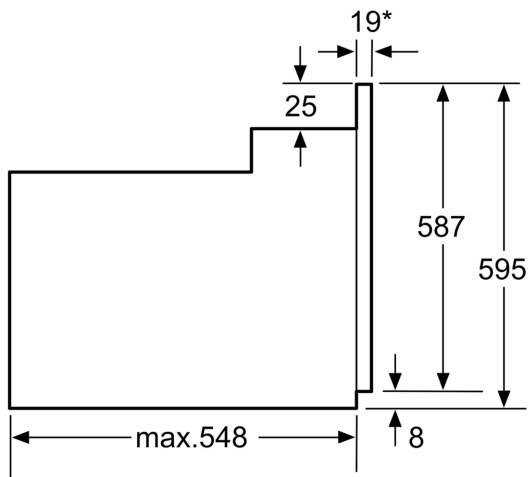

### Műszaki adatok

- Hálózati kábel hossza: 120 cm
- Névleges feszültség: 220 - 240 V
- Maximális teljesítményfelvétel: Maximális teljesítményfelvétel: 3.3 kW
- Energiahatékonysági osztály (EU Nr. 65/2014 szerint): A(A+++ és D energiahatékonysági osztály skálán)
- Ciklusonkénti energiafelhasználás hagyományos üzemmódban: 0.98 kWh
- Ciklusonkénti energiafelhasználás légkeveréses üzemmódban: 0.79 kWh
- Sütőterek száma: 1 Hőforrás: elektromos Sütőtér mérete: 66 l

### Méretek:

- Készülék méretei (ma x sz x mé): 595 mm x 594 mm x 548 mm
- Beépítési méretigény (ma x szé x mé): 575 mm - 597 mm x 560 mm - 568 mm x 550 mm
- "Kérjük vegye figyelembe a beépítési rajzon feltüntetett méreteket"

**Serie 2, Beépíthető sütő, 60 x 60 cm,  
Szálcsiszolt acél  
HBF153ES0**

\* 20 mm fém előlapoknak

Méretetek mm-ben

\* 20 mm fém előlapoknak

Méretetek mm-ben

\* Fém előlapoknál 20 mm

Méretetek mm-ben