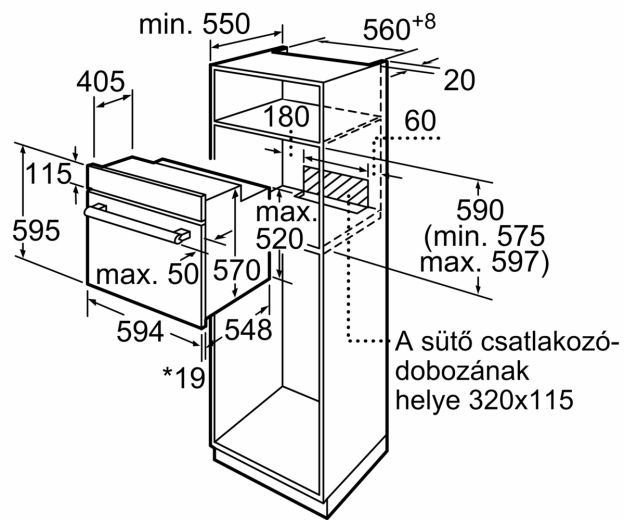

### Műszaki adatok

- Hálózati kábel hossza: 120 cm
- Névleges feszültség: 220 - 240 V
- Maximális teljesítményfelvétel: Maximális teljesítményfelvétel: 3.3 kW
- Energiahatékonysági osztály (EU Nr. 65/2014 szerint): A(A+++ és D energiahatékonysági osztály skálán)
- Ciklusonkénti energiafelhasználás hagyományos üzemmódban: 0.98 kWh
- Ciklusonkénti energiafelhasználás légkeveréses üzemmódban: 0.79 kWh
- Sütőterek száma: 1 Hőforrás: elektromos Sütőtér mérete: 66 l

### Méretek:

- Készülék méretei (ma x sz x mé): 595 mm x 594 mm x 548 mm
- Beépítési méretigény (ma x szé x mé): 575 mm - 597 mm x 560 mm - 568 mm x 550 mm
- "Kérjük vegye figyelembe a beépítési rajzon feltüntetett méreteket"

**Serie 2, Beépíthető sütő, 60 x 60 cm,  
Szálcsiszolt acél  
HBF153ES0**

\* 20 mm fém előlapoknak

Méretetek mm-ben

\* 20 mm fém előlapoknak

Méretetek mm-ben

\* Fém előlapoknál 20 mm

Méretetek mm-ben