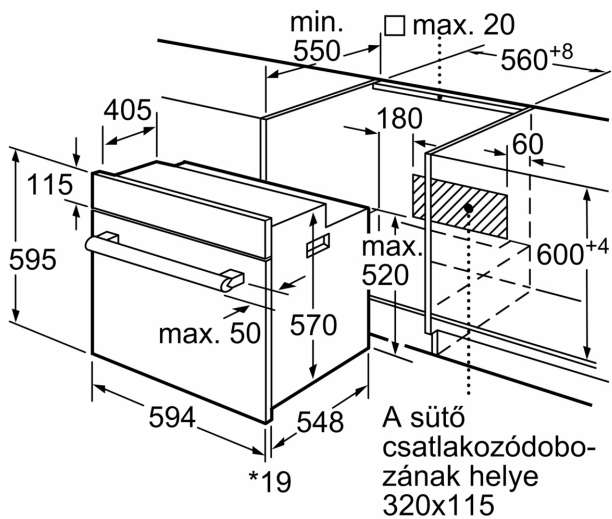

**Serie 2, Beépíthető sütő, 60 x 60 cm,
Szálcsiszolt acél
HBF153ES0**

* 20 mm fém előlapoknak

Méretetek mm-ben