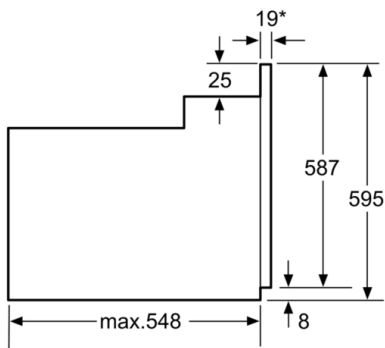

Műszaki adatok

Előlap színe / anyaga : Nemesacél

Kiviteli forma : Beépíthető készülék

Integrált tisztítási rendszer : Részben katalitikus

Beépítési méretigény (ma x szé x mé) : 575-597 x 560-568 x 550 mm

A készülék méretei : 595 x 594 x 548 mm

Méretetek:

- Készülék méretei (ma x sz x mé): 595 mm x 594 mm x 548 mm
- Beépítési méretigény (ma x szé x mé): 575 mm - 597 mm x 560 mm - 568 mm x 550 mm
- "Kérjük vegye figyelembe a beépítési rajzon feltüntetett méreteket!"

**Serie | 2, Beépíthető sütő, 60 x 60 cm,
Nemesacél
HBF134YS0**

* 20 mm fém előlapoknak

Méretetek mm-ben

* 20 mm fém előlapoknak

Méretetek mm-ben

* Fém előlapoknál 20 mm

Méretetek mm-ben