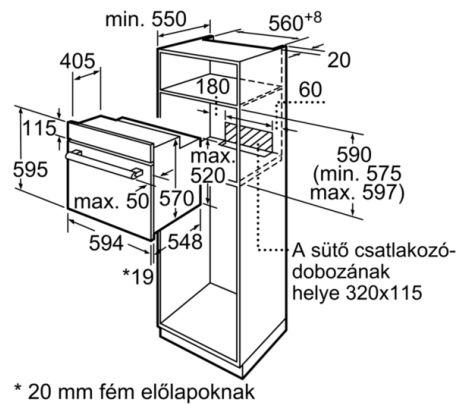

Műszaki adatok

Előlap színe / anyaga : Nemesacél

Kiviteli forma : Beépíthető készülék

Integrált tisztítási rendszer : Részben katalitikus

Beépítési méretigény (ma x szé x mé) : 575-597 x 560-568 x 550 mm

A készülék méretei : 595 x 594 x 548 mm

A becsomagolt készülék méretei (ma x szé x mé) : 680 x 680 x 660 mm

Vezérlőegység kezelőpanelének anyaga : Nemesacél

Ajtó anyaga : Üveg

Nettó súly : 33,226 kg

Sütőtér nettó térfogata - sütő 1 : 66 l

Főzési eljárások : Alsó fűtés, Felső/alsó fűtés, Forrólevegő, Hotair gentle, Légkeverős grill, Nagyfelületű vario-grill, Pizza-fokozat

Méretetek:

- Készülék méretei (ma x sz x mé): 595 mm x 594 mm x 548 mm
- Beépítési méretigény (ma x szé x mé): 575 mm - 597 mm x 560 mm - 568 mm x 550 mm
- "Kérjük vegye figyelembe a beépítési rajzon feltüntetett méreteket!"

**Serie | 2, Beépíthető sütő, 60 x 60 cm,
Nemesacél
HBF134YS0**

* 20 mm fém előlapoknak

Méretetek mm-ben

* 20 mm fém előlapoknak

Méretetek mm-ben

* Fém előlapoknál 20 mm

Méretetek mm-ben