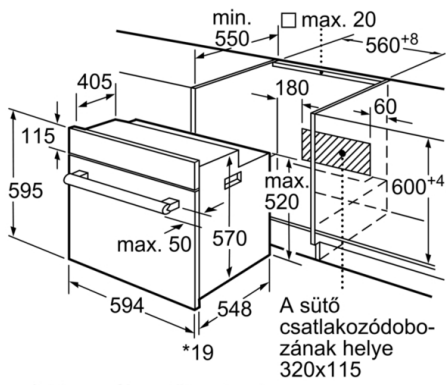

Műszaki adatok

Előlap színe / anyaga : Nemesacél

Kiviteli forma : Beépíthető készülék

Integrált tisztítási rendszer : Részben katalitikus

Beépítési méretigény (ma x szé x mé) : 575-597 x 560-568 x 550 mm

A készülék méretei : 595 x 594 x 548 mm

A becsomagolt készülék méretei (ma x szé x mé) : 680 x 680 x 660 mm

Vezérlőegység kezelőpanelének anyaga : Nemesacél

Ajtó anyaga : Üveg

Nettó súly : 33,226 kg

Sütőtér nettó térfogata - sütő 1 : 66 l

Főzési eljárások : Alsó fűtés, Felső/alsó fűtés, Forrólevegő, Hotair gentle, Légkeverős grill, Nagyfelületű vario-grill, Pizza-fokozat

Méretetek:

- Készülék méretei (ma x sz x mé): 595 mm x 594 mm x 548 mm
- Beépítési méretigény (ma x szé x mé): 575 mm - 597 mm x 560 mm - 568 mm x 550 mm
- "Kérjük vegye figyelembe a beépítési rajzon feltüntetett méreteket!"

**Serie | 2, Beépíthető sütő, 60 x 60 cm,
Nemesacél
HBF134YS0**

* 20 mm fém előlapoknak

Méretetek mm-ben

* 20 mm fém előlapoknak

Méretetek mm-ben

* Fém előlapoknál 20 mm

Méretetek mm-ben