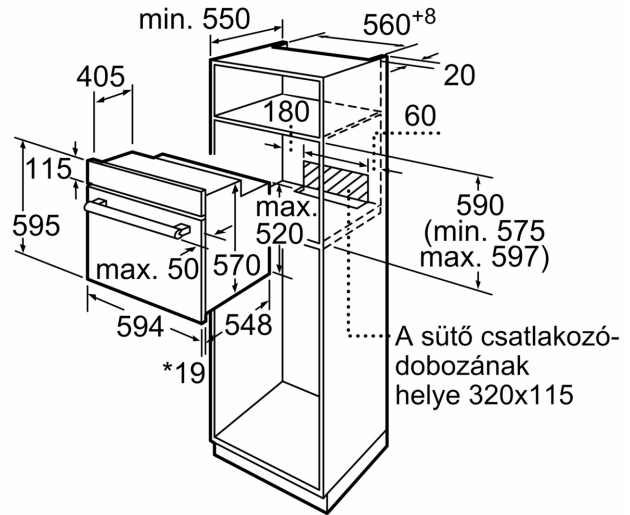

Műszaki adatok

Beépíthetőség:	Beépíthető
Integrált tisztítási rendszer:	EcoClean tisztítási program
Beépítési méretigény (ma x szé x mé): ..	575-597 x 560-568 x 550 mm
A készülék méretei:	595x594x548 mm
A becsomagolt készülék méretei (ma x szé x mé):	670 x 660 x 680 mm
Vezérlőegység kezelőpanelének anyaga:	Nemesacél
Ajtó anyaga:	Üveg
Nettó súly:	32.5 kg
Sütőtér nettó térfogata - sütő 1:	66 l
Főzési eljárások:	Hotair kímélő, Forrólevegő, Felső/alsó fűtés, Pizza-fokozat, Alsó fűtés, Légkeverős grill, Nagyfelületű vario-grill
Első sütőtér anyaga:	Egyéb
Hőmérséklet-szabályozás:	Mechanikus
Csatlakozókábel hossza:	100.0 cm
EAN kód:	4242005047437
Sütőterek száma:	1
Energiahatékonysági osztály (2010/30/EC) ¹ :	A
Energiafelhasználás, ciklusonként, normál üzemmódban (2010/30/EC):	0.98 kWh/ciklus
Energiafelhasználás, ciklusonként, légkeveréses üzemmódban (2010/30/EC):	0.79 kWh/ciklus
Energiahatékonysági mutató:	95.2 %
Teljesítmény:	3300 W
Biztosíték:	16 A
Feszültség:	220-240 V
Frekvencia:	60; 50 Hz
Csatlakozó típusa:	EU-csatlakozó, földelt
Alaptartozékok:	1 x Kombirács, 1 x Univerzális serpenyő

Méretetek:

- Készülék méretei (ma x sz x mé): 595 mm x 594 mm x 548 mm
- Beépítési méretigény (ma x szé x mé): 575 mm - 597 mm x 560 mm
- 568 mm x 550 mm
- "Kérjük vegye figyelembe a beépítési rajzon feltüntetett méreteket"

**Series 2, Built-in oven, 60 x 60 cm,
Stainless steel
HBF134ES0**

* 20 mm fém előlapoknak

Méretetek mm-ben

* 20 mm fém előlapoknak

Méretetek mm-ben

* Fém előlapoknál 20 mm

Méretetek mm-ben