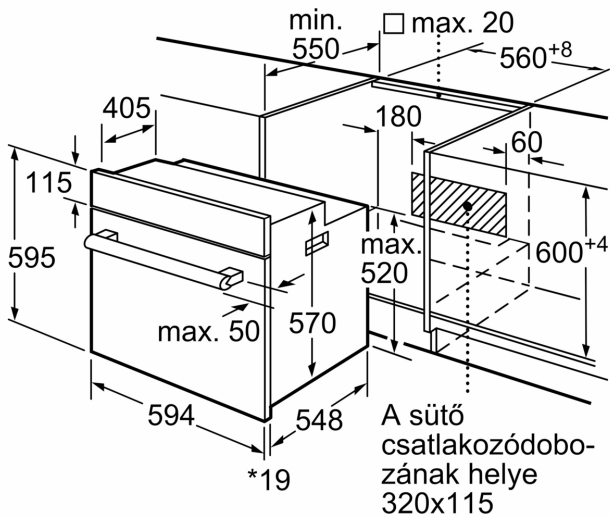

Műszaki adatok

Beépíthetőség:	Beépíthető
Integrált tisztítási rendszer:	EcoClean tisztítási program
Beépítési méretigény (ma x szé x mé): ..	575-597 x 560-568 x 550 mm
A készülék méretei:	595x594x548 mm
A becsomagolt készülék méretei (ma x szé x mé):	670 x 660 x 680 mm
Vezérlőegység kezelőpanelének anyaga:	Nemesacél
Ajtó anyaga:	Üveg
Nettó súly:	32.5 kg
Sütőtér nettó térfogata - sütő 1:	66 l
Főzési eljárások:	Hotair kímélő, Forrólevegő, Felső/alsó fűtés, Pizza-fokozat, Alsó fűtés, Légkeverős grill, Nagyfelületű vario-grill
Első sütőtér anyaga:	Egyéb
Hőmérséklet-szabályozás:	Mechanikus
Csatlakozókábel hossza:	100.0 cm
EAN kód:	4242005047437
Sütőterek száma:	1
Energiahatékonysági osztály (2010/30/EC) ¹ :	A
Energiafelhasználás, ciklusonként, normál üzemmódban (2010/30/EC):	0.98 kWh/ciklus
Energiafelhasználás, ciklusonként, légkeveréses üzemmódban (2010/30/EC):	0.79 kWh/ciklus
Energiahatékonysági mutató:	95.2 %
Teljesítmény:	3300 W
Biztosíték:	16 A
Feszültség:	220-240 V
Frekvencia:	60; 50 Hz
Csatlakozó típusa:	EU-csatlakozó, földelt
Alaptartozékok:	1 x Kombirács, 1 x Univerzális serpenyő

Tisztítás

- EcoClean Direct öntisztítás: hátfal

Komfort

- Gyermekezár
- LED kijelzős vezérlés (vörös)
- Gyors felfűtés
- Halogén belső világítás
- Univerzális tepsi, Kombirács

Műszaki adatok

- Hálózati kábel hossza: 100 cm
- Névleges feszültség: 220 - 240 V
- Teljesítmény: Maximális teljesítményfelvétel: 3.3 kW

Méretetek:

- Készülék méretei (ma x sz x mé): 595 mm x 594 mm x 548 mm
- Beépítési méretigény (ma x szé x mé): 575 mm - 597 mm x 560 mm
- 568 mm x 550 mm
- "Kérjük vegye figyelembe a beépítési rajzon feltüntetett méreteket"

**Series 2, Built-in oven, 60 x 60 cm,
Stainless steel
HBF134ES0**

* 20 mm fém előlapoknak

Méretetek mm-ben

* 20 mm fém előlapoknak

Méretetek mm-ben

* Fém előlapoknál 20 mm

Méretetek mm-ben