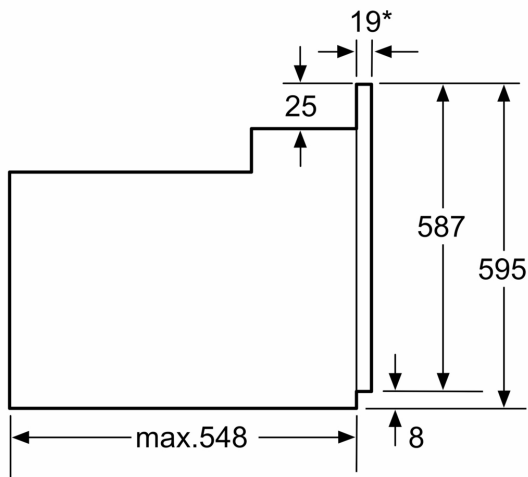

Méretetek:

- Készülék méretei (ma x sz x mé): 595 mm x 594 mm x 548 mm
- Beépítési méretigény (ma x szé x mé): 575 mm - 597 mm x 560 mm
- 568 mm x 550 mm
- "Kérjük vegye figyelembe a beépítési rajzon feltüntetett méreteket"

**Series 2, Built-in oven, 60 x 60 cm,
Stainless steel
HBF134ES0**

* 20 mm fém előlapoknak

Méretetek mm-ben

* 20 mm fém előlapoknak

Méretetek mm-ben

* Fém előlapoknál 20 mm

Méretetek mm-ben