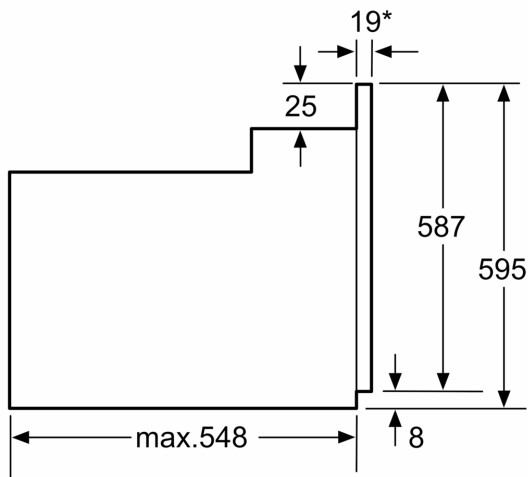

- Hálózati kábel hossza: 120 cm
- Névleges feszültség: 220 - 240 V
- Maximális teljesítményfelvétel: Maximális teljesítményfelvétel: 3.3 kW

Méretetek:

- Készülék méretei (ma x sz x mé): 595 mm x 594 mm x 548 mm
- Beépítési méretigény (ma x szé x mé): 575 mm - 597 mm x 560 mm
- 568 mm x 550 mm
- "Kérjük vegye figyelembe a beépítési rajzon feltüntetett méreteket"

**Serie 2, Beépíthető sütő, 60 x 60 cm,
Szálcsiszolt acél
HBF133BR0**

* 20 mm fém előlapoknak

Méretetek mm-ben

* 20 mm fém előlapoknak

Méretetek mm-ben

* Fém előlapoknál 20 mm

Méretetek mm-ben