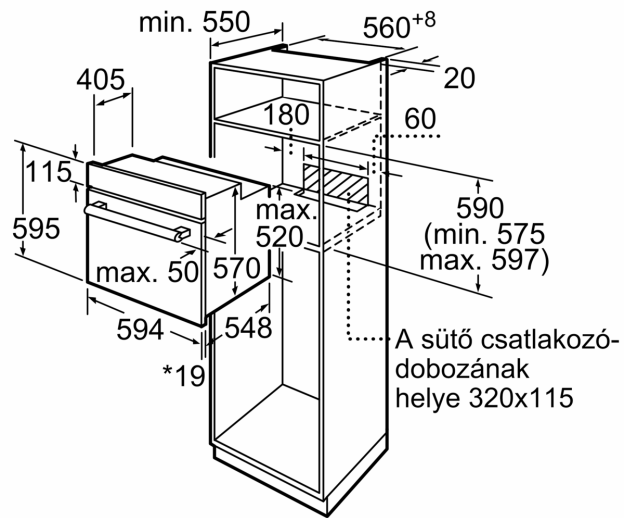

Műszaki adatok

Beépíthetőség: Beépíthető készülék
Integrált tisztítási rendszer: EcoClean tisztítási program
Beépítési méretigény (ma x szé x mé): .. 575-597 x 560-568 x 550 mm
A készülék méretei: 595 x 594 x 548 mm
A becsomagolt készülék méretei (ma x szé x mé): 655 x 660 x 675 mm
Vezérlőegység kezelőpanelének anyaga: Nemesacél
Ajtó anyaga: Üveg
Nettó súly: 32.6 kg
Sütőtér nettó térfogata - sütő 1: 66 l
Főzési eljárások: Hotair kímélő, Forrólevegő, Felső/alsó fűtés, Légkeverős grill, Nagyfelületű vario-grill
Hőmérséklet-szabályozás: Mechanikus
Belső világítások száma: 1
Csatlakozókábel hossza: 120.0 cm
EAN kód: 4242005047369
Sütőterek száma: 1
Energiahatékonysági osztály (2010/30/EC): A
Energiafelhasználás, ciklusonként, normál üzemmódban (2010/30/EC): 0.98 kWh/ciklus
Energiafelhasználás, ciklusonként, légkeveréses üzemmódban (2010/30/EC): 0.79 kWh/ciklus
Energiahatékonysági mutató: 95.2 %
Teljesítmény: 3300 W
Biztosíték: 16 A
Feszültség: 220-240 V
Frekvencia: 60; 50 Hz
Csatlakozó típusa: EU-csatlakozó, földelt
Alaptartozékok: 1 x Kombirács, 1 x Univerzális serpenyő

- Hálózati kábel hossza: 120 cm
- Névleges feszültség: 220 - 240 V
- Maximális teljesítményfelvétel: Maximális teljesítményfelvétel: 3.3 kW

Méretetek:

- Készülék méretei (ma x sz x mé): 595 mm x 594 mm x 548 mm
- Beépítési méretigény (ma x szé x mé): 575 mm - 597 mm x 560 mm
- 568 mm x 550 mm
- "Kérjük vegye figyelembe a beépítési rajzon feltüntetett méreteket"

**Serie 2, Beépíthető sütő, 60 x 60 cm,
Szálcsiszolt acél
HBF133BR0**

* 20 mm fém előlapoknak

Méretetek mm-ben

* 20 mm fém előlapoknak

Méretetek mm-ben

* Fém előlapoknál 20 mm

Méretetek mm-ben