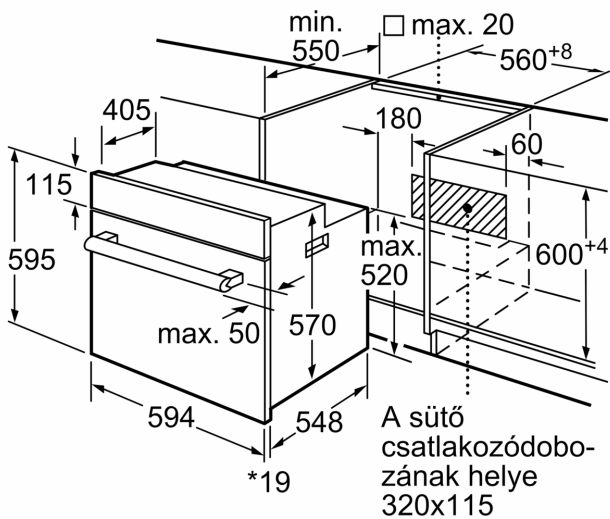

Műszaki adatok

Beépíthetőség: Beépíthető készülék
Integrált tisztítási rendszer: EcoClean tisztítási program
Beépítési méretigény (ma x szé x mé): .. 575-597 x 560-568 x 550 mm
A készülék méretei: 595 x 594 x 548 mm
A becsomagolt készülék méretei (ma x szé x mé): 655 x 660 x 675 mm
Vezérlőegység kezelőpanelének anyaga: Nemesacél
Ajtó anyaga: Üveg
Nettó súly: 32.6 kg
Sütőtér nettó térfogata - sütő 1: 66 l
Főzési eljárások: Hotair kímélő, Forrólevegő, Felső/alsó fűtés, Légkeverős grill, Nagyfelületű vario-grill
Hőmérséklet-szabályozás: Mechanikus
Belső világítások száma: 1
Csatlakozókábel hossza: 120.0 cm
EAN kód: 4242005047369
Sütőterek száma: 1
Energiahatékonysági osztály (2010/30/EC): A
Energiafelhasználás, ciklusonként, normál üzemmódban (2010/30/EC): 0.98 kWh/ciklus
Energiafelhasználás, ciklusonként, légkeveréses üzemmódban (2010/30/EC): 0.79 kWh/ciklus
Energiahatékonysági mutató: 95.2 %
Teljesítmény: 3300 W
Biztosíték: 16 A
Feszültség: 220-240 V
Frekvencia: 60; 50 Hz
Csatlakozó típusa: EU-csatlakozó, földelt
Alaptartozékok: 1 x Kombirács, 1 x Univerzális serpenyő

- Hálózati kábel hossza: 120 cm
- Névleges feszültség: 220 - 240 V
- Maximális teljesítményfelvétel: Maximális teljesítményfelvétel: 3.3 kW

Méretetek:

- Készülék méretei (ma x sz x mé): 595 mm x 594 mm x 548 mm
- Beépítési méretigény (ma x szé x mé): 575 mm - 597 mm x 560 mm
- 568 mm x 550 mm
- "Kérjük vegye figyelembe a beépítési rajzon feltüntetett méreteket"

**Serie 2, Beépíthető sütő, 60 x 60 cm,
Szálcsiszolt acél
HBF133BR0**

* 20 mm fém előlapoknak

Méretetek mm-ben

* 20 mm fém előlapoknak

Méretetek mm-ben

* Fém előlapoknál 20 mm

Méretetek mm-ben