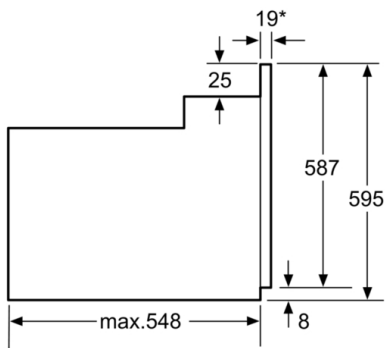

### Méretek:

- Készülék méretei (ma x sz x mé): 595 mm x 594 mm x 548 mm
- Beépítési méretigény (ma x szé x mé): 575 mm - 597 mm x 560 mm - 568 mm x 550 mm
- "Kérjük vegye figyelembe a beépítési rajzon feltüntetett méreteket"

**Serie | 2, Beépíthető sütő, 60 x 60 cm,  
Nemesacél  
HBF114BS0**

\* 20 mm fém előlapoknak

Méretetek mm-ben

\* 20 mm fém előlapoknak

Méretetek mm-ben

\* Fém előlapoknál 20 mm

Méretetek mm-ben