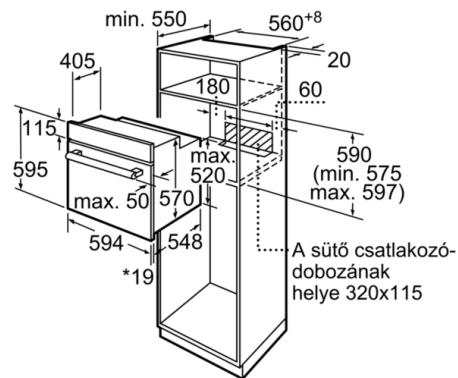

**Műszaki adatok**

Előlap színe / anyaga : Nemesacél

Kiviteli forma : Beépíthető készülék

Integrált tisztítási rendszer : Nem

Beépítési méretigény (ma x szé x mé) : 575-597 x 560-568 x 550 mm

A készülék méretei : 595 x 594 x 548 mm

A becsomagolt készülék méretei (ma x szé x mé) : 680 x 680 x 660 mm

Vezérlőegység kezelőpanelének anyaga : Nemesacél

Ajtó anyaga : Üveg

Nettó súly : 32,999 kg

Sütőtér nettó térfogata - sütő 1 : 66 l

Főzési eljárások : Alsó fűtés, Felső/alsó fűtés, Forrólevegő, Hotair gentle, Légkeverős grill, Nagyfelületű vario-grill, Pizza-fokozat

### Méretek:

- Készülék méretei (ma x sz x mé): 595 mm x 594 mm x 548 mm
- Beépítési méretigény (ma x szé x mé): 575 mm - 597 mm x 560 mm - 568 mm x 550 mm
- "Kérjük vegye figyelembe a beépítési rajzon feltüntetett méreteket"

**Serie | 2, Beépíthető sütő, 60 x 60 cm,  
Nemesacél  
HBF114BS0**

\* 20 mm fém előlapoknak

Méretetek mm-ben

\* 20 mm fém előlapoknak

Méretetek mm-ben

\* Fém előlapoknál 20 mm

Méretetek mm-ben