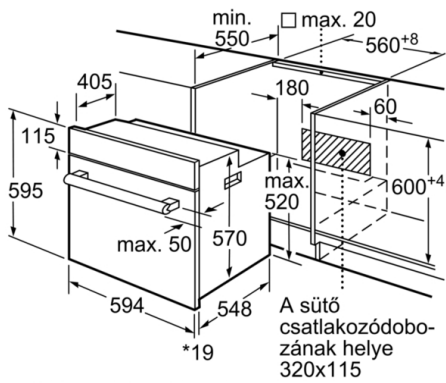

**Serie | 2, Beépíthető sütő, 60 x 60 cm,
Nemesacél
HBF114BS0**

* 20 mm fém előlapoknak

Méretetek mm-ben