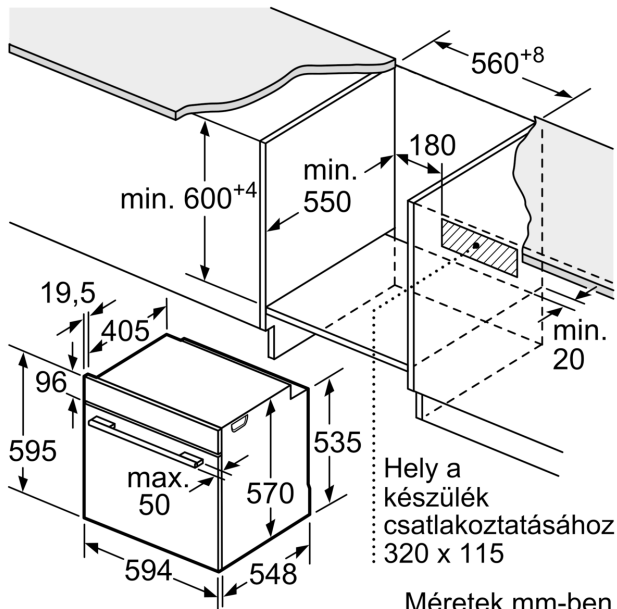

#### Műszaki adatok

- Hálózati kábel hossza: 120 cm
- Névleges feszültség: 220 - 240 V
- Maximális teljesítményfelvétel: Maximális teljesítményfelvétel: 3.6 kW
- Energiahatékonysági osztály (EU Nr. 65/2014 szerint): A(A+++ és D energiahatékonysági osztály skálán)
- Ciklusonkénti energiafelhasználás hagyományos üzemmódban:0.99 kWh

#### Méretek:

- Készülék méretei (ma x sz x mé): 595 mm x 594 mm x 548 mm
- Beépítési méretigény (ma x szé x mé): 585 mm - 595 mm x 560 mm - 568 mm x 550 mm
- "Kérjük vegye figyelembe a beépítési rajzon feltüntetett méreteket"
- Javasoljuk, hogy a kiegészítő termékeket is a Serie | 6 szériából válassza, ezáltal biztosítva beépíthető készülékeinek harmonikus összhangját.

**Serie 6, Beépíthető sütő, 60 x 60 cm,  
Szálcsiszolt acél  
HBA5785S6**

Méreték mm-ben

Méreték mm-ben

Méreték mm-ben

**A:** 19,5 mm

**B:** A készülék csatlakoztatásához szükséges hely 320 x 115 mm

Beépítés egy főzőfelülettel