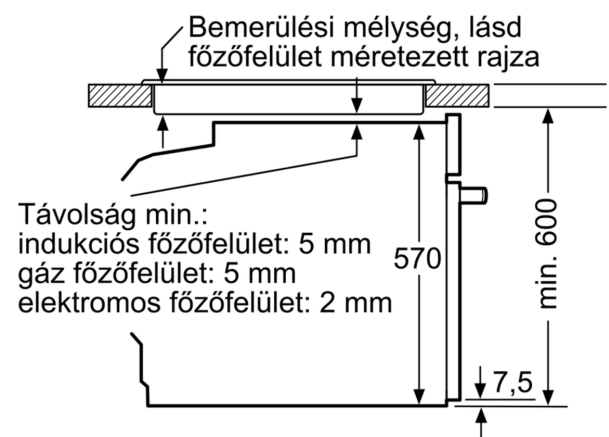

#### Műszaki adatok

- Hálózati kábel hossza: 120 cm
- Névleges feszültség: 220 - 240 V
- Maximális teljesítményfelvétel: Maximális teljesítményfelvétel: 3.6 kW
- Energiahatékonysági osztály (EU Nr. 65/2014 szerint): A(A+++ és D energiahatékonysági osztály skálán)
- Ciklusonkénti energiafelhasználás hagyományos üzemmódban:0.99 kWh

#### Méretek:

- Készülék méretei (ma x sz x mé): 595 mm x 594 mm x 548 mm
- Beépítési méretigény (ma x szé x mé): 585 mm - 595 mm x 560 mm - 568 mm x 550 mm
- "Kérjük vegye figyelembe a beépítési rajzon feltüntetett méreteket"
- Javasoljuk, hogy a kiegészítő termékeket is a Serie | 6 szériából válassza, ezáltal biztosítva beépíthető készülékeinek harmonikus összhangját.

**Serie 6, Beépíthető sütő, 60 x 60 cm,  
Szálcsiszolt acél  
HBA5785S6**

Méreték mm-ben

Méreték mm-ben

Méreték mm-ben

**A:** 19,5 mm

**B:** A készülék csatlakoztatásához szükséges hely 320 x 115 mm

Beépítés egy főzőfelülettel

Méreték mm-ben