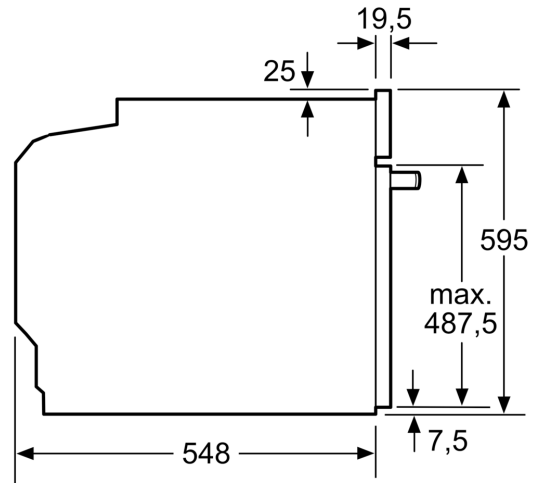

#### Műszaki adatok

- Hálózati kábel hossza: 120 cm
- Névleges feszültség: 220 - 240 V
- Maximális teljesítményfelvétel: Maximális teljesítményfelvétel: 3.6 kW
- Energiahatékonysági osztály (EU Nr. 65/2014 szerint): A(A+++ és D energiahatékonysági osztály skálán)
- Ciklusonkénti energiafelhasználás hagyományos üzemmódban:0.99 kWh

#### Méretek:

- Készülék méretei (ma x sz x mé): 595 mm x 594 mm x 548 mm
- Beépítési méretigény (ma x szé x mé): 585 mm - 595 mm x 560 mm - 568 mm x 550 mm
- "Kérjük vegye figyelembe a beépítési rajzon feltüntetett méreteket"
- Javasoljuk, hogy a kiegészítő termékeket is a Serie | 6 szériából válassza, ezáltal biztosítva beépíthető készülékeinek harmonikus összhangját.

**Serie 6, Beépíthető sütő, 60 x 60 cm,  
Szálcsiszolt acél  
HBA5785S6**

Méreték mm-ben

Méreték mm-ben

Méreték mm-ben

**A:** 19,5 mm

**B:** A készülék csatlakoztatásához szükséges hely 320 x 115 mm

Beépítés egy főzőfelülettel