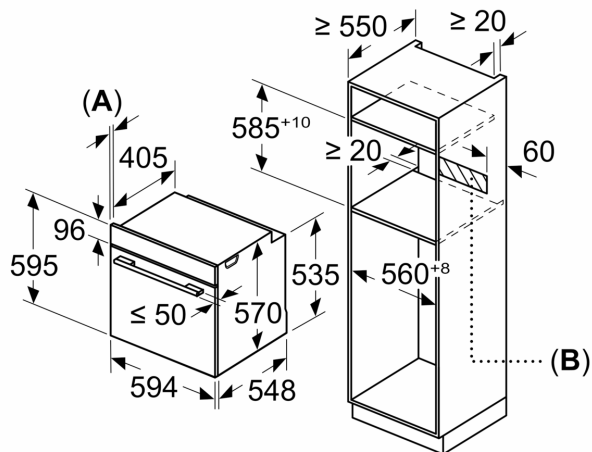

#### Méretek:

- Készülék méretei (ma x sz x mé): 595 mm x 594 mm x 548 mm
- Beépítési méretigény (ma x szé x mé): 585 mm - 595 mm x 560 mm - 568 mm x 550 mm
- "Kérjük vegye figyelembe a beépítési rajzon feltüntetett méreteket"
- Javasoljuk, hogy a kiegészítő termékeket is a Serie | 6 szériából válassza, ezáltal biztosítva beépíthető készülékeinek harmonikus összhangját.

**Serie 6, Beépíthető sütő, 60 x 60 cm,  
Szálcsiszolt acél  
HBA5785S6**

Méreték mm-ben

Méreték mm-ben

Méreték mm-ben

**A:** 19,5 mm

**B:** A készülék csatlakoztatásához szükséges hely 320 x 115 mm

Beépítés egy főzőfelülettel

Méreték mm-ben