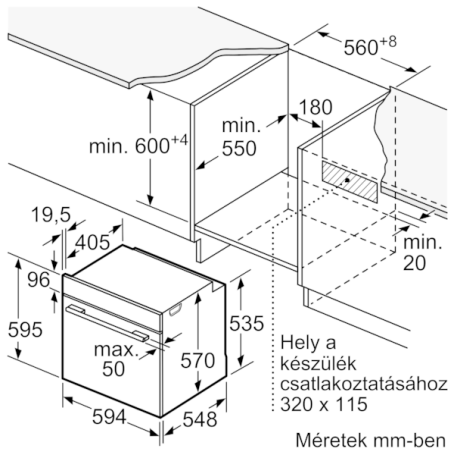

#### Műszaki adatok

- Hálózati kábel hossza: 120 cm
- Névleges feszültség: 220 - 240 V
- Teljesítmény: Elektromos csatlakozási érték: 3.6 kW
- Energiahatékonysági osztály (EU Nr. 65/2014 szerint): A (A+++ és D energiahatékonysági osztály skálán)  
Ciklusonkénti energiafelhasználás hagyományos üzemmódban:  
0.99 kWh  
Ciklusonkénti energiafelhasználás légkeveréses üzemmódban:  
0.81 kWh  
Sütőtér száma: 1  
Hőforrás: elektromos  
Sütőtér mérete: 71 liter

#### Méretetek:

- Készülék méretei (ma x sz x mé): 595 mm x 594 mm x 548 mm
- Beépítési méretigény (ma x szé x mé): 585 mm - 595 mm x 560 mm - 568 mm x 550 mm
- "Kérjük vegye figyelembe a beépítési rajzon feltüntetett méreteket"
- Javasoljuk, hogy a kiegészítő termékeket is a Serie | 6 szériából válassza, ezáltal biztosítva beépíthető készülékeinek harmonikus összhangját.

**Serie | 6, Beépíthető sütő, 60 x 60 cm,  
Nemesacél  
HBA5785S0**

Beépítés egy főzőfelülettel