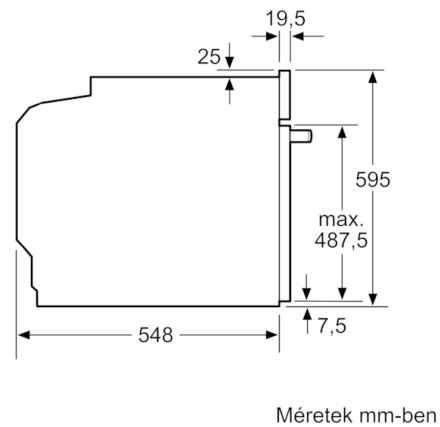

**Serie | 6, Beépíthető sütő, 60 x 60 cm,
Nemesacél
HBA5785S0**