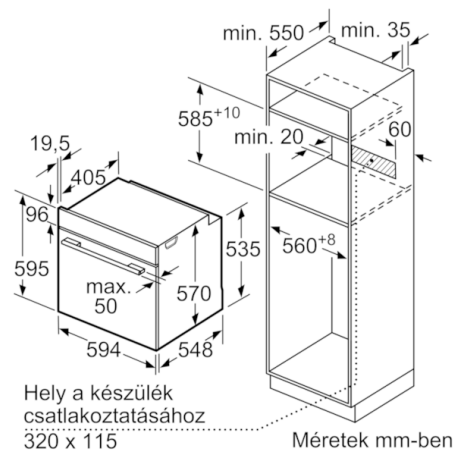

#### Műszaki adatok

- Hálózati kábel hossza: 120 cm
- Névleges feszültség: 220 - 240 V
- Elektromos csatlakozási érték: 3.6 kW
- Energiahatékonysági osztály (EU Nr. 65/2014 szerint): A (A+++ és D energiahatékonysági osztály skálán)  
Ciklusonkénti energiafelhasználás hagyományos üzemmódban: 0.99 kWh  
Ciklusonkénti energiafelhasználás légkeveréses üzemmódban: 0.81 kWh  
Sütőtér száma: 1  
Hőforrás: elektromos  
Sütőtér mérete: 71 liter

#### Méretetek:

- Készülék méretei (ma x sz x mé): 595 mm x 594 mm x 548 mm
- Beépítési méretigény (ma x szé x mé): 585 mm - 595 mm x 560 mm - 568 mm x 550 mm
- "Kérjük vegye figyelembe a beépítési rajzon feltüntetett méreteket"

## Serie | 6, Beépíthető sütő, Fekete HBA5780B0

Méreték mm-ben

Hely a készülék  
csatlakoztatásához  
320 x 115

Méreték mm-ben

### Beépítés egy főzőfelülettel

Méreték mm-ben