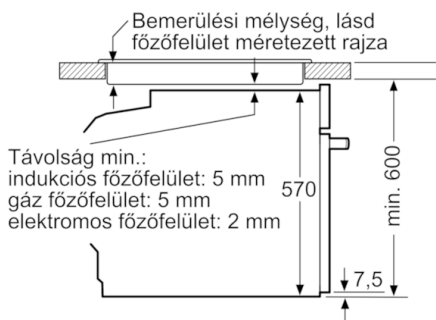

#### Műszaki adatok

- Hálózati kábel hossza: 120 cm
- Névleges feszültség: 220 - 240 V
- Elektromos csatlakozási érték: 3.6 kW
- Energiahatékonysági osztály (EU Nr. 65/2014 szerint): A (A+++ és D energiahatékonysági osztály skálán)  
Ciklusonkénti energiafelhasználás hagyományos üzemmódban: 0.99 kWh  
Ciklusonkénti energiafelhasználás légkeveréses üzemmódban: 0.81 kWh  
Sütőtér száma: 1  
Hőforrás: elektromos  
Sütőtér mérete: 71 liter

#### Méretetek:

- Készülék méretei (ma x sz x mé): 595 mm x 594 mm x 548 mm
- Beépítési méretigény (ma x szé x mé): 585 mm - 595 mm x 560 mm - 568 mm x 550 mm
- "Kérjük vegye figyelembe a beépítési rajzon feltüntetett méreteket"

## Serie | 6, Beépíthető sütő, Fekete HBA5780B0

Méreték mm-ben

Hely a készülék  
csatlakoztatásához  
320 x 115

Méreték mm-ben

### Beépítés egy főzőfelülettel

Méreték mm-ben