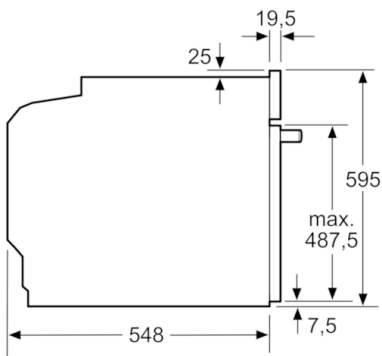

#### Műszaki adatok

- Hálózati kábel hossza: 120 cm
- Névleges feszültség: 220 - 240 V
- Elektromos csatlakozási érték: 3.6 kW
- Energiahatékonysági osztály (EU Nr. 65/2014 szerint): A (A+++ és D energiahatékonysági osztály skálán)  
Ciklusonkénti energiafelhasználás hagyományos üzemmódban: 0.99 kWh  
Ciklusonkénti energiafelhasználás légkeveréses üzemmódban: 0.81 kWh  
Sütőtér száma: 1  
Hőforrás: elektromos  
Sütőtér mérete: 71 liter

#### Méretetek:

- Készülék méretei (ma x sz x mé): 595 mm x 594 mm x 548 mm
- Beépítési méretigény (ma x szé x mé): 585 mm - 595 mm x 560 mm - 568 mm x 550 mm
- "Kérjük vegye figyelembe a beépítési rajzon feltüntetett méreteket"

## Serie | 6, Beépíthető sütő, Fekete HBA5780B0

Méreték mm-ben

Hely a készülék  
csatlakoztatásához  
320 x 115

Méreték mm-ben

### Beépítés egy főzőfelülettel

Méreték mm-ben