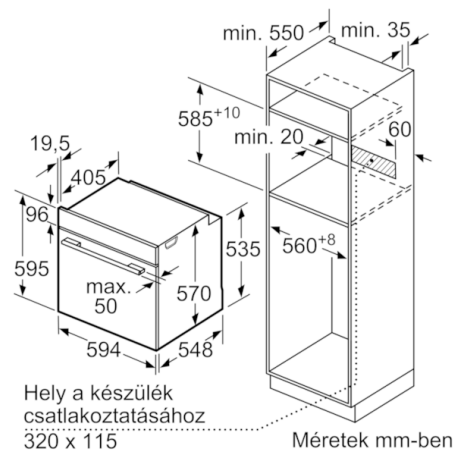

Tartozékok

- 1 x Kombirács, 1 x Univerzális serpenyő

Környezet és biztonság

- Extra hőszigetelésű sütőajtó
- Elektronikus ajtózárr
Gyermekzár
Biztonsági kikapcsolás

Műszaki adatok

- Hálózati kábel hossza: 120 cm
- Névleges feszültség: 220 - 240 V
- Elektromos csatlakozási érték: 3.6 kW
- Energiahatékonysági osztály (EU Nr. 65/2014 szerint): A (A+++ és D energiahatékonysági osztály skálán)
Ciklusonkénti energiafelhasználás hagyományos üzemmódban:
0.99 kWh
Ciklusonkénti energiafelhasználás légkeveréses üzemmódban:
0.81 kWh
Sütőterek száma: 1
Hőforrás: elektromos
Sütőtér mérete: 71 liter

Serie | 4, Beépíthető sütő, Nemesacél HBA574BR0

Méreték mm-ben

Méreték mm-ben

Beépítés egy főzőfelülettel

Méreték mm-ben