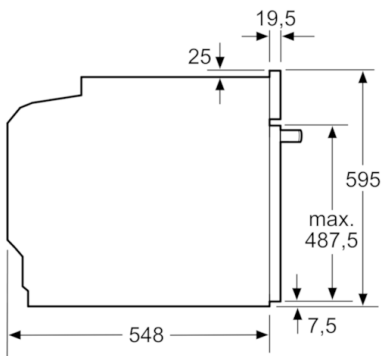

Tartozékok

- 1 x Kombirács, 1 x Univerzális serpenyő

Környezet és biztonság

- Extra hőszigetelésű sütőajtó
- Elektronikus ajtózárr
Gyermekzár
Biztonsági kikapcsolás

Műszaki adatok

- Hálózati kábel hossza: 120 cm
- Névleges feszültség: 220 - 240 V
- Elektromos csatlakozási érték: 3.6 kW
- Energiahatékonysági osztály (EU Nr. 65/2014 szerint): A (A+++ és D energiahatékonysági osztály skálán)
Ciklusonkénti energiafelhasználás hagyományos üzemmódban:
0.99 kWh
Ciklusonkénti energiafelhasználás légkeveréses üzemmódban:
0.81 kWh
Sütőterek száma: 1
Hőforrás: elektromos
Sütőtér mérete: 71 liter

Serie | 4, Beépíthető sütő, Nemesacél HBA574BR0

Méreték mm-ben

Méreték mm-ben

Beépítés egy főzőfelülettel

Méreték mm-ben