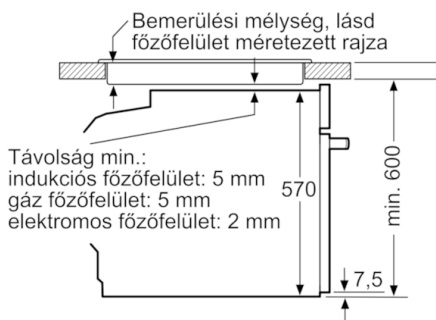

Tartozékok

- 1 x Kombirács, 1 x Univerzális serpenyő

Környezet és biztonság

- Extra hőszigetelésű sütőajtó
- Elektronikus ajtózárr
Gyermekzár
Biztonsági kikapcsolás

Műszaki adatok

- Hálózati kábel hossza: 120 cm
- Névleges feszültség: 220 - 240 V
- Elektromos csatlakozási érték: 3.6 kW
- Energiahatékonysági osztály (EU Nr. 65/2014 szerint): A (A+++ és D energiahatékonysági osztály skálán)
Ciklusonkénti energiafelhasználás hagyományos üzemmódban:
0.99 kWh
Ciklusonkénti energiafelhasználás légkeveréses üzemmódban:
0.81 kWh
Sütőterek száma: 1
Hőforrás: elektromos
Sütőtér mérete: 71 liter

Serie | 4, Beépíthető sütő, Nemesacél HBA574BR0

Méreték mm-ben

Méreték mm-ben

Beépítés egy főzőfelülettel

Méreték mm-ben