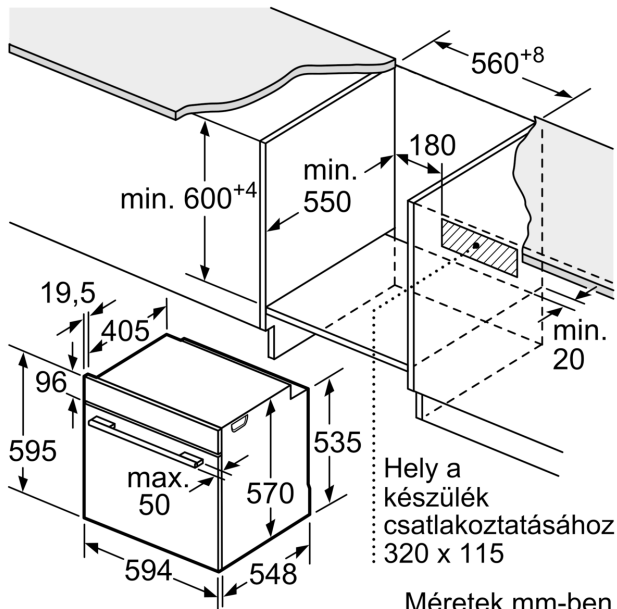

#### **Műszaki adatok**

- Hálózati kábel hossza: 120 cm
- Névleges feszültség: 220 - 240 V
- Maximális teljesítményfelvétel: Maximális teljesítményfelvétel: 3.6 kW
- Energiahatékonysági osztály (EU Nr. 65/2014 szerint): A(A+++ és D energiahatékonysági osztály skálán)
- Ciklusonkénti energiafelhasználás hagyományos üzemmódban: 0.99 kWh
- Ciklusonkénti energiafelhasználás légkeveréses üzemmódban: 0.81 kWh
- Sütőtér száma: 1 Hőforrás: elektromos Sütőtér mérete: 71 liter

#### **Méretetek:**

- Készülék méretei (ma x sz x mé): 595 mm x 594 mm x 548 mm

**Serie 4, Beépíthető sütő, 60 x 60 cm,  
Szálcsiszolt acél  
HBA573ES0**

Méretetek mm-ben

Méretetek mm-ben

Méretetek mm-ben

**A:** 19,5 mm  
**B:** A készülék csatlakoztatásához szükséges hely 320 x 115 mm

Beépítés egy főzőfelülettel

Méretetek mm-ben