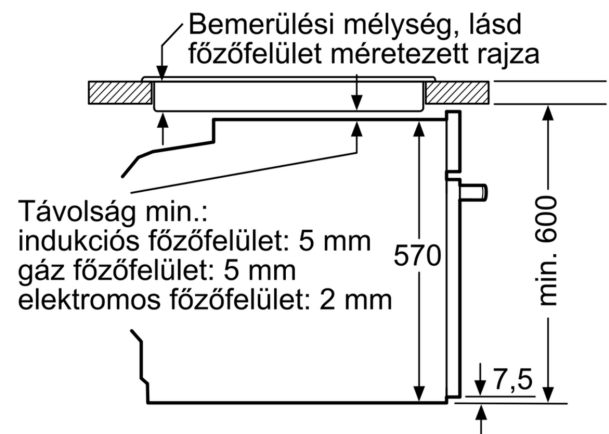

#### **Műszaki adatok**

- Hálózati kábel hossza: 120 cm
- Névleges feszültség: 220 - 240 V
- Maximális teljesítményfelvétel: Maximális teljesítményfelvétel: 3.6 kW
- Energiahatékonysági osztály (EU Nr. 65/2014 szerint): A(A+++ és D energiahatékonysági osztály skálán)
- Ciklusonkénti energiafelhasználás hagyományos üzemmódban: 0.99 kWh
- Ciklusonkénti energiafelhasználás légkeveréses üzemmódban: 0.81 kWh
- Sütőtér száma: 1 Hőforrás: elektromos Sütőtér mérete: 71 liter

#### **Méretetek:**

- Készülék méretei (ma x sz x mé): 595 mm x 594 mm x 548 mm

**Serie 4, Beépíthető sütő, 60 x 60 cm,  
Szálcsiszolt acél  
HBA573ES0**

Méretetek mm-ben

Méretetek mm-ben

Méretetek mm-ben

**A:** 19,5 mm  
**B:** A készülék csatlakoztatásához szükséges hely 320 x 115 mm

Beépítés egy főzőfelülettel

Méretetek mm-ben