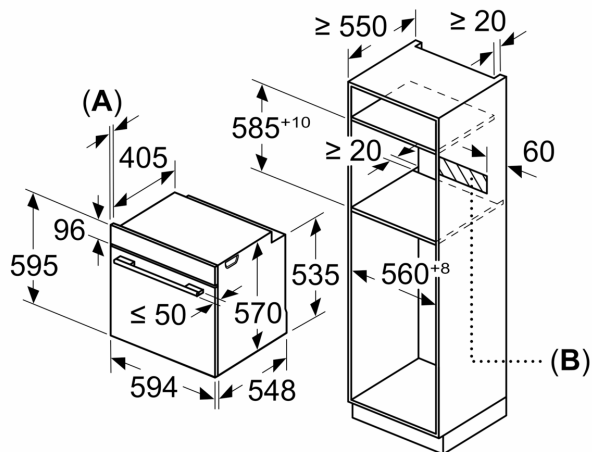

#### **Műszaki adatok**

- Hálózati kábel hossza: 120 cm
- Névleges feszültség: 220 - 240 V
- Maximális teljesítményfelvétel: Maximális teljesítményfelvétel: 3.6 kW
- Energiahatékonysági osztály (EU Nr. 65/2014 szerint): A(A+++ és D energiahatékonysági osztály skálán)
- Ciklusonkénti energiafelhasználás hagyományos üzemmódban: 0.99 kWh
- Ciklusonkénti energiafelhasználás légkeveréses üzemmódban: 0.81 kWh
- Sütőtér száma: 1 Hőforrás: elektromos Sütőtér mérete: 71 liter

#### **Méretetek:**

- Készülék méretei (ma x sz x mé): 595 mm x 594 mm x 548 mm

**Serie 4, Beépíthető sütő, 60 x 60 cm,  
Szálcsiszolt acél  
HBA573ES0**

Méretetek mm-ben

Méretetek mm-ben

Méretetek mm-ben

**A:** 19,5 mm  
**B:** A készülék csatlakoztatásához szükséges hely 320 x 115 mm

Beépítés egy főzőfelülettel

Méretetek mm-ben