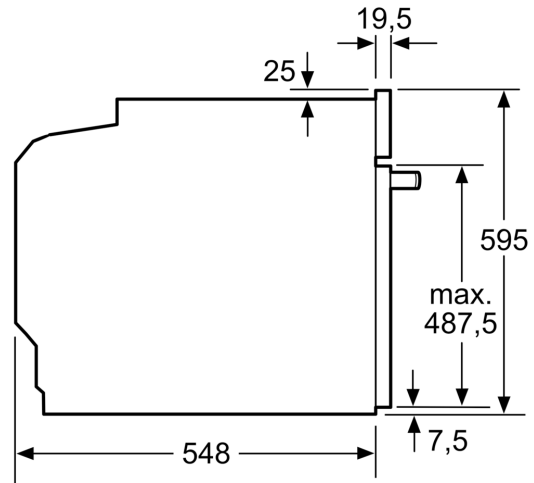

#### **Műszaki adatok**

- Hálózati kábel hossza: 120 cm
- Névleges feszültség: 220 - 240 V
- Maximális teljesítményfelvétel: Maximális teljesítményfelvétel: 3.6 kW
- Energiahatékonysági osztály (EU Nr. 65/2014 szerint): A(A+++ és D energiahatékonysági osztály skálán)
- Ciklusonkénti energiafelhasználás hagyományos üzemmódban: 0.99 kWh
- Ciklusonkénti energiafelhasználás légkeveréses üzemmódban: 0.81 kWh
- Sütőtér száma: 1 Hőforrás: elektromos Sütőtér mérete: 71 liter

#### **Méretetek:**

- Készülék méretei (ma x sz x mé): 595 mm x 594 mm x 548 mm

**Serie 4, Beépíthető sütő, 60 x 60 cm,  
Szálcsiszolt acél  
HBA573ES0**

Méretetek mm-ben

Méretetek mm-ben

Méretetek mm-ben

**A:** 19,5 mm  
**B:** A készülék csatlakoztatásához szükséges hely 320 x 115 mm

Beépítés egy főzőfelülettel

Méretetek mm-ben