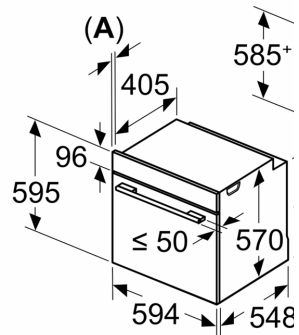

#### **Műszaki adatok**

- Hálózati kábel hossza: 120 cm
- Névleges feszültség: 220 - 240 V
- Maximális teljesítményfelvétel: Maximális teljesítményfelvétel: 3.6 kW
- Energiahatékonysági osztály (EU Nr. 65/2014 szerint): A(A+++ és D energiahatékonysági osztály skálán)
- Ciklusonkénti energiafelhasználás hagyományos üzemmódban: 0.99 kWh
- Ciklusonkénti energiafelhasználás légkeveréses üzemmódban: 0.81 kWh
- Sütőtér száma: 1 Hőforrás: elektromos Sütőtér mérete: 71 liter

#### **Méretetek:**

- Készülék méretei (ma x sz x mé): 595 mm x 594 mm x 548 mm
- Beépítési méretigény (ma x szé x mé): 585 mm - 595 mm x 560 mm - 568 mm x 550 mm
- "Kérjük vegye figyelembe a beépítési rajzon feltüntetett méreteket"
- Javasoljuk, hogy a kiegészítő termékeket is a Serie | 4 szériából válassza, ezáltal biztosítva beépíthető készülékeinek harmonikus összhangját.

**Serie 4, Beépíthető sütő, 60 x 60 cm,  
Fekete  
HBA573EB0**

Méreték mm-ben

**A:** 19,5 mm  
**B:** A készülék csatlakozásához szükséges hely 320

Beépítés egy főzőfelületre