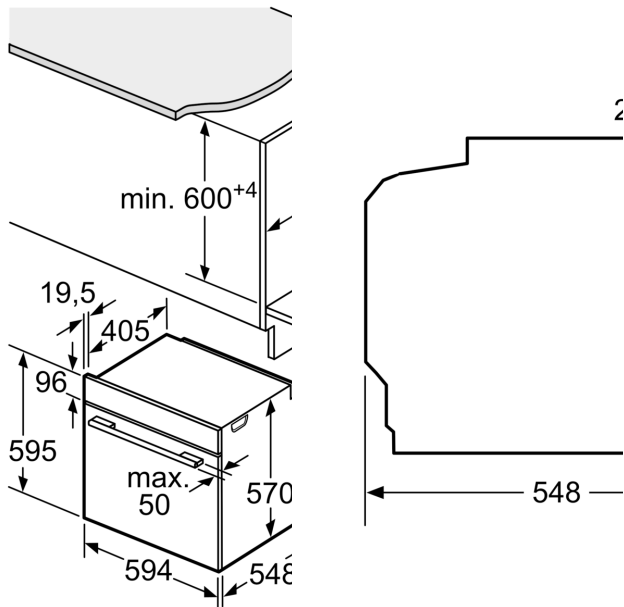

#### **Műszaki adatok**

- Hálózati kábel hossza: 120 cm
- Névleges feszültség: 220 - 240 V
- Maximális teljesítményfelvétel: Maximális teljesítményfelvétel: 3.6 kW
- Energiahatékonysági osztály (EU Nr. 65/2014 szerint): A(A+++ és D energiahatékonysági osztály skálán)
- Ciklusonkénti energiafelhasználás hagyományos üzemmódban: 0.99 kWh
- Ciklusonkénti energiafelhasználás légkeveréses üzemmódban: 0.81 kWh
- Sütőtér száma: 1 Hőforrás: elektromos Sütőtér mérete: 71 liter

#### **Méretetek:**

- Készülék méretei (ma x sz x mé): 595 mm x 594 mm x 548 mm
- Beépítési méretigény (ma x szé x mé): 585 mm - 595 mm x 560 mm - 568 mm x 550 mm
- "Kérjük vegye figyelembe a beépítési rajzon feltüntetett méreteket"
- Javasoljuk, hogy a kiegészítő termékeket is a Serie | 4 szériából válassza, ezáltal biztosítva beépíthető készülékeinek harmonikus összhangját.

**Serie 4, Beépíthető sütő, 60 x 60 cm,  
Fekete  
HBA573EB0**

Méreték mm-ben

**A:** 19,5 mm  
**B:** A készülék csatlakozásához szükséges hely 320

Beépítés egy főzőfelületre