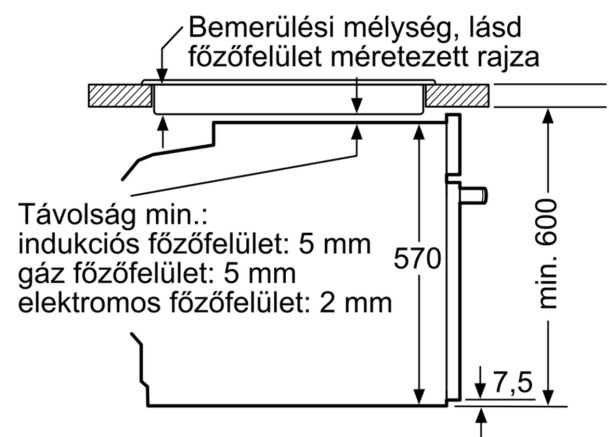

Tartozékok

- Zománczott sütőtepsi, Kombirács, Univerzális tepsi

Környezet és biztonság

- Extra hőszigetelésű sütőajtó
- Gyermekezár
- Maradék hő kijelzés

Műszaki adatok

- Hálózati kábel hossza: 120 cm
- Névleges feszültség: 220 - 240 V
- Maximális teljesítményfelvétel: Elektromos csatlakozási érték: 3,4 kW
- Energiahatékonysági osztály (EU Nr. 65/2014 szerint): A(A+++ és D energiahatékonysági osztály skálán)
- Ciklusonkénti energiafelhasználás hagyományos üzemmódban: 0.97 kWh

- Ciklusonkénti energiafelhasználás légkeveréses üzemmódban: 0.81 kWh

- Sütőtér száma: 1 Hőforrás: elektromos Sütőtér mérete: 71 liter

Méretetek:

- Készülék méretei (ma x sz x mé): 595 mm x 594 mm x 548 mm
- Beépítési méretigény (ma x szé x mé): 585 mm - 595 mm x 560 mm - 568 mm x 550 mm
- "Kérjük vegye figyelembe a beépítési rajzon feltüntetett méreteket"
- Javasoljuk, hogy a kiegészítő termékeket is a Serie | 6 szériából válassza, ezáltal biztosítva beépíthető készülékeinek harmonikus összhangját.

**Serie 6, Beépíthető sütő, 60 x 60 cm,
Szálcsiszolt acél
HBA5577S0**

Méretetek mm-ben

Méretetek mm-ben

Méretetek mm-ben

A: 19,5 mm
B: A készülék csatlakoztatásához szükséges hely 320 x 115 mm

Beépítés egy főzőfelülettel