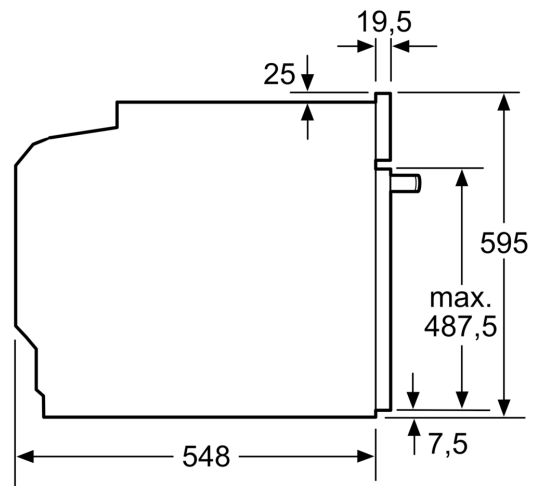

Tartozékok

- Zománczott sütőtepsi, Kombirács, Univerzális tepsi

Környezet és biztonság

- Extra hőszigetelésű sütőajtó
- Gyermekezár
- Maradék hő kijelzés

Műszaki adatok

- Hálózati kábel hossza: 120 cm
- Névleges feszültség: 220 - 240 V
- Maximális teljesítményfelvétel: Elektromos csatlakozási érték: 3,4 kW
- Energiahatékonysági osztály (EU Nr. 65/2014 szerint): A(A+++ és D energiahatékonysági osztály skálán)
- Ciklusonkénti energiafelhasználás hagyományos üzemmódban: 0.97 kWh

- Ciklusonkénti energiafelhasználás légkeveréses üzemmódban: 0.81 kWh

- Sütőtér száma: 1 Hőforrás: elektromos Sütőtér mérete: 71 liter

Méretetek:

- Készülék méretei (ma x sz x mé): 595 mm x 594 mm x 548 mm
- Beépítési méretigény (ma x szé x mé): 585 mm - 595 mm x 560 mm - 568 mm x 550 mm
- "Kérjük vegye figyelembe a beépítési rajzon feltüntetett méreteket"
- Javasoljuk, hogy a kiegészítő termékeket is a Serie | 6 szériából válassza, ezáltal biztosítva beépíthető készülékeinek harmonikus összhangját.

**Serie 6, Beépíthető sütő, 60 x 60 cm,
Szálcsiszolt acél
HBA5577S0**

Méretetek mm-ben

Méretetek mm-ben

Méretetek mm-ben

A: 19,5 mm
B: A készülék csatlakoztatásához szükséges hely 320 x 115 mm

Beépítés egy főzőfelülettel