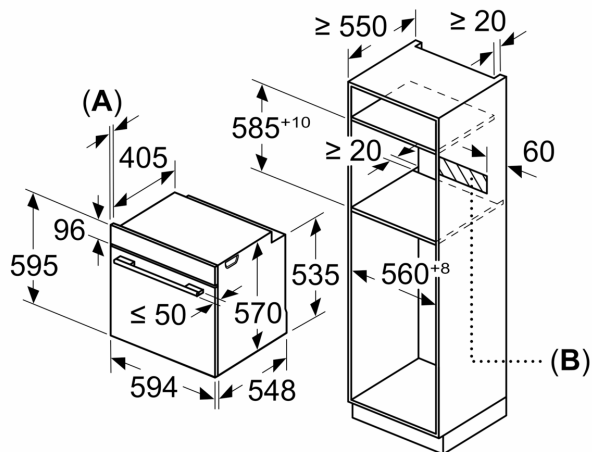

- Ciklusonkénti energiafelhasználás légkeveréses üzemmódban: 0.81 kWh

- Sütőtér száma: 1 Hőforrás: elektromos Sütőtér mérete: 71 liter

Méretetek:

- Készülék méretei (ma x sz x mé): 595 mm x 594 mm x 548 mm
- Beépítési méretigény (ma x szé x mé): 585 mm - 595 mm x 560 mm - 568 mm x 550 mm
- "Kérjük vegye figyelembe a beépítési rajzon feltüntetett méreteket"
- Javasoljuk, hogy a kiegészítő termékeket is a Serie | 6 szériából válassza, ezáltal biztosítva beépíthető készülékeinek harmonikus összhangját.

**Serie 6, Beépíthető sütő, 60 x 60 cm,
Szálcsiszolt acél
HBA5577S0**

Méretetek mm-ben

Méretetek mm-ben

Méretetek mm-ben

A: 19,5 mm
B: A készülék csatlakoztatásához szükséges hely 320 x 115 mm

Beépítés egy főzőfelülettel