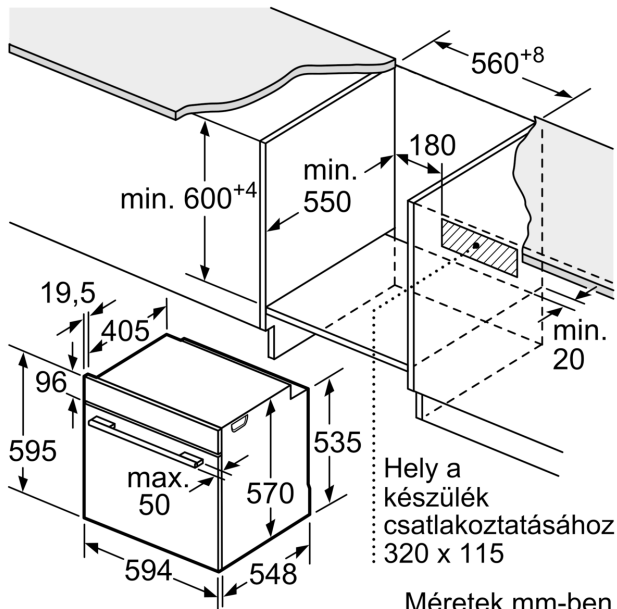

Tartozékok

- Zománczott sütőtepsi, Kombirács, Univerzális tepsi

Környezet és biztonság

- Extra hőszigetelésű sütőajtó
- Gyermekezár
- Maradék hő kijelzés

Műszaki adatok

- Hálózati kábel hossza: 120 cm
- Névleges feszültség: 220 - 240 V
- Maximális teljesítményfelvétel: Elektromos csatlakozási érték: 3,4 kW
- Energiahatékonysági osztály (EU Nr. 65/2014 szerint): A(A+++ és D energiahatékonysági osztály skálán)
- Ciklusonkénti energiafelhasználás hagyományos üzemmódban: 0.97 kWh

- Ciklusonkénti energiafelhasználás légkeveréses üzemmódban: 0.81 kWh

- Sütőtér száma: 1 Hőforrás: elektromos Sütőtér mérete: 71 liter

Méretetek:

- Készülék méretei (ma x sz x mé): 595 mm x 594 mm x 548 mm
- Beépítési méretigény (ma x szé x mé): 585 mm - 595 mm x 560 mm - 568 mm x 550 mm
- "Kérjük vegye figyelembe a beépítési rajzon feltüntetett méreteket"
- Javasoljuk, hogy a kiegészítő termékeket is a Serie | 6 szériából válassza, ezáltal biztosítva beépíthető készülékeinek harmonikus összhangját.

**Serie 6, Beépíthető sütő, 60 x 60 cm,
Szálcsiszolt acél
HBA5577S0**

Méretetek mm-ben

Méretetek mm-ben

Méretetek mm-ben

A: 19,5 mm
B: A készülék csatlakoztatásához szükséges hely 320 x 115 mm

Beépítés egy főzőfelülettel