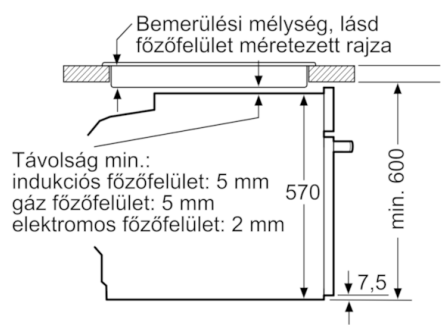

**Műszaki adatok**

Előlap színe / anyaga : Nemesacél

Kiviteli forma : Beépíthető készülék

Integrált tisztítási rendszer : Hidrolitikus, Katalitikus minden oldal

Beépítési méretigény (ma x szé x mé) : 585-595 x 560-568 x 550 mm

#### Méretek:

- Készülék méretei (ma x sz x mé): 595 mm x 594 mm x 548 mm
- Beépítési méretigény (ma x szé x mé): 585 mm - 595 mm x 560 mm - 568 mm x 550 mm
- "Kérjük vegye figyelembe a beépítési rajzon feltüntetett méreteket"
- Javasoljuk, hogy a kiegészítő termékeket is a Serie | 6 szériából válassza, ezáltal biztosítva beépíthető készülékeinek harmonikus összhangját.

#### Műszaki adatok

- Hálózati kábel hossza: 120 cm
- Névleges feszültség: 220 - 240 V
- Teljesítmény: Elektromos csatlakozási érték: 3,4 kW
- Energiahatékonysági osztály (EU Nr. 65/2014 szerint): A (A+++ és D energiahatékonysági osztály skálán) Ciklusonkénti energiafelhasználás hagyományos üzemmódban: 0.97 kWh Ciklusonkénti energiafelhasználás légkeveréses üzemmódban:

**Serie | 6, Beépíthető sütő, 60 x 60 cm,  
Nemesacél  
HBA5570S0**

Beépítés egy főzőfelülettel

Méretetek mm-ben

**A:** 19,5 mm  
**B:** A készülék csatlakoztatásához szükséges hely 320 x 115 mm