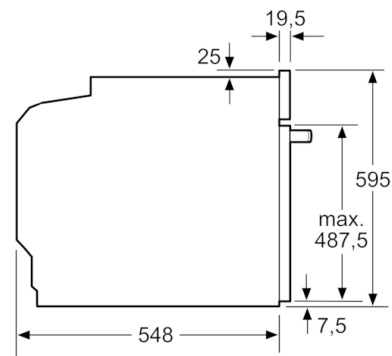

**Műszaki adatok**

Előlap színe / anyaga : Nemesacél

Kiviteli forma : Beépíthető készülék

Integrált tisztítási rendszer : Hidrolitikus, Katalitikus minden oldal

Beépítési méretigény (ma x szé x mé) : 585-595 x 560-568 x 550 mm

A készülék méretei : 595 x 594 x 548 mm

A becsomagolt készülék méretei (ma x szé x mé) : 675 x 690 x 660 mm

Vezérlőegység kezelőpanelének anyaga : Nemesacél

Ajtó anyaga : Üveg

Nettó súly : 34,295 kg

Sütőtér nettó térfogata - sütő 1 : 71 l

#### Méretek:

- Készülék méretei (ma x sz x mé): 595 mm x 594 mm x 548 mm
- Beépítési méretigény (ma x szé x mé): 585 mm - 595 mm x 560 mm - 568 mm x 550 mm
- "Kérjük vegye figyelembe a beépítési rajzon feltüntetett méreteket"
- Javasoljuk, hogy a kiegészítő termékeket is a Serie | 6 szériából válassza, ezáltal biztosítva beépíthető készülékeinek harmonikus összhangját.

**Serie | 6, Beépíthető sütő, 60 x 60 cm,  
Nemesacél  
HBA5570S0**

Beépítés egy főzőfelülettel

Méretetek mm-ben

**A:** 19,5 mm  
**B:** A készülék csatlakoztatásához szükséges hely 320 x 115 mm