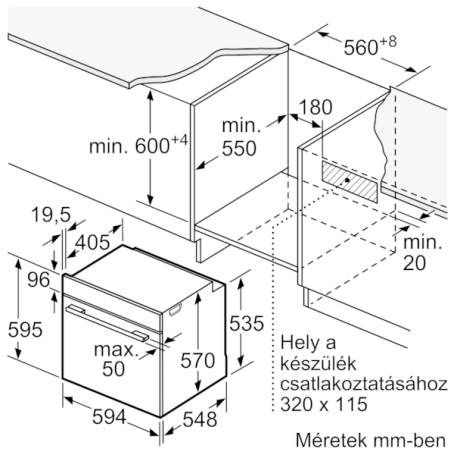

**Műszaki adatok**

Előlap színe / anyaga : Nemesacél

Kiviteli forma : Beépíthető készülék

Integrált tisztítási rendszer : Hidrolitikus, Katalitikus minden oldal

Beépítési méretigény (ma x szé x mé) : 585-595 x 560-568 x 550 mm

A készülék méretei : 595 x 594 x 548 mm

A becsomagolt készülék méretei (ma x szé x mé) : 675 x 690 x 660 mm

Vezérlőegység kezelőpanelének anyaga : Nemesacél

Ajtó anyaga : Üveg

Nettó súly : 34,295 kg

Sütőtér nettó térfogata - sütő 1 : 71 l

#### Méretek:

- Készülék méretei (ma x sz x mé): 595 mm x 594 mm x 548 mm
- Beépítési méretigény (ma x szé x mé): 585 mm - 595 mm x 560 mm - 568 mm x 550 mm
- "Kérjük vegye figyelembe a beépítési rajzon feltüntetett méreteket"
- Javasoljuk, hogy a kiegészítő termékeket is a Serie | 6 szériából válassza, ezáltal biztosítva beépíthető készülékeinek harmonikus összhangját.

**Serie | 6, Beépíthető sütő, 60 x 60 cm,  
Nemesacél  
HBA5570S0**

Beépítés egy főzőfelülettel

Méretetek mm-ben

**A:** 19,5 mm  
**B:** A készülék csatlakoztatásához szükséges hely 320 x 115 mm