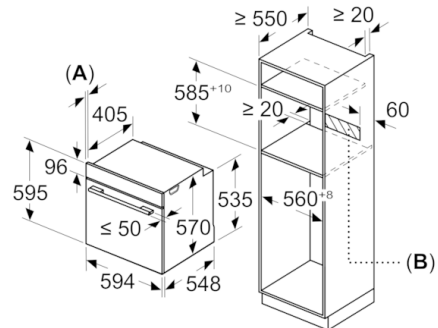

#### Méretek:

- Készülék méretei (ma x sz x mé): 595 mm x 594 mm x 548 mm
- Beépítési méretigény (ma x szé x mé): 585 mm - 595 mm x 560 mm - 568 mm x 550 mm
- "Kérjük vegye figyelembe a beépítési rajzon feltüntetett méreteket"
- Javasoljuk, hogy a kiegészítő termékeket is a Serie | 6 szériából válassza, ezáltal biztosítva beépíthető készülékeinek harmonikus összhangját.

**Serie | 6, Beépíthető sütő, 60 x 60 cm,  
Nemesacél  
HBA5570S0**

Beépítés egy főzőfelülettel

Méretetek mm-ben

**A:** 19,5 mm  
**B:** A készülék csatlakoztatásához szükséges hely 320 x 115 mm