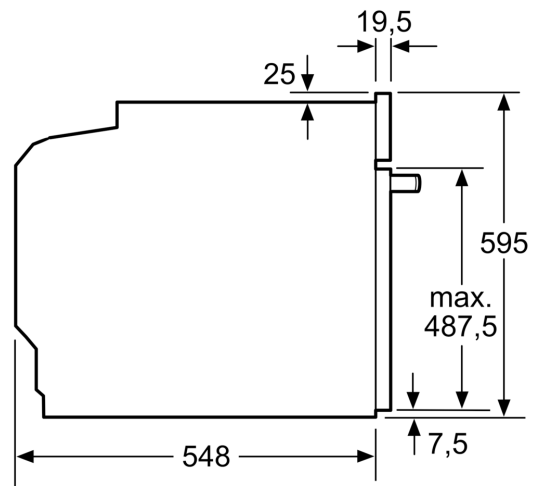

#### Műszaki adatok

- Hálózati kábel hossza: 120 cm
- Névleges feszültség: 220 - 240 V
- Maximális teljesítményfelvétel: Elektromos csatlakozási érték: 3,4 kW
- Energiahatékonysági osztály (EU Nr. 65/2014 szerint): A(A+++ és D energiahatékonysági osztály skálán)
- Ciklusonkénti energiafelhasználás hagyományos üzemmódban: 0.97 kWh
- Ciklusonkénti energiafelhasználás légkeveréses üzemmódban: 0.81 kWh
- Sütőterek száma: 1 Hőforrás: elektromos Sütőtér mérete: 71 liter

#### Méretetek:

**Serie 4, Beépíthető sütő, 60 x 60 cm,  
Szálcsiszolt acél  
HBA554YS0**

Méretetek mm-ben

Méretetek mm-ben

Méretetek mm-ben

**A:** 19,5 mm

**B:** A készülék csatlakoztatásához szükséges hely 320 x 115 mm

Beépítés egy főzőfelülettel

Méretetek mm-ben