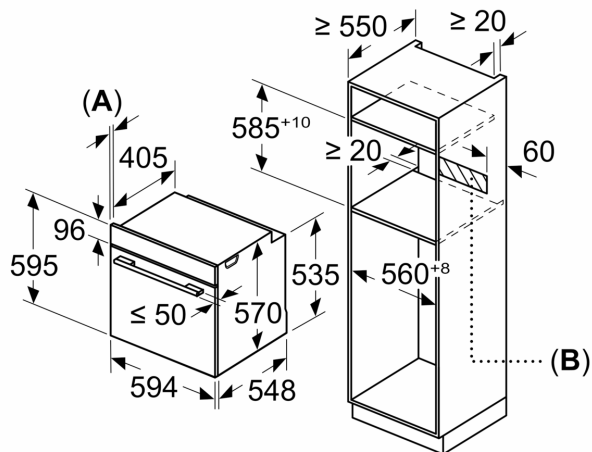

#### Műszaki adatok

- Hálózati kábel hossza: 120 cm
- Névleges feszültség: 220 - 240 V
- Maximális teljesítményfelvétel: Elektromos csatlakozási érték: 3,4 kW
- Energiahatékonysági osztály (EU Nr. 65/2014 szerint): A(A+++ és D energiahatékonysági osztály skálán)
- Ciklusonkénti energiafelhasználás hagyományos üzemmódban: 0.97 kWh
- Ciklusonkénti energiafelhasználás légkeveréses üzemmódban: 0.81 kWh
- Sütőterek száma: 1 Hőforrás: elektromos Sütőtér mérete: 71 liter

#### Méretetek:

**Serie 4, Beépíthető sütő, 60 x 60 cm,  
Szálcsiszolt acél  
HBA554YS0**

Méretetek mm-ben

Méretetek mm-ben

Méretetek mm-ben

**A:** 19,5 mm

**B:** A készülék csatlakoztatásához szükséges hely 320 x 115 mm

Beépítés egy főzőfelülettel

Méretetek mm-ben