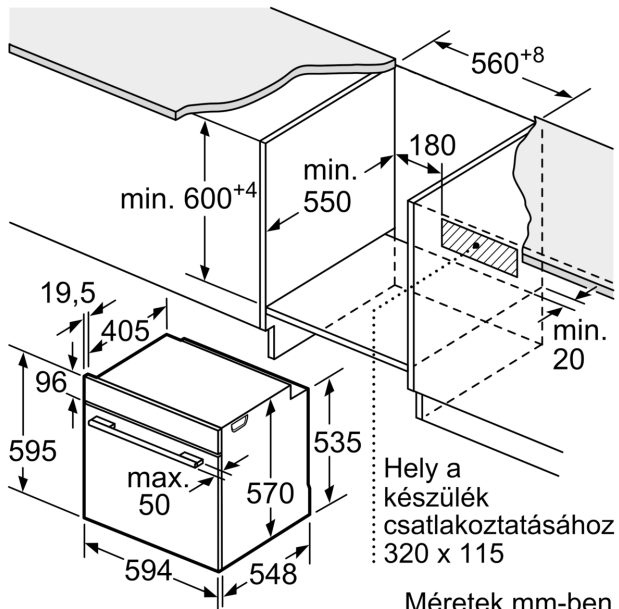

### Beépíthető sütő 3D forrólevegővel: legyen tökéletes a sütés, akár egyszerre 3 szinten is, egyszerre.

- Készülék méretei (ma x sz x mé): 595 mm x 594 mm x 548 mm
- Beépítési méretigény (ma x szé x mé): 585 mm - 595 mm x 560 mm - 568 mm x 550 mm
- "Kérjük vegye figyelembe a beépítési rajzon feltüntetett méreteket"
- Javasoljuk, hogy a kiegészítő termékeket is a Serie | 4 szériából válassza, ezáltal biztosítva beépíthető készülékeinek harmonikus összhangját.

#### Műszaki adatok

- Hálózati kábel hossza: 120 cm
- Névleges feszültség: 220 - 240 V
- Maximális teljesítményfelvétel: Elektromos csatlakozási érték: 3,4 kW
- Energiahatékonysági osztály (EU Nr. 65/2014 szerint): A(A+++ és D energiahatékonysági osztály skálán)
- Ciklusonkénti energiafelhasználás hagyományos üzemmódban: 0.97 kWh
- Ciklusonkénti energiafelhasználás légkeveréses üzemmódban: 0.81 kWh
- Sütőterek száma: 1 Hőforrás: elektromos Sütőtér mérete: 71 liter

#### Méretetek:

**Serie 4, Beépíthető sütő, 60 x 60 cm,  
Szálcsiszolt acél  
HBA554YS0**

Méretetek mm-ben

Méretetek mm-ben

Méretetek mm-ben

**A:** 19,5 mm

**B:** A készülék csatlakoztatásához szükséges hely 320 x 115 mm

Beépítés egy főzőfelülettel

Méretetek mm-ben