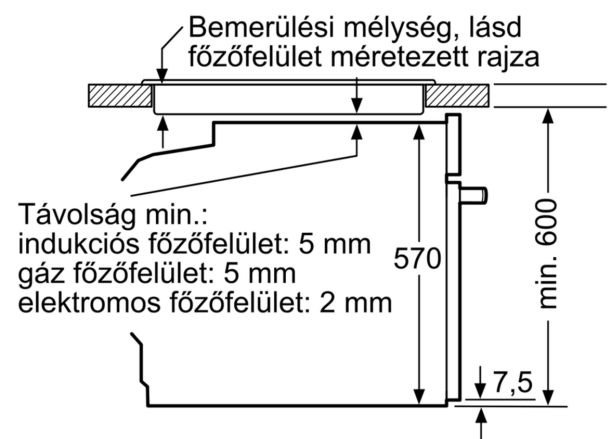

#### Műszaki adatok

- Hálózati kábel hossza: 120 cm
- Névleges feszültség: 220 - 240 V
- Maximális teljesítményfelvétel: Elektromos csatlakozási érték: 3,4 kW
- Energiahatékonysági osztály (EU Nr. 65/2014 szerint): A(A+++ és D energiahatékonysági osztály skálán)
- Ciklusonkénti energiafelhasználás hagyományos üzemmódban: 0.97 kWh
- Ciklusonkénti energiafelhasználás légkeveréses üzemmódban: 0.81 kWh
- Sütőterek száma: 1 Hőforrás: elektromos Sütőtér mérete: 71 liter

#### Méretetek:

**Serie 4, Beépíthető sütő, 60 x 60 cm,  
Szálcsiszolt acél  
HBA554YS0**

Méretetek mm-ben

Méretetek mm-ben

Méretetek mm-ben

**A:** 19,5 mm

**B:** A készülék csatlakoztatásához szükséges hely 320 x 115 mm

Beépítés egy főzőfelülettel

Méretetek mm-ben