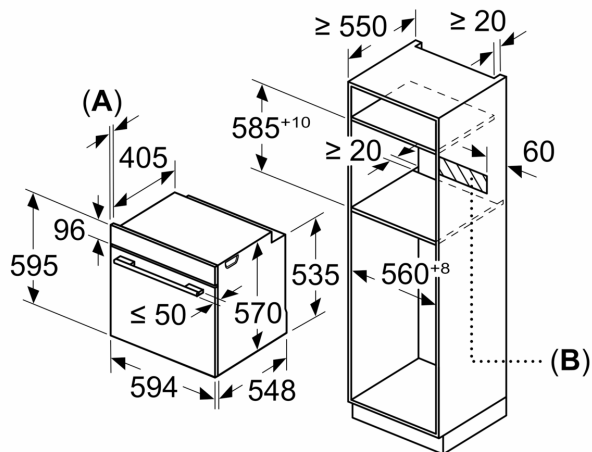

Serie 4, Beépíthető sütő, 60 x 60 cm, Szálcsiszolt acél HBA554ES0

Beépíthető sütő 3D forrólevegővel: legyen tökéletes a sütés, akár egyszerre 3 szinten is, egyszerre.

- Készülék méretei (ma x sz x mé): 595 mm x 594 mm x 548 mm
- Beépítési méretigény (ma x szé x mé): 585 mm - 595 mm x 560 mm - 568 mm x 550 mm
- "Kérjük vegye figyelembe a beépítési rajzon feltüntetett méreteket"
- Javasoljuk, hogy a kiegészítő termékeket is a Serie | 4 szériából válassza, ezáltal biztosítva beépíthető készülékeinek harmonikus összhangját.

Tartozékok

- Kombirács, Univerzális tepsi

Környezet és biztonság

- Extra hőszigetelésű sütőajtó
- Gyermekezár

Műszaki adatok

- Hálózati kábel hossza: 120 cm
- Névleges feszültség: 220 - 240 V
- Maximális teljesítményfelvétel: Elektromos csatlakozási érték: 3,4 kW
- Energiahatékonysági osztály (EU Nr. 65/2014 szerint): A(A+++ és D energiahatékonysági osztály skálán)
- Ciklusonkénti energiafelhasználás hagyományos üzemmódban: 0.97 kWh
- Ciklusonkénti energiafelhasználás légkeveréses üzemmódban: 0.81 kWh
- Sütőtér száma: 1 Hőforrás: elektromos Sütőtér mérete: 71 liter

Méretetek:

**Serie 4, Beépíthető sütő, 60 x 60 cm,
Szálcsiszolt acél
HBA554ES0**

Méretetek mm-ben

A: 19,5 mm
B: A készülék csatlakoztatásához
szükséges hely 320 x 115 mm

Beépítés egy főzőfelülettel