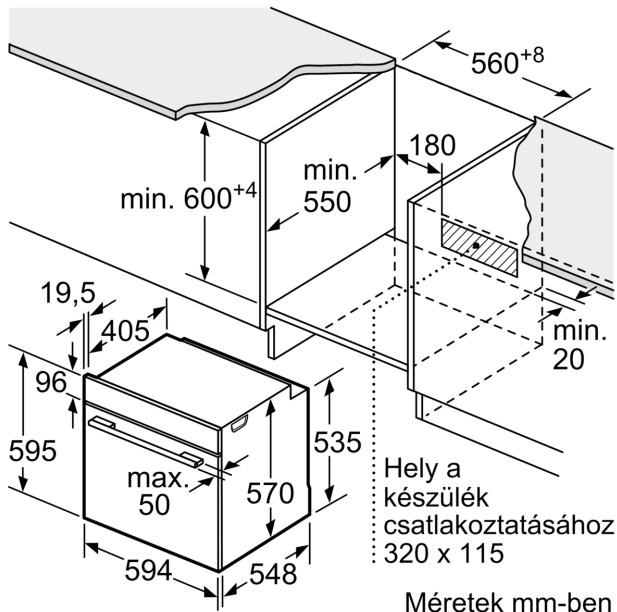

Serie 4, Beépíthető sütő, 60 x 60 cm, Szálcsiszolt acél HBA554ES0

Beépíthető sütő 3D forrólevegővel: legyen tökéletes a sütés, akár egyszerre 3 szinten is, egyszerre.

- Készülék méretei (ma x sz x mé): 595 mm x 594 mm x 548 mm
- Beépítési méretigény (ma x szé x mé): 585 mm - 595 mm x 560 mm - 568 mm x 550 mm
- "Kérjük vegye figyelembe a beépítési rajzon feltüntetett méreteket"
- Javasoljuk, hogy a kiegészítő termékeket is a Serie | 4 szériából válassza, ezáltal biztosítva beépíthető készülékeinek harmonikus összhangját.

Tartozékok

- Kombirács, Univerzális tepsi

Környezet és biztonság

- Extra hőszigetelésű sütőajtó
- Gyermekezár

Műszaki adatok

- Hálózati kábel hossza: 120 cm
- Névleges feszültség: 220 - 240 V
- Maximális teljesítményfelvétel: Elektromos csatlakozási érték: 3,4 kW
- Energiahatékonysági osztály (EU Nr. 65/2014 szerint): A(A+++ és D energiahatékonysági osztály skálán)
- Ciklusonkénti energiafelhasználás hagyományos üzemmódban: 0.97 kWh
- Ciklusonkénti energiafelhasználás légkeveréses üzemmódban: 0.81 kWh
- Sütőtér száma: 1 Hőforrás: elektromos Sütőtér mérete: 71 liter

Méretetek:

**Serie 4, Beépíthető sütő, 60 x 60 cm,
Szálcsiszolt acél
HBA554ES0**

Méretetek mm-ben

A: 19,5 mm
B: A készülék csatlakoztatásához
szükséges hely 320 x 115 mm

Beépítés egy főzőfelülettel