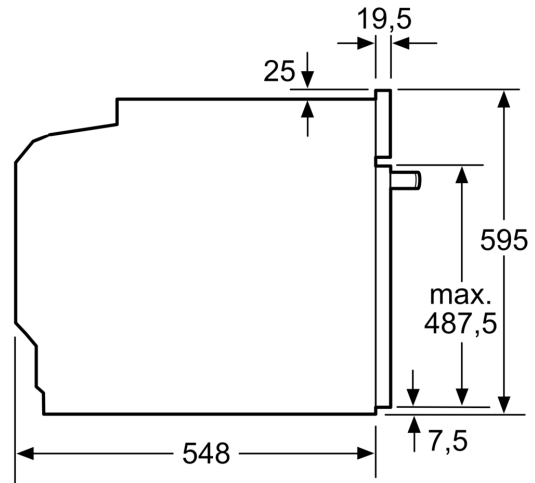

Serie 4, Beépíthető sütő, 60 x 60 cm, Szálcsiszolt acél HBA554ES0

Beépíthető sütő 3D forrólevegővel: legyen tökéletes a sütés, akár egyszerre 3 szinten is, egyszerre.

- Készülék méretei (ma x sz x mé): 595 mm x 594 mm x 548 mm
- Beépítési méretigény (ma x szé x mé): 585 mm - 595 mm x 560 mm - 568 mm x 550 mm
- "Kérjük vegye figyelembe a beépítési rajzon feltüntetett méreteket"
- Javasoljuk, hogy a kiegészítő termékeket is a Serie | 4 szériából válassza, ezáltal biztosítva beépíthető készülékeinek harmonikus összhangját.

Tartozékok

- Kombirács, Univerzális tepsi

Környezet és biztonság

- Extra hőszigetelésű sütőajtó
- Gyermekezár

Műszaki adatok

- Hálózati kábel hossza: 120 cm
- Névleges feszültség: 220 - 240 V
- Maximális teljesítményfelvétel: Elektromos csatlakozási érték: 3,4 kW
- Energiahatékonysági osztály (EU Nr. 65/2014 szerint): A(A+++ és D energiahatékonysági osztály skálán)
- Ciklusonkénti energiafelhasználás hagyományos üzemmódban: 0.97 kWh
- Ciklusonkénti energiafelhasználás légkeveréses üzemmódban: 0.81 kWh
- Sütőtér száma: 1 Hőforrás: elektromos Sütőtér mérete: 71 liter

Méretetek:

**Serie 4, Beépíthető sütő, 60 x 60 cm,
Szálcsiszolt acél
HBA554ES0**

Méretetek mm-ben

A: 19,5 mm
B: A készülék csatlakoztatásához
szükséges hely 320 x 115 mm

Beépítés egy főzőfelülettel