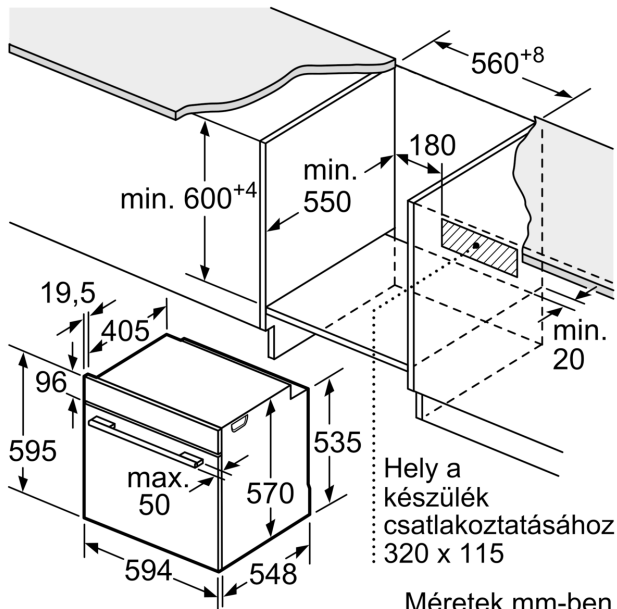

#### **Műszaki adatok**

- Hálózati kábel hossza: 120 cm
- Névleges feszültség: 220 - 240 V
- Maximális teljesítményfelvétel: Elektromos csatlakozási érték: 3,4 kW
- Energiahatékonysági osztály (EU Nr. 65/2014 szerint): A(A+++ és D energiahatékonysági osztály skálán)
- Ciklusonkénti energiafelhasználás hagyományos üzemmódban: 0.97 kWh
- Ciklusonkénti energiafelhasználás légkeveréses üzemmódban: 0.81 kWh
- Sütőterek száma: 1 Hőforrás: elektromos Sütőtér mérete: 71 liter

#### **Méretetek:**

**Serie 4, Beépíthető sütő, 60 x 60 cm,  
Fekete  
HBA554EB0**

Méreték mm-ben

Méreték mm-ben

Méreték mm-ben

**A:** 19,5 mm  
**B:** A készülék csatlakoztatásához  
szükséges hely 320 x 115 mm

Beépítés egy főzőfelülettel

Méreték mm-ben