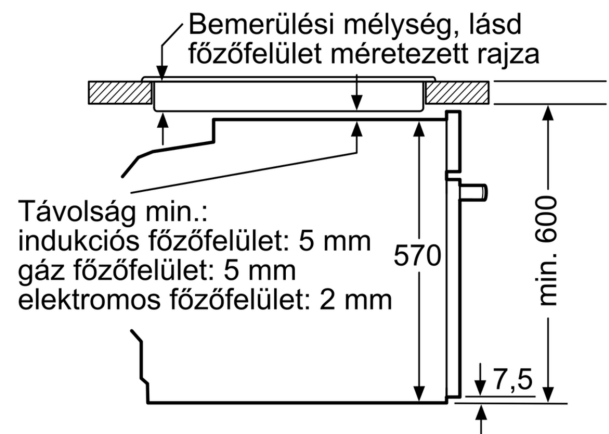

### **Beépíthető sütő 3D forrólevegővel: legyen tökéletes a sütés, akár egyszerre 3 szinten is, egyszerre.**

- Készülék méretei (ma x sz x mé): 595 mm x 594 mm x 548 mm
- Beépítési méretigény (ma x szé x mé): 585 mm - 595 mm x 560 mm - 568 mm x 550 mm
- "Kérjük vegye figyelembe a beépítési rajzon feltüntetett méreteket"
- Javasoljuk, hogy a kiegészítő termékeket is a Serie | 4 szériából válassza, ezáltal biztosítva beépíthető készülékeinek harmonikus összhangját.

#### **Műszaki adatok**

- Hálózati kábel hossza: 120 cm
- Névleges feszültség: 220 - 240 V
- Maximális teljesítményfelvétel: Elektromos csatlakozási érték: 3,4 kW
- Energiahatékonysági osztály (EU Nr. 65/2014 szerint): A(A+++ és D energiahatékonysági osztály skálán)
- Ciklusonkénti energiafelhasználás hagyományos üzemmódban: 0.97 kWh
- Ciklusonkénti energiafelhasználás légkeveréses üzemmódban: 0.81 kWh
- Sütőterek száma: 1 Hőforrás: elektromos Sütőtér mérete: 71 liter

#### **Méretetek:**

**Serie 4, Beépíthető sütő, 60 x 60 cm,  
Fekete  
HBA554EB0**

Méreték mm-ben

Méreték mm-ben

Méreték mm-ben

**A:** 19,5 mm  
**B:** A készülék csatlakoztatásához  
szükséges hely 320 x 115 mm

Beépítés egy főzőfelülettel

Méreték mm-ben