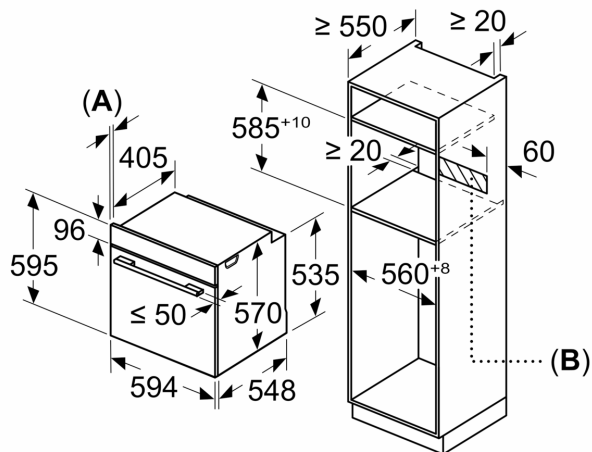

#### **Műszaki adatok**

- Hálózati kábel hossza: 120 cm
- Névleges feszültség: 220 - 240 V
- Maximális teljesítményfelvétel: Elektromos csatlakozási érték: 3,4 kW
- Energiahatékonysági osztály (EU Nr. 65/2014 szerint): A(A+++ és D energiahatékonysági osztály skálán)
- Ciklusonkénti energiafelhasználás hagyományos üzemmódban: 0.97 kWh
- Ciklusonkénti energiafelhasználás légkeveréses üzemmódban: 0.81 kWh
- Sütőterek száma: 1 Hőforrás: elektromos Sütőtér mérete: 71 liter

#### **Méretetek:**

**Serie 4, Beépíthető sütő, 60 x 60 cm,  
Fekete  
HBA554EB0**

Méreték mm-ben

Méreték mm-ben

Méreték mm-ben

**A:** 19,5 mm  
**B:** A készülék csatlakoztatásához  
szükséges hely 320 x 115 mm

Beépítés egy főzőfelülettel

Méreték mm-ben