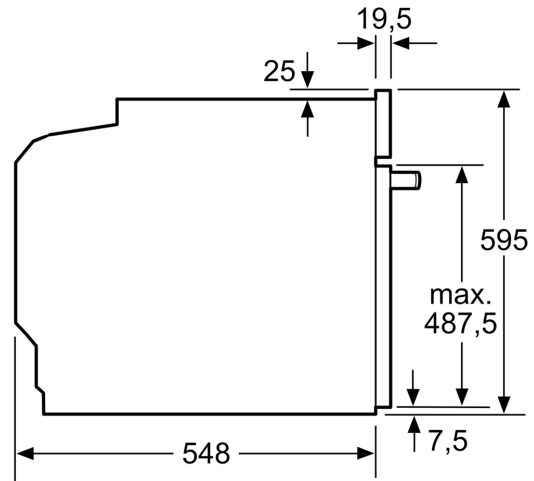

#### **Műszaki adatok**

- Hálózati kábel hossza: 120 cm
- Névleges feszültség: 220 - 240 V
- Maximális teljesítményfelvétel: Elektromos csatlakozási érték: 3,4 kW
- Energiahatékonysági osztály (EU Nr. 65/2014 szerint): A(A+++ és D energiahatékonysági osztály skálán)
- Ciklusonkénti energiafelhasználás hagyományos üzemmódban: 0.97 kWh
- Ciklusonkénti energiafelhasználás légkeveréses üzemmódban: 0.81 kWh
- Sütőterek száma: 1 Hőforrás: elektromos Sütőtér mérete: 71 liter

#### **Méretetek:**

**Serie 4, Beépíthető sütő, 60 x 60 cm,  
Fekete  
HBA554EB0**

Méreték mm-ben

Méreték mm-ben

Méreték mm-ben

**A:** 19,5 mm  
**B:** A készülék csatlakoztatásához  
szükséges hely 320 x 115 mm

Beépítés egy főzőfelülettel

Méreték mm-ben