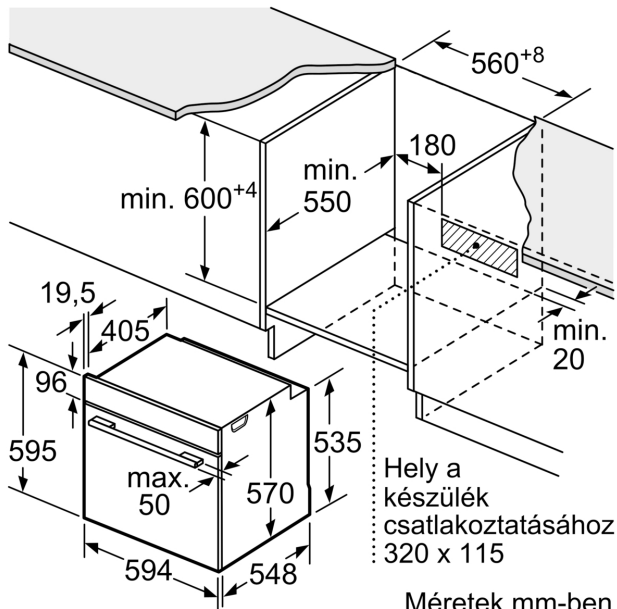

Tartozékok

- Kombirács, Profi serpenyő, Univerzális tepsi

Környezet és biztonság

- Gyermekzár

Műszaki adatok

- Hálózati kábel hossza: 120 cm
- Névleges feszültség: 220 - 240 V
- Maximális teljesítményfelvétel: Elektromos csatlakozási érték: 3,4 kW
- Energiahatékonysági osztály (EU Nr. 65/2014 szerint): A(A+++ és D energiahatékonysági osztály skálán)
- Ciklusonkénti energiafelhasználás hagyományos üzemmódban: 0.97 kWh
- Ciklusonkénti energiafelhasználás légkeveréses üzemmódban: 0.81 kWh
- Sütőtér száma: 1 Hőforrás: elektromos Sütőtér mérete: 71 liter

Méret:

- Készülék méretei (ma x sz x mé): 595 mm x 594 mm x 548 mm
- Beépítési méretigény (ma x szé x mé): 585 mm - 595 mm x 560 mm - 568 mm x 550 mm

**Serie 4, Beépíthető sütő, 60 x 60 cm,
Szálcsiszolt acél
HBA534ES00**

Méretetek mm-ben

Méretetek mm-ben

Méretetek mm-ben

A: 19,5 mm
B: A készülék csatlakoztatásához
szükséges hely 320 x 115 mm

Beépítés egy főzőfelülettel

Méretetek mm-ben