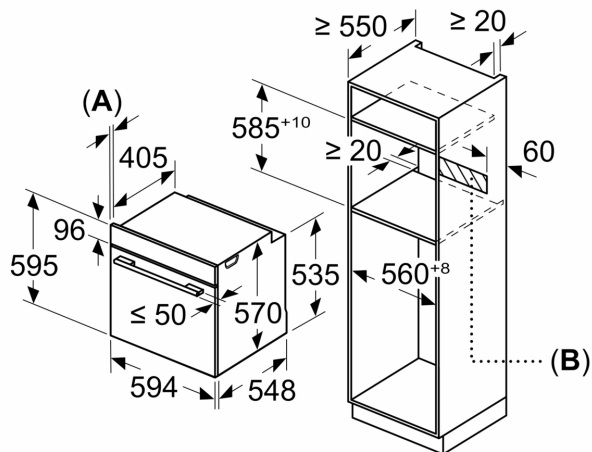

Tartozékok

- Kombirács, Profi serpenyő, Univerzális tepsi

Környezet és biztonság

- Gyermekzár

Műszaki adatok

- Hálózati kábel hossza: 120 cm
- Névleges feszültség: 220 - 240 V
- Maximális teljesítményfelvétel: Elektromos csatlakozási érték: 3,4 kW
- Energiahatékonysági osztály (EU Nr. 65/2014 szerint): A(A+++ és D energiahatékonysági osztály skálán)
- Ciklusonkénti energiafelhasználás hagyományos üzemmódban: 0.97 kWh
- Ciklusonkénti energiafelhasználás légkeveréses üzemmódban: 0.81 kWh
- Sütőtér száma: 1 Hőforrás: elektromos Sütőtér mérete: 71 liter

Méret:

- Készülék méretei (ma x sz x mé): 595 mm x 594 mm x 548 mm
- Beépítési méretigény (ma x szé x mé): 585 mm - 595 mm x 560 mm - 568 mm x 550 mm

**Serie 4, Beépíthető sütő, 60 x 60 cm,
Szálcsiszolt acél
HBA534ES00**

Méretetek mm-ben

Méretetek mm-ben

Méretetek mm-ben

A: 19,5 mm
B: A készülék csatlakoztatásához
szükséges hely 320 x 115 mm

Beépítés egy főzőfelülettel

Méretetek mm-ben