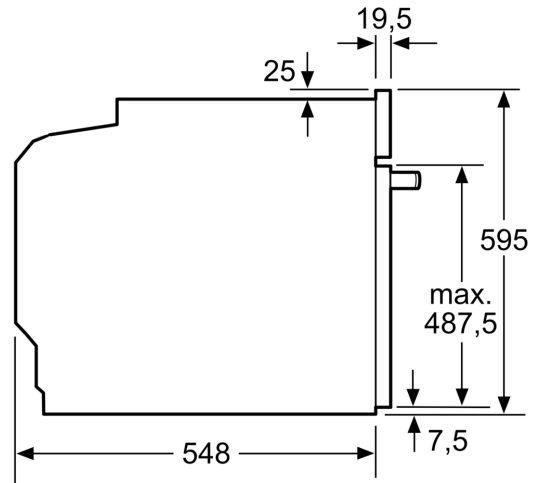

Tartozékok

- Kombirács, Profi serpenyő, Univerzális tepsi

Környezet és biztonság

- Gyermekzár

Műszaki adatok

- Hálózati kábel hossza: 120 cm
- Névleges feszültség: 220 - 240 V
- Maximális teljesítményfelvétel: Elektromos csatlakozási érték: 3,4 kW
- Energiahatékonysági osztály (EU Nr. 65/2014 szerint): A(A+++ és D energiahatékonysági osztály skálán)
- Ciklusonkénti energiafelhasználás hagyományos üzemmódban: 0.97 kWh
- Ciklusonkénti energiafelhasználás légkeveréses üzemmódban: 0.81 kWh
- Sütőtér száma: 1 Hőforrás: elektromos Sütőtér mérete: 71 liter

Méret:

- Készülék méretei (ma x sz x mé): 595 mm x 594 mm x 548 mm
- Beépítési méretigény (ma x szé x mé): 585 mm - 595 mm x 560 mm - 568 mm x 550 mm

**Serie 4, Beépíthető sütő, 60 x 60 cm,
Szálcsiszolt acél
HBA534ES00**

Méretetek mm-ben

Méretetek mm-ben

Méretetek mm-ben

A: 19,5 mm
B: A készülék csatlakoztatásához
szükséges hely 320 x 115 mm

Beépítés egy főzőfelülettel

Méretetek mm-ben