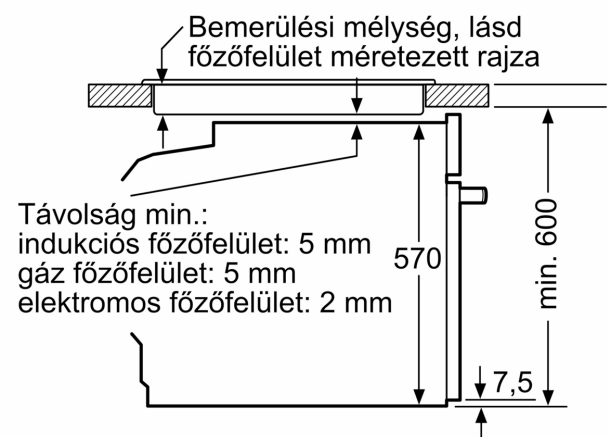

Műszaki adatok

Beépíthetőség: Beépíthető
 Integrált tisztítási rendszer: . EcoClean tisztítási program, Hidrolitikus
 Beépítési méretigény (ma x szé x mé): .. 585-595 x 560-568 x 550 mm
 A készülék méretei: 595x594x548 mm
 A becsomagolt készülék méretei (ma x szé x mé): 675 x 660 x 690 mm
 Vezérlőegység kezelőpanelének anyaga: Nemesacél
 Ajtó anyaga: Üveg
 Nettó súly: 33.4 kg
 Sütőtér nettó térfogata - sütő 1: 71 l
 Főzési eljárások: Nagyfelületű grill, Hotair kímélő, Forrólevegő, Felső/alsó fűtés, Pizza-fokozat, Alsó fűtés, Légkeverős grill
 Hőmérséklet-szabályozás: Mechanikus
 Csatlakozókábel hossza: 120.0 cm
 EAN kód: 4242005033805
 Sütőtérek száma: 1
 Energiahatékonysági osztály (2010/30/EC)¹: A
 Energiafelhasználás, ciklusonként, normál üzemmódban (2010/30/EC): 0.97 kWh/ciklus
 Energiafelhasználás, ciklusonként, légkeveréses üzemmódban (2010/30/EC): 0.81 kWh/ciklus
 Energiahatékonysági mutató: 95.3 %
 Teljesítmény: 3400 W
 Biztosíték: 16 A
 Feszültség: 220-240 V
 Frekvencia: 60; 50 Hz
 Csatlakozó típusa: EU-csatlakozó, földelt
 Alaptartozékok: 1 x Kombirács, 1 x Profi serpenyő, 1 x Univerzális serpenyő

Méret:

- Készülék méretei (ma x sz x mé): 595 mm x 594 mm x 548 mm
- Beépítési méretigény (ma x szé x mé): 585 mm - 595 mm x 560 mm - 568 mm x 550 mm

**Serie 4, Beépíthető sütő, 60 x 60 cm,
Szálcsiszolt acél
HBA534ES00**

Méretetek mm-ben

Méretetek mm-ben

Méretetek mm-ben

A: 19,5 mm
B: A készülék csatlakoztatásához
szükséges hely 320 x 115 mm

Beépítés egy főzőfelülettel

Méretetek mm-ben