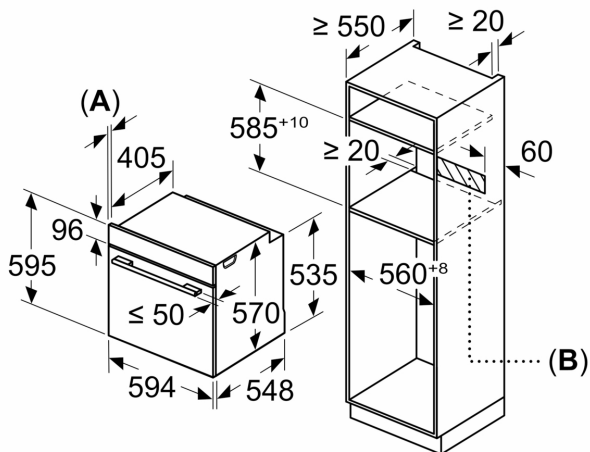

#### **Méretetek:**

- Készülék méretei (ma x sz x mé): 595 mm x 594 mm x 548 mm
- Beépítési méretigény (ma x szé x mé): 585 mm - 595 mm x 560 mm - 568 mm x 550 mm

**Serie 4, Beépíthető sütő, 60 x 60 cm,  
Szálcsiszolt acél  
HBA534ES0**

Méreték mm-ben

Méreték mm-ben

Méreték mm-ben

**A:** 19,5 mm  
**B:** A készülék csatlakoztatásához szükséges hely 320 x 115 mm

Beépítés egy főzőfelülettel

Méreték mm-ben