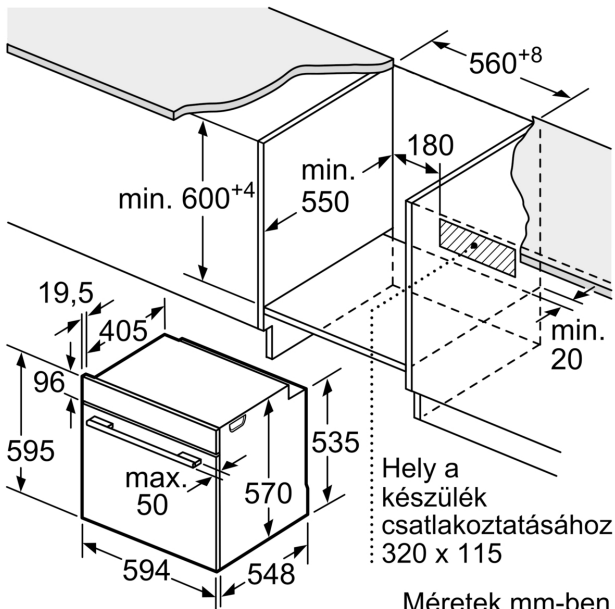

#### **Műszaki adatok**

- Hálózati kábel hossza: 120 cm
- Névleges feszültség: 220 - 240 V
- Maximális teljesítményfelvétel: Elektromos csatlakozási érték: 3,4 kW
- Energiahatékonysági osztály (EU Nr. 65/2014 szerint): A(A+++ és D energiahatékonysági osztály skálán)
- Ciklusonkénti energiafelhasználás hagyományos üzemmódban: 0.97 kWh
- Ciklusonkénti energiafelhasználás légkeveréses üzemmódban: 0.81 kWh
- Sütőterek száma: 1 Hőforrás: elektromos Sütőtér mérete: 71 liter

#### **Méretetek:**

- Készülék méretei (ma x sz x mé): 595 mm x 594 mm x 548 mm
- Beépítési méretigény (ma x szé x mé): 585 mm - 595 mm x 560 mm - 568 mm x 550 mm

**Serie 4, Beépíthető sütő, 60 x 60 cm,  
Szálcsiszolt acél  
HBA534ES0**

Méreték mm-ben

Méreték mm-ben

Méreték mm-ben

**A:** 19,5 mm  
**B:** A készülék csatlakoztatásához szükséges hely 320 x 115 mm

Beépítés egy főzőfelülettel

Méreték mm-ben