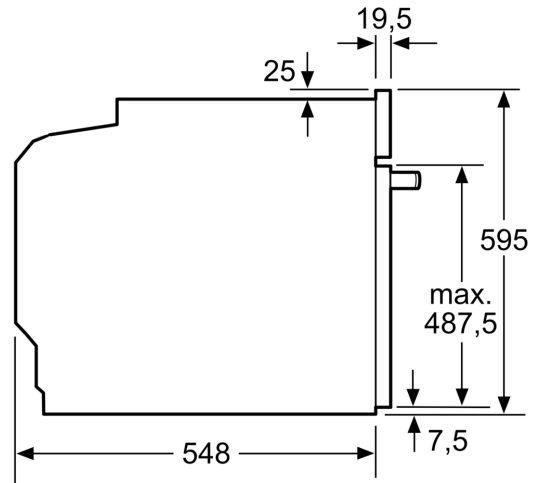

#### **Műszaki adatok**

- Hálózati kábel hossza: 120 cm
- Névleges feszültség: 220 - 240 V
- Maximális teljesítményfelvétel: Elektromos csatlakozási érték: 3,4 kW
- Energiahatékonysági osztály (EU Nr. 65/2014 szerint): A(A+++ és D energiahatékonysági osztály skálán)
- Ciklusonkénti energiafelhasználás hagyományos üzemmódban: 0.97 kWh
- Ciklusonkénti energiafelhasználás légkeveréses üzemmódban: 0.81 kWh
- Sütőterek száma: 1 Hőforrás: elektromos Sütőtér mérete: 71 liter

#### **Méretetek:**

- Készülék méretei (ma x sz x mé): 595 mm x 594 mm x 548 mm
- Beépítési méretigény (ma x szé x mé): 585 mm - 595 mm x 560 mm - 568 mm x 550 mm

**Serie 4, Beépíthető sütő, 60 x 60 cm,  
Szálcsiszolt acél  
HBA534ES0**

Méreték mm-ben

Méreték mm-ben

Méreték mm-ben

**A:** 19,5 mm  
**B:** A készülék csatlakoztatásához szükséges hely 320 x 115 mm

Beépítés egy főzőfelülettel

Méreték mm-ben