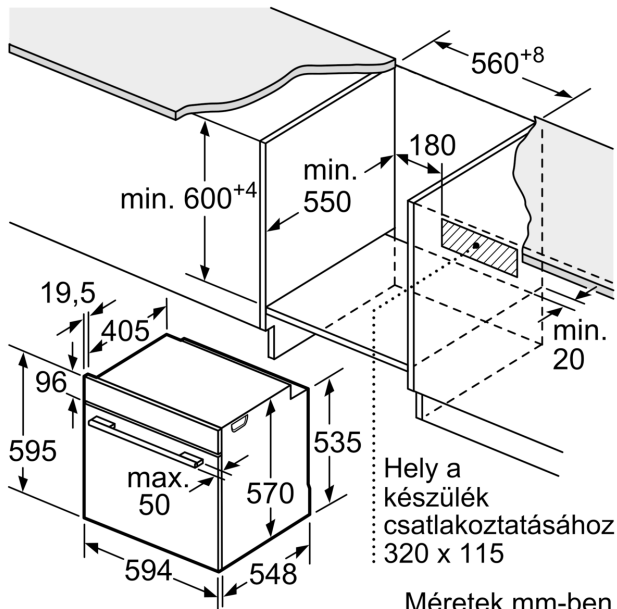

#### **Műszaki adatok**

- Hálózati kábel hossza: 120 cm
- Névleges feszültség: 220 - 240 V
- Maximális teljesítményfelvétel: Elektromos csatlakozási érték: 3,4 kW
- Energiahatékonysági osztály (EU Nr. 65/2014 szerint): A(A+++ és D energiahatékonysági osztály skálán)
- Ciklusonkénti energiafelhasználás hagyományos üzemmódban:0.97 kWh
- Ciklusonkénti energiafelhasználás légkeveréses üzemmódban:0.81 kWh
- Sütőterek száma: 1 Hőforrás: elektromos Sütőtér mérete:71 liter

#### **Méreték:**

- Készülék méretei (ma x sz x mé): 595 mm x 594 mm x 548 mm
- Beépítési méretigény (ma x szé x mé): 585 mm - 595 mm x 560 mm - 568 mm x 550 mm

**Serie 4, Beépíthető sütő, 60 x 60 cm,  
Szálcsiszolt acél  
HBA534ES0**

Méreték mm-ben

Méreték mm-ben

Méreték mm-ben

**A:** 19,5 mm  
**B:** A készülék csatlakoztatásához szükséges hely 320 x 115 mm

Beépítés egy főzőfelülettel

Méreték mm-ben