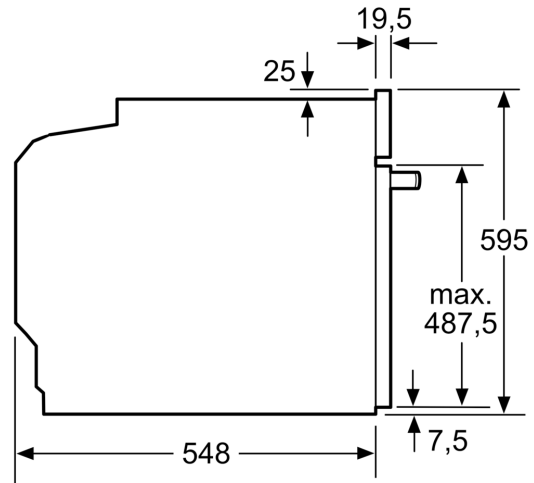

#### **Műszaki adatok**

- Hálózati kábel hossza: 120 cm
- Névleges feszültség: 220 - 240 V
- Maximális teljesítményfelvétel: Elektromos csatlakozási érték: 3,4 kW
- Energiahatékonysági osztály (EU Nr. 65/2014 szerint): A(A+++ és D energiahatékonysági osztály skálán)
- Ciklusonkénti energiafelhasználás hagyományos üzemmódban:0.97 kWh
- Ciklusonkénti energiafelhasználás légkeveréses üzemmódban:0.81 kWh
- Sütőterek száma: 1 Hőforrás: elektromos Sütőtér mérete:71 liter

#### **Méreték:**

- Készülék méretei (ma x sz x mé): 595 mm x 594 mm x 548 mm
- Beépítési méretigény (ma x szé x mé): 585 mm - 595 mm x 560 mm - 568 mm x 550 mm

**Serie 4, Beépíthető sütő, 60 x 60 cm,  
Szálcsiszolt acél  
HBA534ES0**

Méreték mm-ben

Méreték mm-ben

Méreték mm-ben

**A:** 19,5 mm  
**B:** A készülék csatlakoztatásához szükséges hely 320 x 115 mm

Beépítés egy főzőfelülettel

Méreték mm-ben