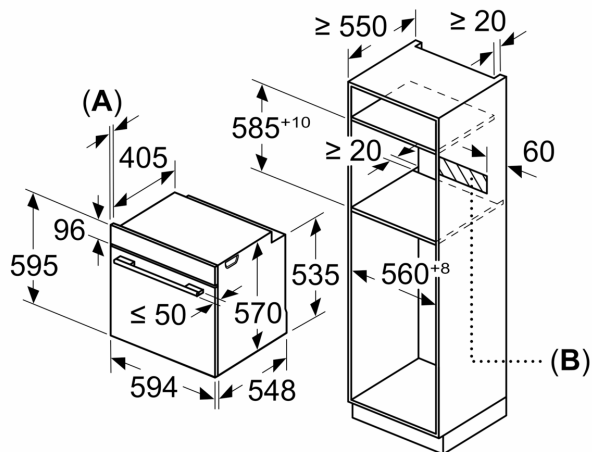

#### **Műszaki adatok**

- Hálózati kábel hossza: 120 cm
- Névleges feszültség: 220 - 240 V
- Maximális teljesítményfelvétel: Elektromos csatlakozási érték: 3,4 kW
- Energiahatékonysági osztály (EU Nr. 65/2014 szerint): A(A+++ és D energiahatékonysági osztály skálán)
- Ciklusonkénti energiafelhasználás hagyományos üzemmódban:0.97 kWh
- Ciklusonkénti energiafelhasználás légkeveréses üzemmódban:0.81 kWh
- Sütőterek száma: 1 Hőforrás: elektromos Sütőtér mérete:71 liter

#### **Méreték:**

- Készülék méretei (ma x sz x mé): 595 mm x 594 mm x 548 mm
- Beépítési méretigény (ma x szé x mé): 585 mm - 595 mm x 560 mm - 568 mm x 550 mm

**Serie 4, Beépíthető sütő, 60 x 60 cm,  
Szálcsiszolt acél  
HBA534ES0**

Méreték mm-ben

Méreték mm-ben

Méreték mm-ben

**A:** 19,5 mm  
**B:** A készülék csatlakoztatásához szükséges hely 320 x 115 mm

Beépítés egy főzőfelülettel

Méreték mm-ben