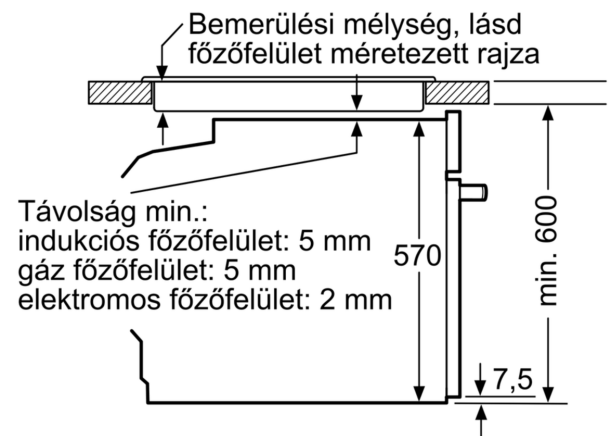

#### **Műszaki adatok**

- Hálózati kábel hossza: 120 cm
- Névleges feszültség: 220 - 240 V
- Maximális teljesítményfelvétel: Elektromos csatlakozási érték: 3,4 kW
- Energiahatékonysági osztály (EU Nr. 65/2014 szerint): A(A+++ és D energiahatékonysági osztály skálán)
- Ciklusonkénti energiafelhasználás hagyományos üzemmódban:0.97 kWh
- Ciklusonkénti energiafelhasználás légkeveréses üzemmódban:0.81 kWh
- Sütőterek száma: 1 Hőforrás: elektromos Sütőtér mérete:71 liter

#### **Méreték:**

- Készülék méretei (ma x sz x mé): 595 mm x 594 mm x 548 mm
- Beépítési méretigény (ma x szé x mé): 585 mm - 595 mm x 560 mm - 568 mm x 550 mm

**Serie 4, Beépíthető sütő, 60 x 60 cm,  
Szálcsiszolt acél  
HBA534ES0**

Méreték mm-ben

Méreték mm-ben

Méreték mm-ben

**A:** 19,5 mm  
**B:** A készülék csatlakoztatásához szükséges hely 320 x 115 mm

Beépítés egy főzőfelülettel

Méreték mm-ben