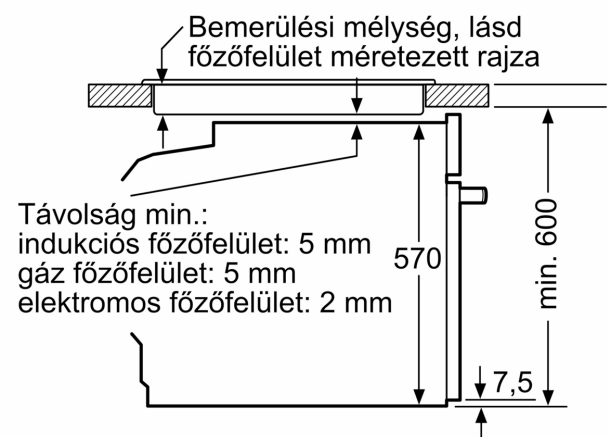

#### **Műszaki adatok**

- Hálózati kábel hossza: 120 cm
- Névleges feszültség: 220 - 240 V
- Maximális teljesítményfelvétel: Elektromos csatlakozási érték: 3,4 kW
- Energiahatékonysági osztály (EU Nr. 65/2014 szerint): A(A+++ és D energiahatékonysági osztály skálán)
- Ciklusonkénti energiafelhasználás hagyományos üzemmódban: 0.97 kWh
- Ciklusonkénti energiafelhasználás légkeveréses üzemmódban: 0.81 kWh
- Sütőterek száma: 1 Hőforrás: elektromos Sütőtér mérete: 71 liter

#### **Méretetek:**

- Készülék méretei (ma x sz x mé): 595 mm x 594 mm x 548 mm
- Beépítési méretigény (ma x szé x mé): 585 mm - 595 mm x 560 mm - 568 mm x 550 mm

**Serie 4, Beépíthető sütő, 60 x 60 cm,  
Szálcsiszolt acél  
HBA534ES0**

Méreték mm-ben

Méreték mm-ben

Méreték mm-ben

**A:** 19,5 mm  
**B:** A készülék csatlakoztatásához szükséges hely 320 x 115 mm

Beépítés egy főzőfelülettel

Méreték mm-ben