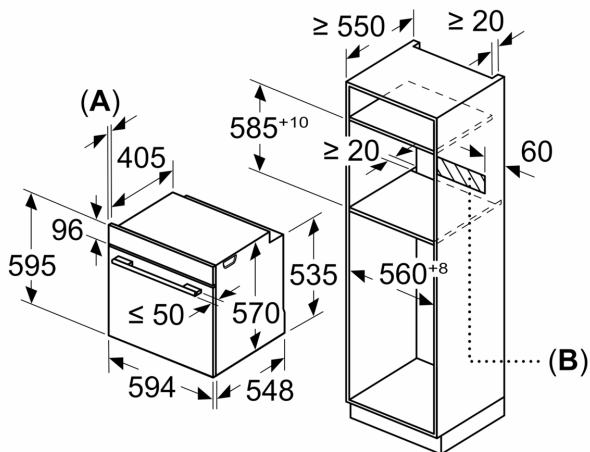

Tartozékok

- Kombirács, Univerzális tepsi

Környezet és biztonság

- Gyermekzár

Műszaki adatok

- Hálózati kábel hossza: 120 cm
- Névleges feszültség: 220 - 240 V
- Maximális teljesítményfelvétel: Elektromos csatlakozási érték: 3,4 kW
- Energiahatékonysági osztály (EU Nr. 65/2014 szerint): A(A+++ és D energiahatékonysági osztály skálán)
- Ciklusonkénti energiafelhasználás hagyományos üzemmódban: 0.97 kWh
- Ciklusonkénti energiafelhasználás légkeveréses üzemmódban: 0.81 kWh
- Sütőtérek száma: 1 Hőforrás: elektromos Sütőtér mérete: 71 liter

Méretetek:

- Készülék méretei (ma x sz x mé): 595 mm x 594 mm x 548 mm
- Beépítési méretigény (ma x szé x mé): 585 mm - 595 mm x 560 mm - 568 mm x 550 mm

**Serie 4, Beépíthető sütő, 60 x 60 cm,
Fekete
HBA534EB0**

Méretetek mm-ben

Méretetek mm-ben

Méretetek mm-ben

A: 19,5 mm

B: A készülék csatlakoztatásához szükséges hely 320 x 115 mm

Beépítés egy főzőfelülettel

Méretetek mm-ben