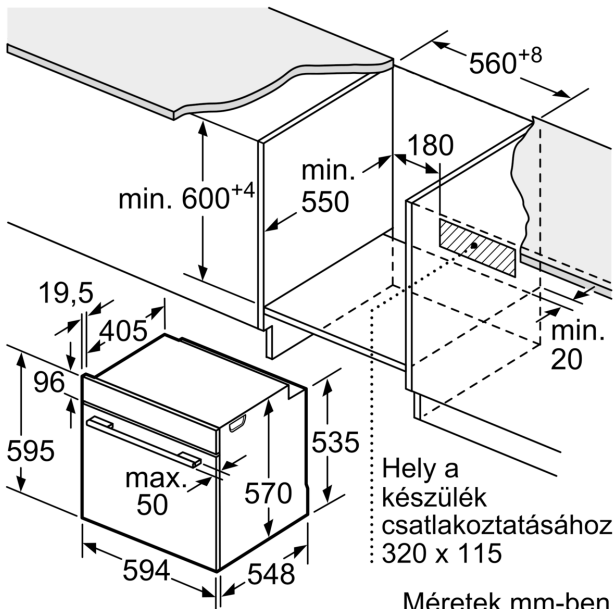

Tartozékok

- Kombirács, Univerzális tepsi

Környezet és biztonság

- Gyermekzár

Műszaki adatok

- Hálózati kábel hossza: 120 cm
- Névleges feszültség: 220 - 240 V
- Maximális teljesítményfelvétel: Elektromos csatlakozási érték: 3,4 kW
- Energiahatékonysági osztály (EU Nr. 65/2014 szerint): A(A+++ és D energiahatékonysági osztály skálán)
- Ciklusonkénti energiafelhasználás hagyományos üzemmódban: 0.97 kWh
- Ciklusonkénti energiafelhasználás légkeveréses üzemmódban: 0.81 kWh
- Sütőtérek száma: 1 Hőforrás: elektromos Sütőtér mérete: 71 liter

Méretetek:

- Készülék méretei (ma x sz x mé): 595 mm x 594 mm x 548 mm
- Beépítési méretigény (ma x szé x mé): 585 mm - 595 mm x 560 mm - 568 mm x 550 mm

**Serie 4, Beépíthető sütő, 60 x 60 cm,
Fekete
HBA534EB0**

Méretetek mm-ben

Méretetek mm-ben

Méretetek mm-ben

A: 19,5 mm

B: A készülék csatlakoztatásához szükséges hely 320 x 115 mm

Beépítés egy főzőfelülettel

Méretetek mm-ben