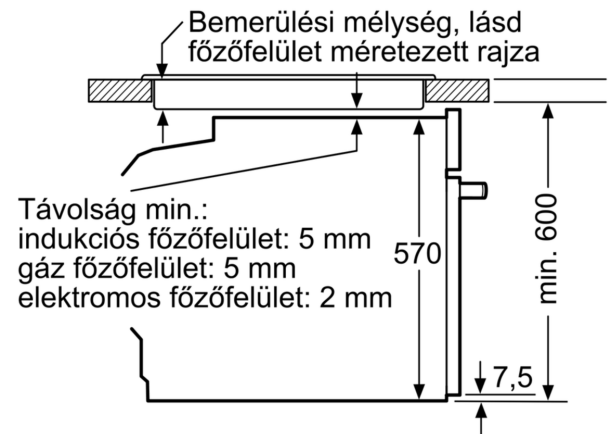

Műszaki adatok

Beépíthetőség: Beépíthető készülék
Integrált tisztítási rendszer: . EcoClean tisztítási program, Hidrolitikus
Beépítési méretigény (ma x szé x mé): .. 585-595 x 560-568 x 550 mm
A készülék méretei: 595 x 594 x 548 mm
A becsomagolt készülék méretei (ma x szé x mé): 675 x 660 x 690 mm
Vezérlőegység kezelőpanelének anyaga: Üveg
Ajtó anyaga: Üveg
Nettó súly: 31.6 kg
Sütőtér nettó térfogata - sütő 1: 71 l
Főzési eljárások: Nagyfelületű grill, Hotair kímélő, Forrólevegő, Felső/alsó fűtés, Pizza-fokozat, Alsó fűtés, Légkeverős grill
Hőmérséklet-szabályozás: Mechanikus
Belső világítások száma: 1
Csatlakozókábel hossza: 120.0 cm
EAN kód: 4242005030095
Sütőtérek száma: 1
Energiahatékonysági osztály (2010/30/EC): A
Energiafelhasználás, ciklusonként, normál üzemmódban (2010/30/EC): 0.97 kWh/ciklus
Energiafelhasználás, ciklusonként, légkeveréses üzemmódban (2010/30/EC): 0.81 kWh/ciklus
Energiahatékonysági mutató: 95.3 %
Teljesítmény: 3400 W
Biztosíték: 16 A
Feszültség: 220-240 V
Frekvencia: 50; 60 Hz
Csatlakozó típusa: EU-csatlakozó, földelt
Alaptartozékok: 1 x Kombirács, 1 x Univerzális serpenyő

Méretetek:

- Készülék méretei (ma x sz x mé): 595 mm x 594 mm x 548 mm
- Beépítési méretigény (ma x szé x mé): 585 mm - 595 mm x 560 mm - 568 mm x 550 mm

**Serie 4, Beépíthető sütő, 60 x 60 cm,
Fekete
HBA534EB0**

Méretetek mm-ben

Méretetek mm-ben

Méretetek mm-ben

A: 19,5 mm

B: A készülék csatlakoztatásához szükséges hely 320 x 115 mm

Beépítés egy főzőfelülettel

Méretetek mm-ben