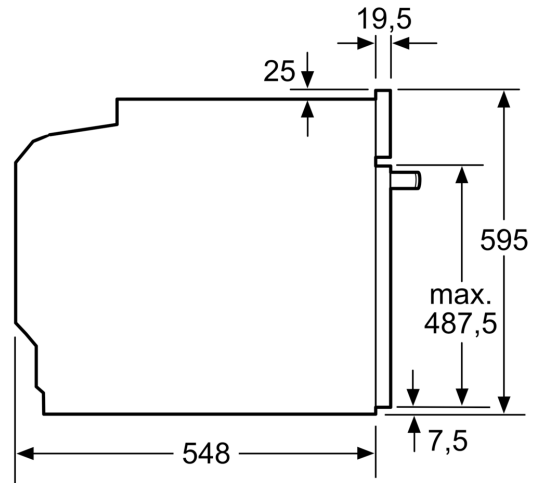

Tartozékok

- Kombirács, Univerzális tepsi

Környezet és biztonság

- Gyermekzár

Műszaki adatok

- Hálózati kábel hossza: 120 cm
- Névleges feszültség: 220 - 240 V
- Maximális teljesítményfelvétel: Elektromos csatlakozási érték: 3,4 kW
- Energiahatékonysági osztály (EU Nr. 65/2014 szerint): A(A+++ és D energiahatékonysági osztály skálán)
- Ciklusonkénti energiafelhasználás hagyományos üzemmódban: 0.97 kWh
- Ciklusonkénti energiafelhasználás légkeveréses üzemmódban: 0.81 kWh
- Sütőtérek száma: 1 Hőforrás: elektromos Sütőtér mérete: 71 liter

Méretetek:

- Készülék méretei (ma x sz x mé): 595 mm x 594 mm x 548 mm
- Beépítési méretigény (ma x szé x mé): 585 mm - 595 mm x 560 mm - 568 mm x 550 mm

**Serie 4, Beépíthető sütő, 60 x 60 cm,
Fekete
HBA534EB0**

Méretetek mm-ben

Méretetek mm-ben

Méretetek mm-ben

A: 19,5 mm

B: A készülék csatlakoztatásához szükséges hely 320 x 115 mm

Beépítés egy főzőfelülettel

Méretetek mm-ben