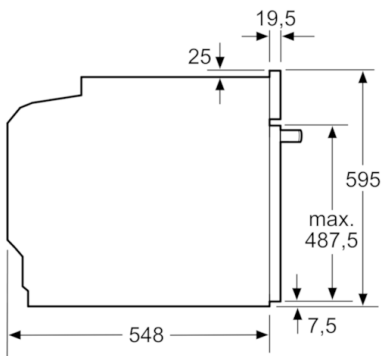

Serie | 4, Beépíthető sütő, Nemesacél HBA354YS0

Méreték mm-ben