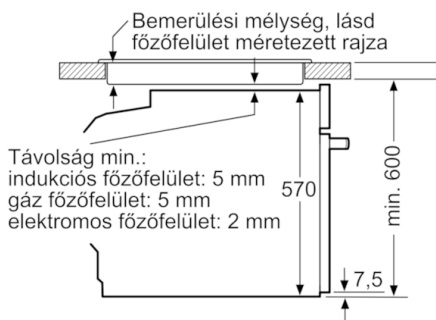

Környezet és biztonság

- Extra hőszigetelésű sütőajtó
- Gyermekezár

Műszaki adatok

- Hálózati kábel hossza: 120 cm
- Névleges feszültség: 220 - 240 V
- Elektromos csatlakozási érték: 3,4 kW
- Energiahatékonysági osztály (EU Nr. 65/2014 szerint): A (A+++ és D energiahatékonysági osztály skálán)
Ciklusonkénti energiafelhasználás hagyományos üzemmódban: 0.97 kWh
Ciklusonkénti energiafelhasználás légkeveréses üzemmódban: 0.81 kWh
Sütőtér száma: 1
Hőforrás: elektromos
Sütőtér mérete: 71 liter

Méretetek:

- Készülék méretei (ma x sz x mé): 595 mm x 594 mm x 548 mm
- Beépítési méretigény (ma x szé x mé): 585 mm - 595 mm x 560 mm - 568 mm x 550 mm
- "Kérjük vegye figyelembe a beépítési rajzon feltüntetett méreteket"

Serie | 4, Beépíthető sütő, Nemesacél HBA354YS0

Méreték mm-ben

Méreték mm-ben

Beépítés egy főzőfelülettel

Méreték mm-ben