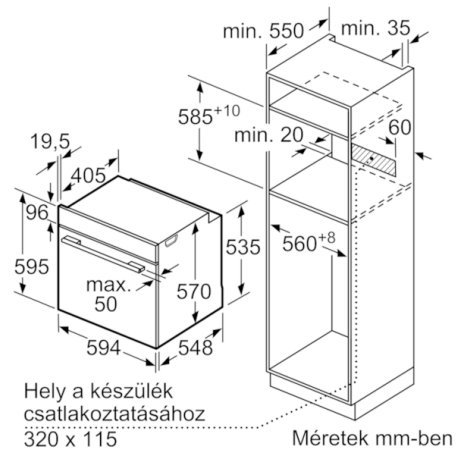

Méreték mm-ben