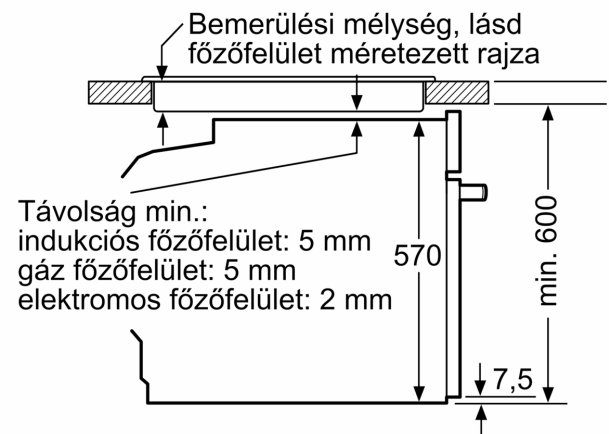

#### Műszaki adatok

- Hálózati kábel hossza: 120 cm
- Névleges feszültség: 220 - 240 V
- Maximális teljesítményfelvétel: Maximális teljesítmény-felvétel: 3.6 kW
- Energiahatékonysági osztály (EU Nr. 65/2014 szerint): A+(A+++ és D energiahatékonysági osztály skálán)
- Ciklusonkénti energiafelhasználás hagyományos üzemmódban: 0.94

#### Méretetek:

- Készülék méretei (ma x sz x mé): 595 mm x 594 mm x 548 mm
- Beépítési méretigény (ma x szé x mé): 585 mm - 595 mm x 560 mm - 568 mm x 550 mm
- "Kérjük vegye figyelembe a beépítési rajzon feltüntetett méreteket"

**Serie 4, Beépíthető sütő, 60 x 60 cm,  
Fekete  
HBA274BB3F**

Méreték mm-ben

Méreték mm-ben

Méreték mm-ben

**A:** 19,5 mm  
**B:** A készülék csatlakoztatásához  
szükséges hely 320 x 115 mm

Beépítés egy főzőfelülettel

Méreték mm-ben