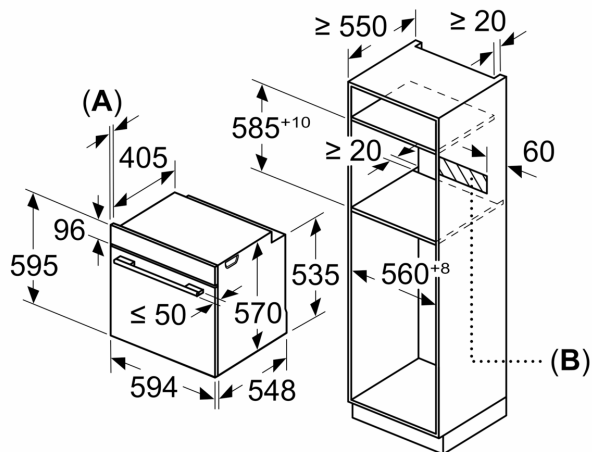

#### Méretetek:

- Készülék méretei (ma x sz x mé): 595 mm x 594 mm x 548 mm
- Beépítési méretigény (ma x szé x mé): 585 mm - 595 mm x 560 mm - 568 mm x 550 mm
- "Kérjük vegye figyelembe a beépítési rajzon feltüntetett méreteket"

**Serie 4, Beépíthető sütő, 60 x 60 cm,  
Fekete  
HBA274BB3F**

Méreték mm-ben

Méreték mm-ben

Méreték mm-ben

**A:** 19,5 mm  
**B:** A készülék csatlakoztatásához  
szükséges hely 320 x 115 mm

Beépítés egy főzőfelülettel

Méreték mm-ben