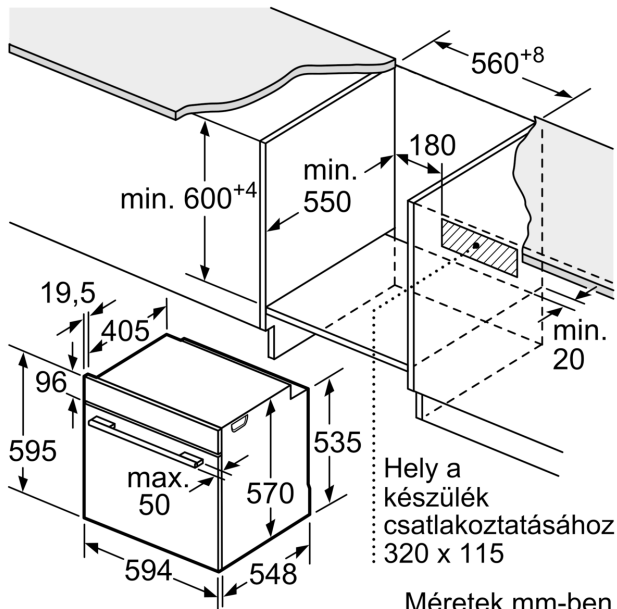

#### Műszaki adatok

- Hálózati kábel hossza: 120 cm
- Névleges feszültség: 220 - 240 V
- Maximális teljesítményfelvétel: Maximális teljesítmény-felvétel: 3.6 kW
- Energiahatékonysági osztály (EU Nr. 65/2014 szerint): A+(A+++ és D energiahatékonysági osztály skálán)
- Ciklusonkénti energiafelhasználás hagyományos üzemmódban: 0.94

#### Méretetek:

- Készülék méretei (ma x sz x mé): 595 mm x 594 mm x 548 mm
- Beépítési méretigény (ma x szé x mé): 585 mm - 595 mm x 560 mm - 568 mm x 550 mm
- "Kérjük vegye figyelembe a beépítési rajzon feltüntetett méreteket"

**Serie 4, Beépíthető sütő, 60 x 60 cm,  
Fekete  
HBA274BB3F**

Méreték mm-ben

Méreték mm-ben

Méreték mm-ben

**A:** 19,5 mm  
**B:** A készülék csatlakoztatásához  
szükséges hely 320 x 115 mm

Beépítés egy főzőfelülettel