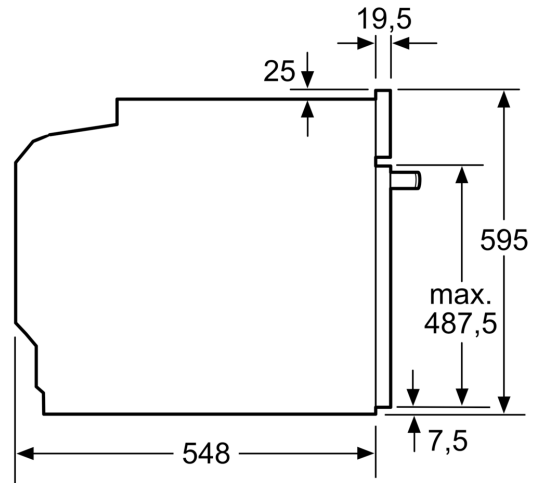

#### Műszaki adatok

- Hálózati kábel hossza: 120 cm
- Névleges feszültség: 220 - 240 V
- Maximális teljesítményfelvétel: Maximális teljesítmény-felvétel: 3.6 kW
- Energiahatékonysági osztály (EU Nr. 65/2014 szerint): A+(A+++ és D energiahatékonysági osztály skálán)
- Ciklusonkénti energiafelhasználás hagyományos üzemmódban: 0.94

kWh

- Ciklusonkénti energiafelhasználás légkeveréses üzemmódban: 0.69 kWh
- Sütőtér száma: 1 Hőforrás: elektromos Sütőtér mérete: 71 liter

#### Méretetek:

- Készülék méretei (ma x sz x mé): 595 mm x 594 mm x 548 mm
- Beépítési méretigény (ma x szé x mé): 585 mm - 595 mm x 560 mm - 568 mm x 550 mm
- "Kérjük vegye figyelembe a beépítési rajzon feltüntetett méreteket"

**Serie 4, Beépíthető sütő, 60 x 60 cm,  
Fekete  
HBA274BB3F**

Méreték mm-ben

Méreték mm-ben

Méreték mm-ben

**A:** 19,5 mm  
**B:** A készülék csatlakoztatásához  
szükséges hely 320 x 115 mm

Beépítés egy főzőfelülettel