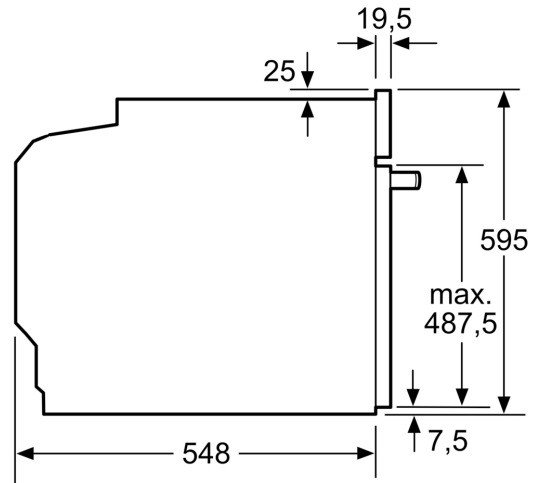

- Készülék méretei (ma x sz x mé): 595 mm x 594 mm x 548 mm
- Beépítési méretigény (ma x szé x mé): 585 mm - 595 mm x 560 mm
- 568 mm x 550 mm
- "Kérjük vegye figyelembe a beépítési rajzon feltüntetett méreteket"

Műszaki adatok

- Hálózati kábel hossza: 120 cm
- Névleges feszültség: 220 - 240 V
- Maximális teljesítményfelvétel: Maximális teljesítmény-felvétel: 3.6 kW
- Energiahatékonysági osztály (EU Nr. 65/2014 szerint): A(A+++ és D energiahatékonysági osztály skálán)
- Ciklusonkénti energiafelhasználás hagyományos üzemmódban:0.99 kWh
- Ciklusonkénti energiafelhasználás légkeveréses üzemmódban:0.81 kWh

**Serie 4, Beépíthető sütő, 60 x 60 cm,
Fekete
HBA272BB0**

Méretetek mm-ben

A: 19,5 mm

B: A készülék csatlakoztatásához szükséges hely 320 x 115 mm

Beépítés egy főzőfelülettel

Méretetek mm-ben