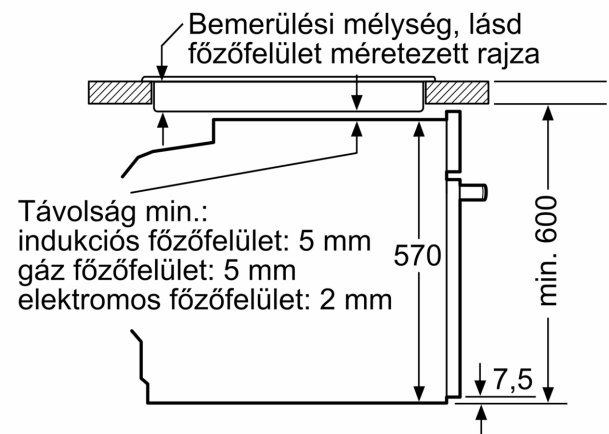

Beépíthetőség: Beépíthető
Integrált tisztítási rendszer: Pirolitikus öntisztítás+Hidrolitikus
Beépítési méretigény (ma x szé x mé): .. 585-595 x 560-568 x 550 mm
A készülék méretei: 595x594x548 mm
A becsomagolt készülék méretei (ma x szé x mé): 660 x 655 x 670 mm
Vezérlőegység kezelőpanelének anyaga: Üveg
Ajtó anyaga: Üveg
Nettó súly: 38.4 kg
Sütőtér nettó térfogata - sütő 1: 71 l
Főzési eljárások: Nagyfelületű grill, Hotair kímélő, Forrólevegő, Felső/alsó fűtés, Pizza-fokozat, Alsó fűtés, Légkeverős grill
Hőmérséklet-szabályozás: Elektronikus
Belső világítások száma: 1
Csatlakozókábel hossza: 120.0 cm
EAN kód: 4242005356683
Sütőterek száma: 1
Energiahatékonysági osztály (2010/30/EC): A
Energiafelhasználás, ciklusonként, normál üzemmódban (2010/30/EC): 0.99 kWh/ciklus
Energiafelhasználás, ciklusonként, légkeveréses üzemmódban (2010/30/EC): 0.81 kWh/ciklus
Energiahatékonysági mutató: 95.3 %
Teljesítmény: 3600 W
Biztosíték: 16 A
Feszültség: 220-240 V
Frekvencia: 50; 60 Hz
Csatlakozó típusa: EU-csatlakozó, földelt
Alaptartozékok: 1 x Sütőlap, zománcozott, 1 x Kombirács, 1 x Univerzális serpenyő

- Készülék méretei (ma x sz x mé): 595 mm x 594 mm x 548 mm
- Beépítési méretigény (ma x szé x mé): 585 mm - 595 mm x 560 mm
- 568 mm x 550 mm
- "Kérjük vegye figyelembe a beépítési rajzon feltüntetett méreteket"

Műszaki adatok

- Hálózati kábel hossza: 120 cm
- Névleges feszültség: 220 - 240 V
- Maximális teljesítményfelvétel: Maximális teljesítmény-felvétel: 3.6 kW
- Energiahatékonysági osztály (EU Nr. 65/2014 szerint): A(A+++ és D energiahatékonysági osztály skálán)
- Ciklusonkénti energiafelhasználás hagyományos üzemmódban:0.99 kWh
- Ciklusonkénti energiafelhasználás légkeveréses üzemmódban:0.81 kWh

**Serie 4, Beépíthető sütő, 60 x 60 cm,
Fekete
HBA272BB0**

Méretetek mm-ben

A: 19,5 mm

B: A készülék csatlakoztatásához szükséges hely 320 x 115 mm

Beépítés egy főzőfelülettel

Méretetek mm-ben