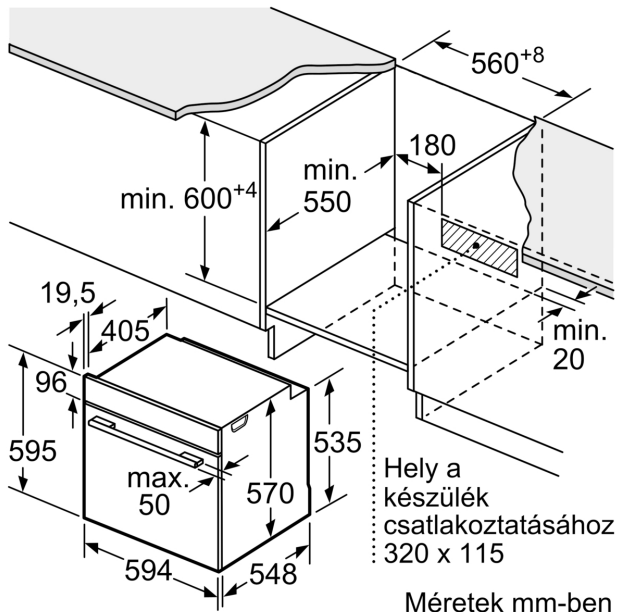

- Készülék méretei (ma x sz x mé): 595 mm x 594 mm x 548 mm
- Beépítési méretigény (ma x szé x mé): 585 mm - 595 mm x 560 mm
- 568 mm x 550 mm
- "Kérjük vegye figyelembe a beépítési rajzon feltüntetett méreteket"

Tartozékok

- Zománcozott sütőtepsi, Kombirács, Univerzális tepsi

Környezet és biztonság

- Extra hőszigetelésű sütőajtó
- Alacsony ajtóhőmérséklet a pirolitikus tisztítás során
- 4 darab üvegtábla-állós ajtó
- Elektronikus ajtóreteszelés pirolitikus tisztítás alatt
- Gyermekezár Biztonsági kikapcsolás Start/Stop gomb

**Serie 4, Beépíthető sütő, 60 x 60 cm,
Fekete
HBA272BB0**

Méretetek mm-ben

A: 19,5 mm

B: A készülék csatlakoztatásához szükséges hely 320 x 115 mm

Beépítés egy főzőfelülettel

Méretetek mm-ben