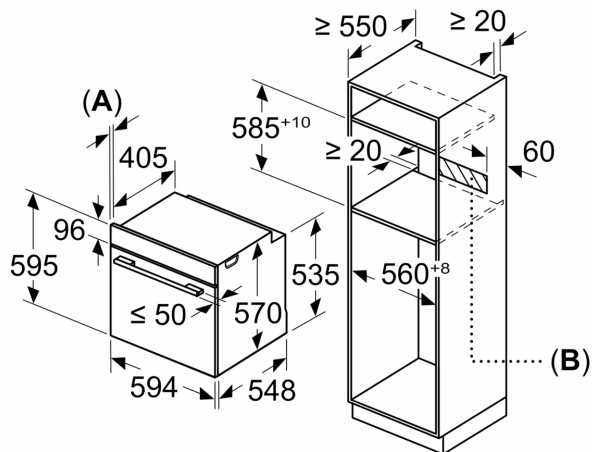

- Készülék méretei (ma x sz x mé): 595 mm x 594 mm x 548 mm
- Beépítési méretigény (ma x szé x mé): 585 mm - 595 mm x 560 mm
- 568 mm x 550 mm
- "Kérjük vegye figyelembe a beépítési rajzon feltüntetett méreteket"

Tartozékok

- Zománcozott sütőtepsi, Kombirács, Univerzális tepsi

Környezet és biztonság

- Extra hőszigetelésű sütőajtó
- Alacsony ajtóhőmérséklet a pirolitikus tisztítás során
- 4 darab üvegtábla-állós ajtó
- Elektronikus ajtóreteszelés pirolitikus tisztítás alatt
- Gyermekezár Biztonsági kikapcsolás Start/Stop gomb

**Serie 4, Beépíthető sütő, 60 x 60 cm,
Fekete
HBA272BB0**

Méretetek mm-ben

A: 19,5 mm

B: A készülék csatlakoztatásához szükséges hely 320 x 115 mm

Beépítés egy főzőfelülettel

Méretetek mm-ben