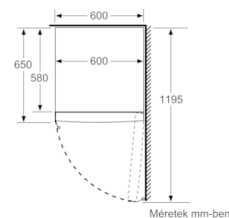

Serie | 4, Szabadonálló fagyasztókészülék, 176 x 60 cm, Inox-look GSN33VL3P

	a	b	c	d	e	f
KSW36, GSD36	187					
KSV36, KSF36, GSN36, GSV36	186					
KSV33, GSN33, GSV33	176	60	65	58	60	119,5
KSV29, GSN29, GSV29	161					
GSV24	146					
GSN51	161					
GSN54	176	70	78	70	70	142
GSN58	191					

Méretek cm-ben

Méretek mm-ben