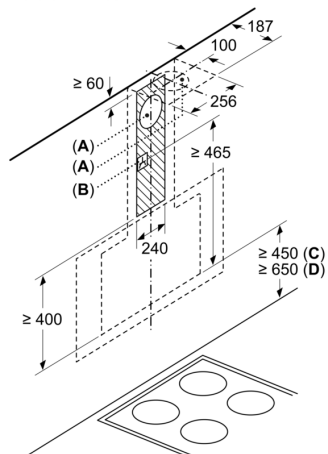

## Serie 8, Falra szerelhető páraelszívó, 90 cm, Fekete üveg DWK98PR60

Méreték mm-ben

A: Elektromos

B: Gáz - az edénytartó felső élétől

C: Elektromos - Ausztrália és Új-Zéland számára

Vegye figyelembe a  
hátfal maximális vastagságát.

Méreték mm-ben

Méreték mm-ben

A: Távozó levegő  
B: Dugaszoló aljzat

Az edénytartó felső élétől

C: Elektromos  
D: Gáz

(1) Távozó levegő  
(2) Keringtetett levegő

(3) Szellőzőnyílás - Távozó levegő  
esetén nyílásokkal lefelé kell szerelni