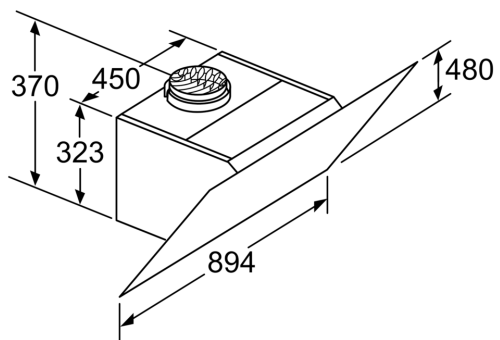

Készülék levegőkeringetési üzemmódban
csatorna nélkül
Keringetési üzemmódban való készlet
szükséges
Méretek mm-ben