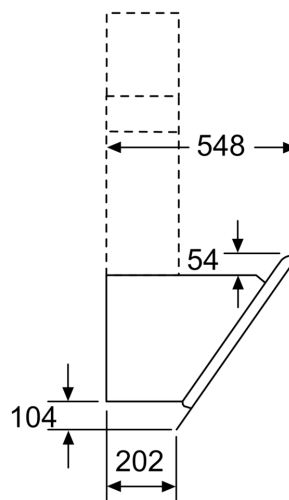

#### Méretetek:

- Méretetek, CleanAir modul használatával (MaxSzxMé):
- 1147 x 894 x 548mm - külső kéménnyel
- 1217-1487 x 894 x 548 mm - teleszkópos kéménnyel
- Csóátmérő: Ø 150 mm (Ø 120 mm hozzacsomagolva)
- Méretetek légkivezetéses üzemmódban (Magasság x Szélesség x Mélység): 957-1227 mm x 894 mm x 548 mm
- Méretetek, belső keringtetéses üzemmód, kürtős (MaxSzéxMé): 1017-1287 x 894 x 548mm
- Méretetek, belső keringtetéses üzemmód, kürtő nélkül (MaxSzéxMé): 480 mm x 894 x 548 mm

## Serie 8, Falra szerelhető páraelszívó, 90 cm, Fekete üveg DWK98PR60

Méreték mm-ben

A: Elektromos

B: Gáz - az edénytartó felső élétől

C: Elektromos - Ausztrália és Új-Zéland számára

Vegye figyelembe a  
hátfal maximális vastagságát.

Méreték mm-ben

Méreték mm-ben

A: Távozó levegő  
B: Dugaszoló aljzat

Az edénytartó felső élétől

C: Elektromos  
D: Gáz

(1) Távozó levegő  
(2) Keringtetett levegő

(3) Szellőzőnyílás - Távozó levegő  
esetén nyílásokkal lefelé kell szerelni

Méreték mm-ben

Készülék levegőkeringetési üzemmódban  
csatorna nélkül  
Keringetési üzemmódban való készlet  
szükséges  
Méretek mm-ben

Méretek mm-ben