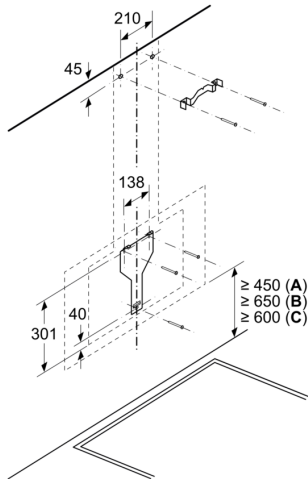

Serie 8, Falra szerelhető páraelszívó, 90 cm, Fekete üveg DWK98PR60

Méreték mm-ben

A: Elektromos

B: Gáz - az edénytartó felső élétől

C: Elektromos - Ausztrália és Új-Zéland számára