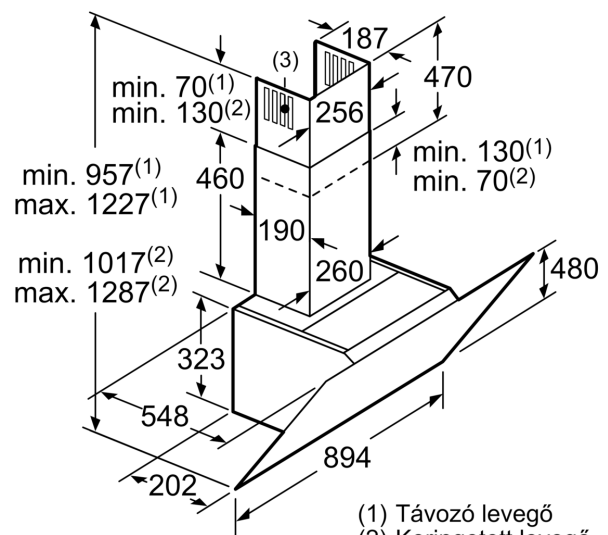

## Serie 8, Falra szerelhető páraelszívó, 90 cm, Fekete üveg DWK98PR60

Méreték mm-ben

A: Elektromos

B: Gáz - az edénytartó felső élétől

C: Elektromos - Ausztrália és Új-Zéland számára

Vegye figyelembe a  
hátfal maximális vastagságát.

Méreték mm-ben

Méreték mm-ben

A: Távozó levegő  
B: Dugaszoló aljzat

Az edénytartó felső élétől

C: Elektromos  
D: Gáz

(1) Távozó levegő  
(2) Keringtetett levegő

(3) Szellőzőnyílás - Távozó levegő  
esetén nyílásokkal lefelé kell szerelni

Méreték mm-ben

Készülék levegőkeringetési üzemmódban  
csatorna nélkül  
Keringetési üzemmódban való készlet  
szükséges  
Méretek mm-ben

Méretek mm-ben