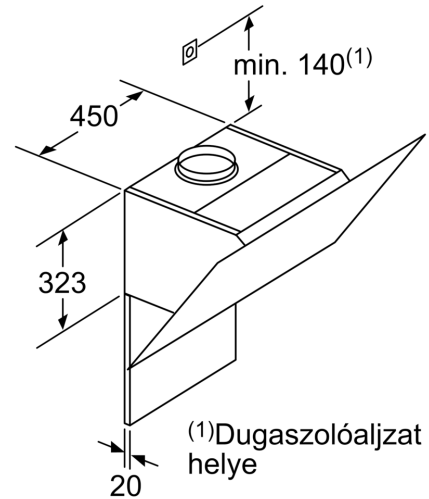

## Serie 8, Falra szerelhető páraelszívó, 90 cm, Fekete üveg DWK98PR60

Méreték mm-ben

A: Elektromos

B: Gáz - az edénytartó felső élétől

C: Elektromos - Ausztrália és Új-Zéland számára

Vegye figyelembe a  
hátfal maximális vastagságát.

Méreték mm-ben

Méreték mm-ben

A: Távozó levegő  
B: Dugaszoló aljzat

Az edénytartó felső élétől

C: Elektromos  
D: Gáz

(1) Távozó levegő  
(2) Keringtetett levegő

(3) Szellőzőnyílás - Távozó levegő  
esetén nyílásokkal lefelé kell szerelni