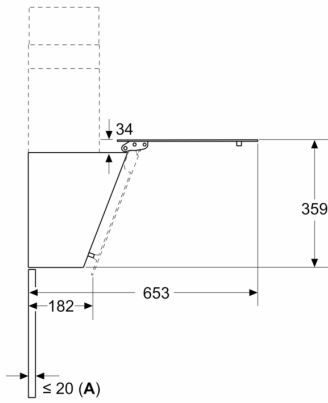

Műszaki információk és fenntarthatóság:

- Fogyasztási adatok:

- Csatlakozási érték: 223 W
- Feszültség: 220 - 240 V

Tervezési és telepítési információk:

- Méretek légkivezetéses üzemmódban (Magasság x Szélesség x Mélység): 690-900 mm x 590 mm x 325 mm
- Méretek belső keringtetéses üzemmódban (Magasság x Szélesség x Mélység): 720-975 mm x 590 mm x 325 mm
- Csőátmérő: Ø 150 mm
- Az elektromos kábel hossza: 1.5 m
- Visszaáramlás-gátlóval

**Serie 2, Falra szerelhető páraelszívó,
60 cm, Fekete üveg
DWK65DK60**

Méreték mm-ben
Készülék légkivezetéses üzemmódban

Méreték mm-ben
Készülék levegőkeringtetéses üzemmódban

Méreték mm-ben

- A: Szellőzőnyílás
- B: Dugaszoló aljzat
- C: Elektromos
- D: Gáz - az edénytartó felső élétől
- E: Elektromos - Ausztrália és Új-Zéland számára

Méreték mm-ben
Falra történő szerelés kürtővel

- A: Elektromos
- B: Gáz - az edénytartó felső élétől
- C: Elektromos - Ausztrália és Új-Zéland számára

Méreték mm-ben

A: Hátfal max. vastagsága