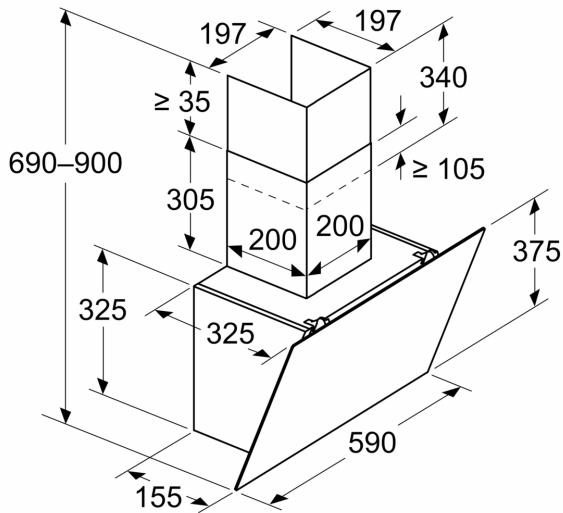

Műszaki információk és fenntarthatóság:

- Fogyasztási adatok:

- Csatlakozási érték: 223 W
- Feszültség: 220 - 240 V

Tervezési és telepítési információk:

- Méretek légkivezetéses üzemmódban (Magasság x Szélesség x Mélység): 690-900 mm x 590 mm x 325 mm
- Méretek belső keringtetéses üzemmódban (Magasság x Szélesség x Mélység): 720-975 mm x 590 mm x 325 mm
- Csőátmérő: Ø 150 mm
- Az elektromos kábel hossza: 1.5 m
- Visszaáramlás-gátlóval

**Serie 2, Falra szerelhető páraelszívó,
60 cm, Fekete üveg
DWK65DK60**

Méreték mm-ben
Készülék légkivezetéses üzemmódban

Méreték mm-ben
Készülék levegőkeringtetéses üzemmódban

Méreték mm-ben

- A: Szellőzőnyílás
- B: Dugaszoló aljzat
- C: Elektromos
- D: Gáz - az edénytartó felső élétől
- E: Elektromos - Ausztrália és Új-Zéland számára