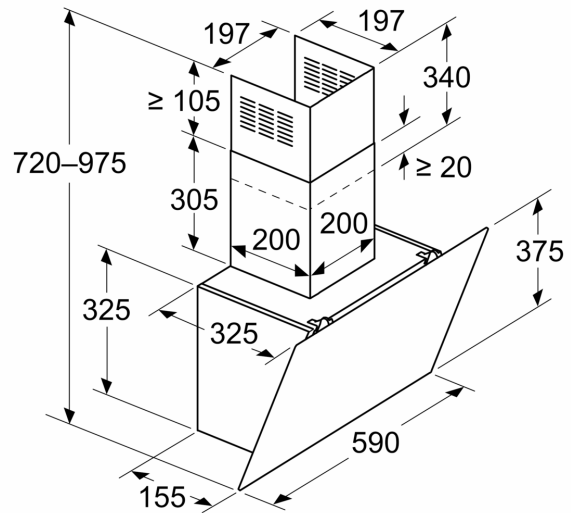

Műszaki információk és fenntarthatóság:

- Fogyasztási adatok:

- Csatlakozási érték: 223 W
- Feszültség: 220 - 240 V

Tervezési és telepítési információk:

- Méretek légkivezetéses üzemmódban (Magasság x Szélesség x Mélység): 690-900 mm x 590 mm x 325 mm
- Méretek belső keringtetéses üzemmódban (Magasság x Szélesség x Mélység): 720-975 mm x 590 mm x 325 mm
- Csőátmérő: Ø 150 mm
- Az elektromos kábel hossza: 1.5 m
- Visszaáramlás-gátlóval

**Serie 2, Falra szerelhető páraelszívó,
60 cm, Fekete üveg
DWK65DK60**

Méreték mm-ben
Készülék légkivezetéses üzemmódban

Méreték mm-ben
Készülék levegőkeringtetéses üzemmódban

Méreték mm-ben

- A: Szellőzőnyílás
- B: Dugaszoló aljzat
- C: Elektromos
- D: Gáz - az edénytartó felső élétől
- E: Elektromos - Ausztrália és Új-Zéland számára