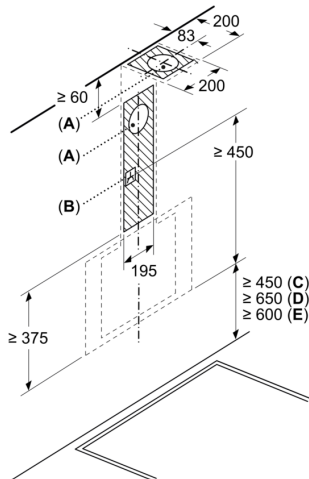

Műszaki információk és fenntarthatóság:

- Fogyasztási adatok:

- Csatlakozási érték: 223 W
- Feszültség: 220 - 240 V

Tervezési és telepítési információk:

- Méretek légkivezetéses üzemmódban (Magasság x Szélesség x Mélység): 690-900 mm x 590 mm x 325 mm
- Méretek belső keringtetéses üzemmódban (Magasság x Szélesség x Mélység): 720-975 mm x 590 mm x 325 mm
- Csőátmérő: Ø 150 mm
- Az elektromos kábel hossza: 1.5 m
- Visszaáramlás-gátlóval

**Serie 2, Falra szerelhető páraelszívó,
60 cm, Fekete üveg
DWK65DK60**

Méreték mm-ben
Készülék légkivezetéses üzemmódban

Méreték mm-ben
Készülék levegőkeringtetéses üzemmódban

Méreték mm-ben

- A: Szellőzőnyílás
- B: Dugaszoló aljzat
- C: Elektromos
- D: Gáz - az edénytartó felső élétől
- E: Elektromos - Ausztrália és Új-Zéland számára

Méreték mm-ben
Falra történő szerelés kürtővel

- A: Elektromos
- B: Gáz - az edénytartó felső élétől
- C: Elektromos - Ausztrália és Új-Zéland számára

Méreték mm-ben

A: Hátfal max. vastagsága