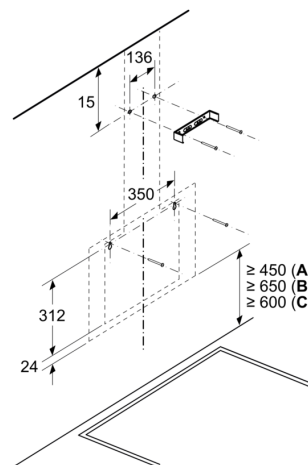

Műszaki információk és fenntarthatóság:

- Fogyasztási adatok:

- Csatlakozási érték: 223 W
- Feszültség: 220 - 240 V

Tervezési és telepítési információk:

- Méretek légkivezetéses üzemmódban (Magasság x Szélesség x Mélység): 690-900 mm x 590 mm x 325 mm
- Méretek belső keringtetéses üzemmódban (Magasság x Szélesség x Mélység): 720-975 mm x 590 mm x 325 mm
- Csőátmérő: Ø 150 mm
- Az elektromos kábel hossza: 1.5 m
- Visszaáramlás-gátlóval

**Serie 2, Falra szerelhető páraelszívó,
60 cm, Fekete üveg
DWK65DK60**

Méreték mm-ben
Készülék légkivezetéses üzemmódban

Méreték mm-ben
Készülék levegőkeringtetéses üzemmódban

Méreték mm-ben

- A: Szellőzőnyílás
- B: Dugaszoló aljzat
- C: Elektromos
- D: Gáz - az edénytartó felső élétől
- E: Elektromos - Ausztrália és Új-Zéland számára

Méreték mm-ben
Falra történő szerelés kürtővel

- A: Elektromos
- B: Gáz - az edénytartó felső élétől
- C: Elektromos - Ausztrália és Új-Zéland számára

Méreték mm-ben

A: Hátfal max. vastagsága