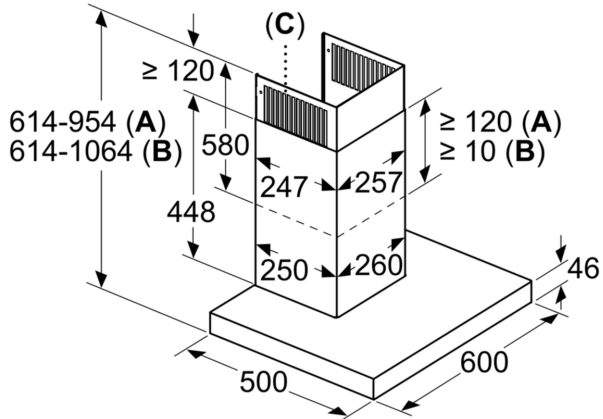

Méretek:

- Csőátmérő: Ø 150 mm (Ø 120 mm hozzacsomagolva)
- Méretek CleanAir modullal (MaXSzéXMé):
- 689 x 598 x 500mm - kivezetéssel
- 795-1139 x 598 x 500 mm - teleszkópos kéménnyel
- Méretek légkivezetéses üzemmódban (Magasság x Szélesség x Mélység): 614-954 mm x 598 mm x 500 mm
- Méretek belső keringtetéses üzemmódban (Magasság x Szélesség x Mélység): 614-1064 mm x 598 mm x 500 mm

Technikai információk:

- Teljesítmény az EN 61591 Ø 15 cm szerint mérve: max. normál fokozatnál 415 m³/h, intenzív fokozaton 671 m³/h

- Elszívó teljesítmény a DIN/EN 61591szerint, max. 415 m³/h
- Max. elszívóképesség: 415 m³/h, kivezetéses üzemmód, EN 61591szerint mérve
- Elszívókapacitás kivezetéses üzemmódban az EN 61591 szabvány szerint:
- maximális normál fokozaton:415 m³/h, intenzív fokozaton: 671 m³/h
- Visszaáramlás-gátlóval
- Maximális elszívási teljesítmény: 671 m³/h
- Csatlakozási érték: 143 W
- Az elektromos kábel hossza: 1.3 m
- Feszültség: 220 - 240 V

Az EU 65/2014 rendelete alapján

**Serie 6, Falra szerelhető páraelszívó,
60 cm, Nemesacél
DWB67CM50**

Méretetek mm-ben

- A:** Távozó levegő
B: Keringtetett levegő
C: Szellőzőnyílás - távozó levegő esetén
 nyílásokkal lefelé kell szerelni