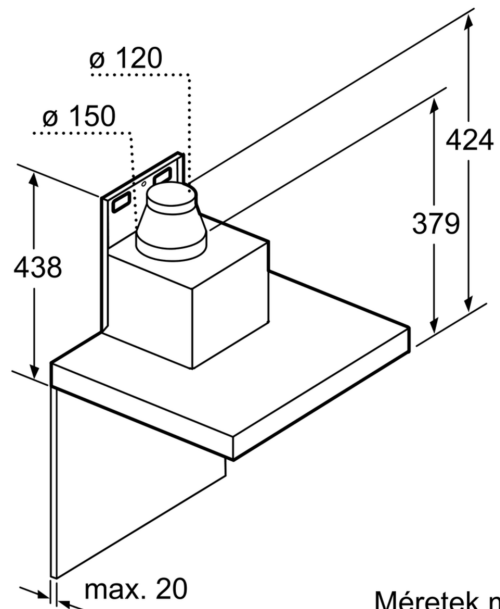

Méretek:

- Csőátmérő: Ø 150 mm (Ø 120 mm hozzacsomagolva)
- Méretek CleanAir modullal (MaXSzéXMé):
- 689 x 598 x 500mm - kivezetéssel
- 795-1139 x 598 x 500 mm - teleszkópos kéménnyel
- Méretek légkivezetéses üzemmódban (Magasság x Szélesség x Mélység): 614-954 mm x 598 mm x 500 mm
- Méretek belső keringtetéses üzemmódban (Magasság x Szélesség x Mélység): 614-1064 mm x 598 mm x 500 mm

Technikai információk:

- Teljesítmény az EN 61591 Ø 15 cm szerint mérve: max. normál fokozatnál 415 m³/h, intenzív fokozaton 671 m³/h

- Elszívó teljesítmény a DIN/EN 61591szerint, max. 415 m³/h
- Max. elszívóképesség: 415 m³/h, kivezetéses üzemmód, EN 61591szerint mérve
- Elszívókapacitás kivezetéses üzemmódban az EN 61591 szabvány szerint:
- maximális normál fokozaton:415 m³/h, intenzív fokozaton: 671 m³/h
- Visszaáramlás-gátlóval
- Maximális elszívási teljesítmény: 671 m³/h
- Csatlakozási érték: 143 W
- Az elektromos kábel hossza: 1.3 m
- Feszültség: 220 - 240 V

Az EU 65/2014 rendelete alapján

**Serie 6, Falra szerelhető páraelszívó,
60 cm, Nemesacél
DWB67CM50**

Méretetek mm-ben

- A:** Távozó levegő
B: Keringtetett levegő
C: Szellőzőnyílás - távozó levegő esetén
 nyílásokkal lefelé kell szerelni