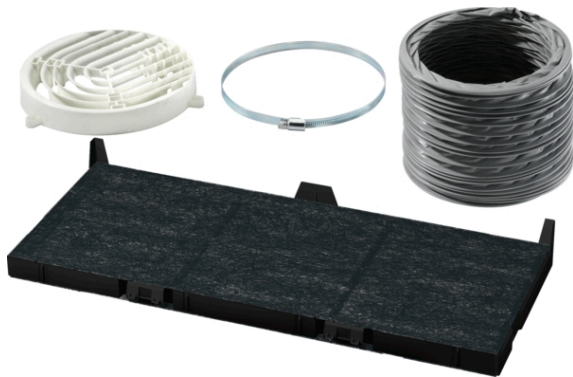

## Standard recirculation kit DSZ4565

**Belső keringtetéses üzemmód-készlet,  
szabványos szagszűrővel: hatékonyan  
tisztítja meg a levegőt a szagoktól.**

### Műszaki adatok

A becsomagolt készülék méretei (ma x szé x mé) :	60 x 210 x 490 mm
A paletta méretei :	140.0 x 80.0 x 120.0
Készülékek száma palettánként :	140
Nettó súly :	0,6 kg
Bruttó súly :	0,9 kg
EAN-kód :	4242002882314

## **Standard recirculation kit DSZ4565**

**Belső keringtetéses üzemmód-készlet,  
szabványos szagszűrővel: hatékonyan  
tisztítja meg a levegőt a szagoktól.**

---

### **Megvásárolható tartozék**

- Keringtetéses üzemmódhoz
- Tartalma: aktívszén szűrő, kivezető elem, flexibilis cső ø 150 mm, 800mm hosszú, 2 csőbilincs, rögzítési anyagok