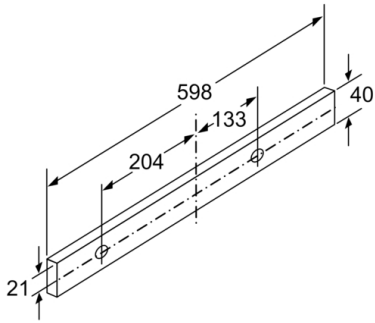

**Serie | 4, Teleszkópos páraelszívó, 60 cm,
Ezüstfényű
DFS067A50**

Méreték mm-ben