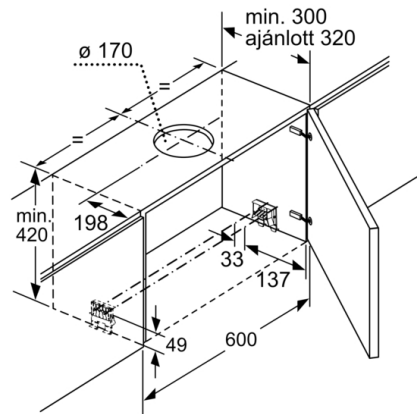

Méreték mm-ben