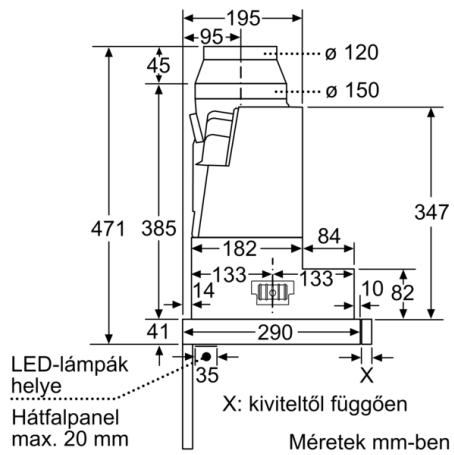

**Műszaki adatok**

Kiviteli mód : Pull-out

Engedélyező okirat : CE, VDE

Csatlakozókábel hossza : 175 cm

Beépítési méretigény (ma x szé x mé) : 385mm x 524.0mm x 290mm mm

Minimális magasság elektromos főzőlap fölött : 430 mm

### Méretetek:

- Csőátmérő: Ø 150 mm (Ø 120 mm hozzácsomagolva)
- Méretek (Magasság x Szélesség x Mélység): 426 x 598 x 290 mm
- Beépítési méretek (Magasság x Szélesség x Mélység): 385 x 524 x 290 mm

**Serie | 4, Teleszkópos páraelszívó, 60 cm,  
Ezüstfényű  
DFS067A50**

Méreték mm-ben

Méreték mm-ben

Méreték mm-ben

Méreték mm-ben

Méreték mm-ben

Méreték mm-ben

**Serie | 4, Teleszkópos páraelszívó, 60 cm,  
Ezüstfényű  
DFS067A50**