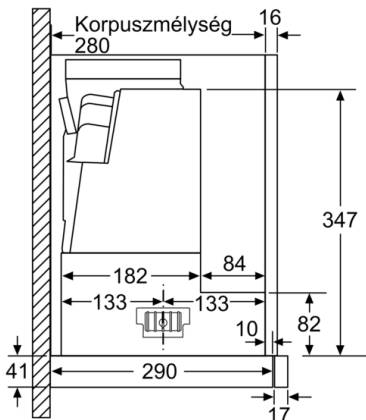

**Műszaki adatok**

Kiviteli mód : Pull-out

Engedélyező okirat : CE, VDE

Csatlakozókábel hossza : 175 cm

Beépítési méretigény (ma x szé x mé) : 385mm x 524.0mm x 290mm mm

Minimális magasság elektromos főzőlap fölött : 430 mm

### Méretetek:

- Csőátmérő: Ø 150 mm (Ø 120 mm hozzácsomagolva)
- Méretek (Magasság x Szélesség x Mélység): 426 x 598 x 290 mm
- Beépítési méretek (Magasság x Szélesség x Mélység): 385 x 524 x 290 mm

### Technikai információk:

- Teljesítmény az EN 61591 Ø 15 cm szerint mérve: max. normál fokozatnál 391 m<sup>3</sup>/h, intenzív fokozaton 739 m<sup>3</sup>/h
- Elszívókapacitás kivezetéses üzemmódban az EN 61591 szabvány szerint: maximális normál fokozaton: 391 m<sup>3</sup>/h, intenzív fokozaton: 739 m<sup>3</sup>/h
- Zajszint az EN 60704-3 és EN 60704-2-13 szabványnak megfelelően kivezetéses üzemmódban: Legmagasabb fokozaton: 54 dB(A) re 1 pW (41 dB(A) re 20 µPa hangnyomás) Intenzív fokozaton: 68 dB(A) re 1 pW (55 dB(A) re 20 µPa hangnyomás)
- Csatlakozási érték: 146 W

**Serie | 4, Teleszkópos páraelszívó, 60 cm,  
Ezüstfényű  
DFS067A50**

Méreték mm-ben

Méreték mm-ben

Méreték mm-ben

Méreték mm-ben

Méreték mm-ben

Méreték mm-ben

**Serie | 4, Teleszkópos páraelszívó, 60 cm,  
Ezüstfényű  
DFS067A50**