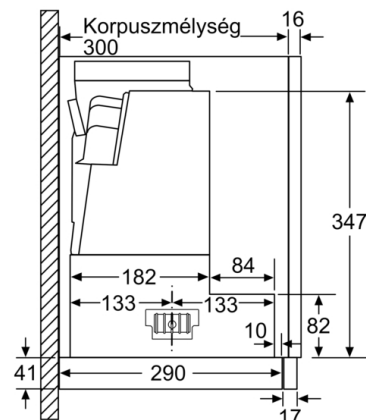

**Műszaki adatok**

Kiviteli mód : Pull-out

Engedélyező okirat : CE, VDE

Csatlakozókábel hossza : 175 cm

Beépítési méretigény (ma x szé x mé) : 385mm x 524.0mm x 290mm mm

Minimális magasság elektromos főzőlap fölött : 430 mm

### Méretetek:

- Csőátmérő: Ø 150 mm (Ø 120 mm hozzácsomagolva)
- Méretek (Magasság x Szélesség x Mélység): 426 x 598 x 290 mm
- Beépítési méretek (Magasság x Szélesség x Mélység): 385 x 524 x 290 mm

### Technikai információk:

- Teljesítmény az EN 61591 Ø 15 cm szerint mérve: max. normál fokozatnál 391 m<sup>3</sup>/h, intenzív fokozaton 739 m<sup>3</sup>/h
- Elszívókapacitás kivezetéses üzemmódban az EN 61591 szabvány szerint: maximális normál fokozaton: 391 m<sup>3</sup>/h, intenzív fokozaton: 739 m<sup>3</sup>/h
- Zajszint az EN 60704-3 és EN 60704-2-13 szabványnak megfelelően kivezetéses üzemmódban: Legmagasabb fokozaton: 54 dB(A) re 1 pW (41 dB(A) re 20 µPa hangnyomás) Intenzív fokozaton: 68 dB(A) re 1 pW (55 dB(A) re 20 µPa hangnyomás)
- Csatlakozási érték: 146 W

**Serie | 4, Teleszkópos páraelszívó, 60 cm,  
Ezüstfényű  
DFS067A50**

Méreték mm-ben

Méreték mm-ben

Méreték mm-ben

Méreték mm-ben

Méreték mm-ben

Méreték mm-ben

**Serie | 4, Teleszkópos páraelszívó, 60 cm,  
Ezüstfényű  
DFS067A50**