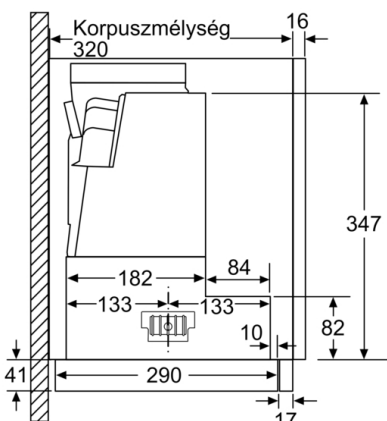

**Műszaki adatok**

Kiviteli mód : Pull-out

Engedélyező okirat : CE, VDE

Csatlakozókábel hossza : 175 cm

Beépítési méretigény (ma x szé x mé) : 385mm x 524.0mm x 290mm mm

Minimális magasság elektromos főzőlap fölött : 430 mm

### Méretetek:

- Csőátmérő: Ø 150 mm (Ø 120 mm hozzácsomagolva)
- Méretek (Magasság x Szélesség x Mélység): 426 x 598 x 290 mm
- Beépítési méretek (Magasság x Szélesség x Mélység): 385 x 524 x 290 mm

### Technikai információk:

- Teljesítmény az EN 61591 Ø 15 cm szerint mérve: max. normál fokozatnál 391 m<sup>3</sup>/h, intenzív fokozaton 739 m<sup>3</sup>/h
- Elszívókapacitás kivezetéses üzemmódban az EN 61591 szabvány szerint: maximális normál fokozaton: 391 m<sup>3</sup>/h, intenzív fokozaton: 739 m<sup>3</sup>/h
- Zajszint az EN 60704-3 és EN 60704-2-13 szabványnak megfelelően kivezetéses üzemmódban: Legmagasabb fokozaton: 54 dB(A) re 1 pW (41 dB(A) re 20 µPa hangnyomás) Intenzív fokozaton: 68 dB(A) re 1 pW (55 dB(A) re 20 µPa hangnyomás)
- Csatlakozási érték: 146 W

**Serie | 4, Teleszkópos páraelszívó, 60 cm,  
Ezüstfényű  
DFS067A50**

Méreték mm-ben

Méreték mm-ben

Méreték mm-ben

Méreték mm-ben

Méreték mm-ben

Méreték mm-ben

**Serie | 4, Teleszkópos páraelszívó, 60 cm,  
Ezüstfényű  
DFS067A50**