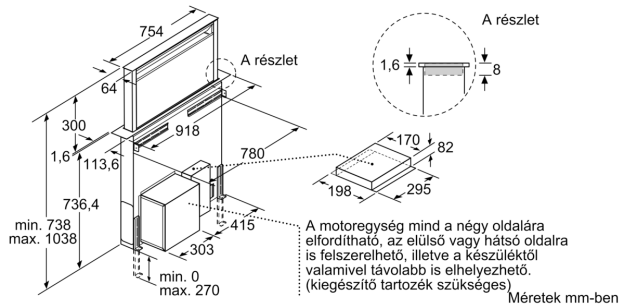

Műszaki adatok

Kiviteli mód:	Downdraft
Csatlakozókábel hossza:	150.0 cm
Beépítési méretigény (ma x szé x mé):	. 738mm x 844.0mm x 104mm mm
Nettó súly:	36.8 kg
Vezérlési mód:	Elektronikus
Sebességi fokozatok száma:	3-fokozatú + 2 intenzív
Max. elszívókapacitás - légkivezetéses üzemmód:	530 m ³ /h
Elszívókapacitás intenzív fokozatnál - légkeringetéses (aktívszenes) üzemmód:	500.0 m ³ /h
Max. elszívókapacitás - légkeringetéses (aktívszenes) üzemmód:	.452 m ³ /h
Elszívókapacitás intenzív fokozatnál - légkivezetéses üzemmód:	.. 750 m ³ /h
Lámpák száma (db):	1
Zajsztint:	.62 dB(A) re 1 pW
Kivezetőcsonk átmérője:	150 mm
Zsírszűrő anyaga:	Mosható alumínium
EAN-kód:	4242005074204
Teljesítmény:	317 W
Biztosíték:	10 A
Feszültség:	220-240 V
Frekvencia:	50 Hz
Dugós csatlakozó típusa:	EU-csatlakozó, földelt
Beépítési mód:	Félig beépíthető készülék
Késleltetett kikapcsolási módok:	10M min

Méretek:

- Méretek keringtetéses módban (maxszéxmé): 738 - 1038 x 918 x 268 mm
- Méretek kivezetéses módban (maxszéxmé): 738 - 1038 x 918 x 268 mm

Technikai információk:

- Teljesítmény az EN 61591 Ø 15 cm szerint mérve: max. normál fokozatnál 530 m³/h, intenzív fokozaton 750 m³/h
- Elszívási teljesítmény belső keringtetéses üzemmódban:
- Max. normál használat esetén: 452 m³/h
- Intenzív: 500 m³/h
- Zajszintek, belső keringtetéses üzemmódban:
- Max. normál használat: 72 dB(A) re 1 pW (58 dB(A) re 20 µPa

**Serie 8, Pultba építhető páraelszívó,
90 cm, Fekete üveg
DDD97BM69**

Kombináció elektromos főzőfelülettel

Gáz főzőfelülettel történő használathoz
lásd a „Kombináció gáz főzőfelülettel”
című ábrát.

Méretek mm-ben