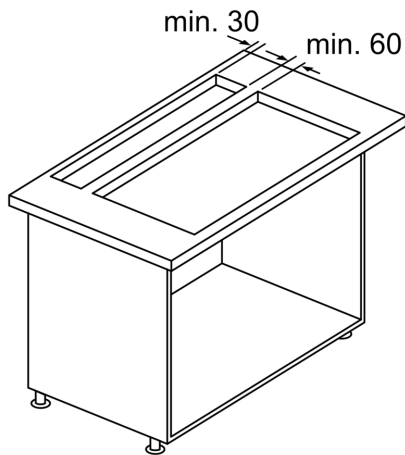

Méretek:

- Méretek keringtetéses módban (maxszéxmé): 738 - 1038 x 918 x 268 mm
- Méretek kivezetéses módban (maxszéxmé): 738 - 1038 x 918 x 268 mm

Technikai információk:

- Teljesítmény az EN 61591 Ø 15 cm szerint mérve: max. normál fokozatnál 530 m³/h, intenzív fokozaton 750 m³/h
- Elszívási teljesítmény belső keringtetéses üzemmódban:
- Max. normál használat esetén: 452 m³/h
- Intenzív: 500 m³/h
- Zajszintek, belső keringtetéses üzemmódban:
- Max. normál használat: 72 dB(A) re 1 pW (58 dB(A) re 20 µPa

**Serie 8, Pultba építhető páraelszívó,
90 cm, Fekete üveg
DDD97BM69**

Kombináció elektromos főzőfelülettel

Gáz főzőfelülettel történő használathoz
lásd a „Kombináció gáz főzőfelülettel”
című ábrát.

Méretek mm-ben