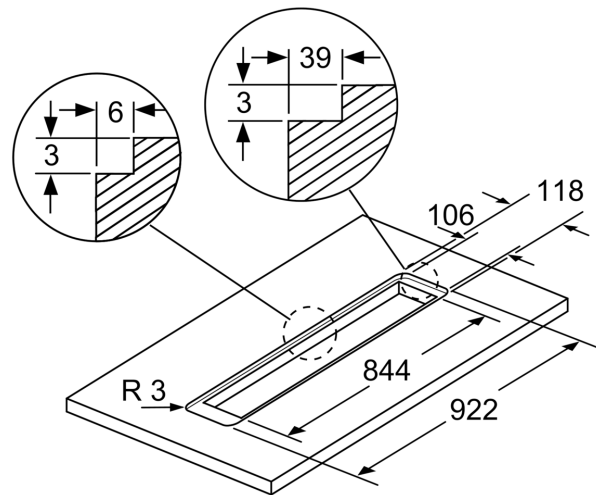

Műszaki adatok

Kiviteli mód:	Downdraft
Csatlakozókábel hossza:	150.0 cm
Beépítési méretigény (ma x szé x mé):	. 738mm x 844.0mm x 104mm mm
Nettó súly:	36.8 kg
Vezérlési mód:	Elektronikus
Sebességi fokozatok száma:	3-fokozatú + 2 intenzív
Max. elszívókapacitás - légkivezetéses üzemmód:	530 m ³ /h
Elszívókapacitás intenzív fokozatnál - légkeringetéses (aktívszenes) üzemmód:	500.0 m ³ /h
Max. elszívókapacitás - légkeringetéses (aktívszenes) üzemmód:	.452 m ³ /h
Elszívókapacitás intenzív fokozatnál - légkivezetéses üzemmód:	.. 750 m ³ /h
Lámpák száma (db):	1
Zajsztint:	.62 dB(A) re 1 pW
Kivezetőcsonk átmérője:	150 mm
Zsírszűrő anyaga:	Mosható alumínium
EAN-kód:	4242005074204
Teljesítmény:	317 W
Biztosíték:	10 A
Feszültség:	220-240 V
Frekvencia:	50 Hz
Dugós csatlakozó típusa:	EU-csatlakozó, földelt
Beépítési mód:	Félig beépíthető készülék
Késleltetett kikapcsolási módok:	10M min

Méretek:

- Méretek keringtetéses módban (maxszéxmé): 738 - 1038 x 918 x 268 mm
- Méretek kivezetéses módban (maxszéxmé): 738 - 1038 x 918 x 268 mm

Technikai információk:

- Teljesítmény az EN 61591 Ø 15 cm szerint mérve: max. normál fokozatnál 530 m³/h, intenzív fokozaton 750 m³/h
- Elszívási teljesítmény belső keringtetéses üzemmódban:
- Max. normál használat esetén: 452 m³/h
- Intenzív: 500 m³/h
- Zajszintek, belső keringtetéses üzemmódban:
- Max. normál használat: 72 dB(A) re 1 pW (58 dB(A) re 20 µPa

**Serie 8, Pultba építhető páraelszívó,
90 cm, Fekete üveg
DDD97BM69**

Kombináció elektromos főzőfelülettel

Gáz főzőfelülettel történő használathoz
lásd a „Kombináció gáz főzőfelülettel”
című ábrát.

Méretek mm-ben

méretek mm-ben

Kő és gránit munkalapokba történő,
felülettel szintben lévő beépítés esetén

Méretek mm-ben

A motoregység a készüléktől legfeljebb 3 m távolságra szerelhető fel. (kiegészítő tartozék szükséges)