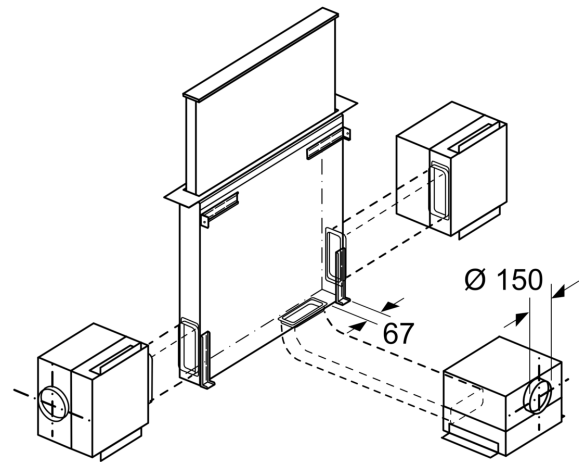

Méretek:

- Méretek keringtetéses módban (maxszéxmé): 738 - 1038 x 918 x 268 mm
- Méretek kivezetéses módban (maxszéxmé): 738 - 1038 x 918 x 268 mm

Technikai információk:

- Teljesítmény az EN 61591 Ø 15 cm szerint mérve: max. normál fokozatnál 530 m³/h, intenzív fokozaton 750 m³/h
- Elszívási teljesítmény belső keringtetéses üzemmódban:
- Max. normál használat esetén: 452 m³/h
- Intenzív: 500 m³/h
- Zajszintek, belső keringtetéses üzemmódban:
- Max. normál használat: 72 dB(A) re 1 pW (58 dB(A) re 20 µPa

**Serie 8, Pultba építhető páraelszívó,
90 cm, Fekete üveg
DDD97BM69**

Kombináció elektromos főzőfelülettel

Gáz főzőfelülettel történő használathoz
lásd a „Kombináció gáz főzőfelülettel”
című ábrát.

Méretek mm-ben

méretek mm-ben

Kő és gránit munkalapokba történő,
felülettel szintben lévő beépítés esetén

Méretek mm-ben

A motoregység a készüléktől legfeljebb 3 m távolságra szerelhető fel. (kiegészítő tartozék szükséges)