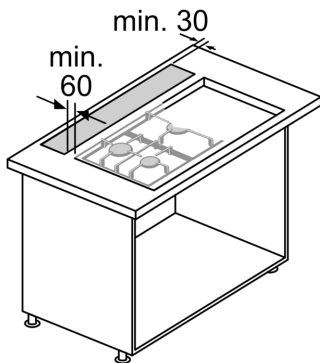

Méretek:

- Méretek keringtetéses módban (maxszéxmé): 738 - 1038 x 918 x 268 mm
- Méretek kivezetéses módban (maxszéxmé): 738 - 1038 x 918 x 268 mm

Technikai információk:

- Teljesítmény az EN 61591 Ø 15 cm szerint mérve: max. normál fokozatnál 530 m³/h, intenzív fokozaton 750 m³/h
- Elszívási teljesítmény belső keringtetéses üzemmódban:
- Max. normál használat esetén: 452 m³/h
- Intenzív: 500 m³/h
- Zajszintek, belső keringtetéses üzemmódban:
- Max. normál használat: 72 dB(A) re 1 pW (58 dB(A) re 20 µPa

**Serie 8, Pultba építhető páraelszívó,
90 cm, Fekete üveg
DDD97BM69**

Kombináció elektromos főzőfelülettel

Gáz főzőfelülettel történő használathoz
lásd a „Kombináció gáz főzőfelülettel”
című ábrát.

Méretek mm-ben

méretek mm-ben

Kő és gránit munkalapokba történő,
felülettel szintben lévő beépítés esetén

Méretek mm-ben

A motoregység a készüléktől legfeljebb 3 m távolságra szerelhető fel. (kiegészítő tartozék szükséges)

Kombináció 75 cm-es gáz főzőfelülettel

Gáz főzőfelülettel történő használat csak légkivezetéses üzemmódban lehetséges.
 Maximális összteljesítmény 11,9 kW.
 Maximális teljesítmény wok 4,2 kW.
 Maximális teljesítmény hátsó főzőfelületek összesen 4,7 kW.