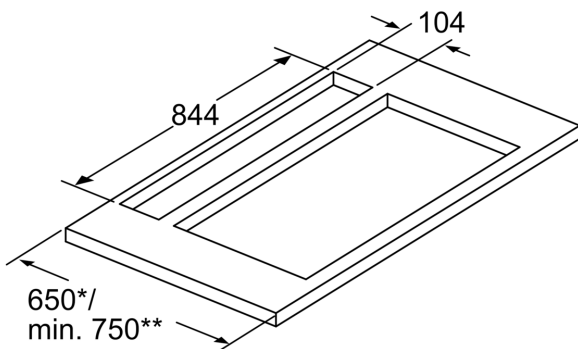

A készüléket kizárólag egy oldalával és legalább 50 mm távolságra szerelje magas szekrény vagy fal mellé

* 650 mm mélység csak keskeny főzőfelülettel kombinálva.

** min. 750 mm 500 mm-es kivágási mélységű főzőfelülethez. Méretek mm-ben