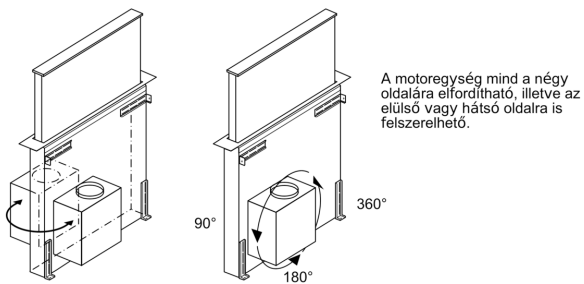

Méretek:

- Méretek keringtetéses módban (maxszéxmé): 738 - 1038 x 918 x 268 mm
- Méretek kivezetéses módban (maxszéxmé): 738 - 1038 x 918 x 268 mm

Technikai információk:

- Teljesítmény az EN 61591 Ø 15 cm szerint mérve: max. normál fokozatnál 530 m³/h, intenzív fokozaton 750 m³/h
- Elszívási teljesítmény belső keringtetéses üzemmódban:
- Max. normál használat esetén: 452 m³/h
- Intenzív: 500 m³/h
- Zajszintek, belső keringtetéses üzemmódban:
- Max. normál használat: 72 dB(A) re 1 pW (58 dB(A) re 20 µPa

**Serie 8, Pultba építhető páraelszívó,
90 cm, Fekete üveg
DDD97BM69**

Kombináció elektromos főzőfelülettel

Gáz főzőfelülettel történő használathoz
lásd a „Kombináció gáz főzőfelülettel”
című ábrát.

Méretek mm-ben

méretek mm-ben

Kő és gránit munkalapokba történő,
felülettel szintben lévő beépítés esetén

Méretek mm-ben

A motoregység a készüléktől legfeljebb 3 m távolságra szerelhető fel. (kiegészítő tartozék szükséges)