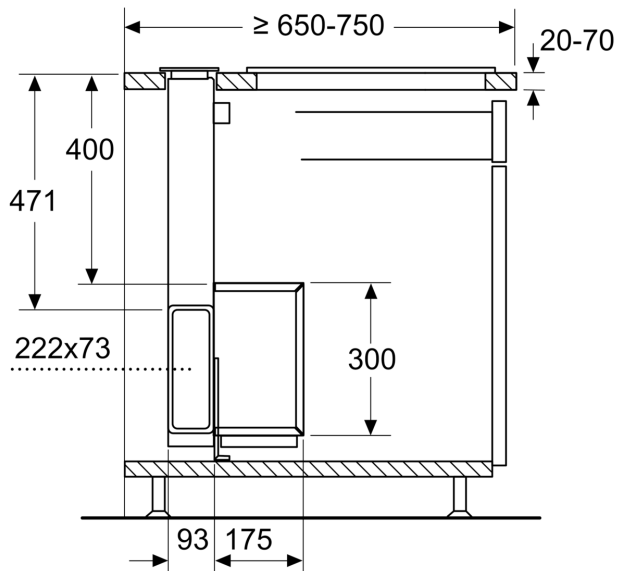

Műszaki adatok

Kiviteli mód:	Downdraft
Csatlakozókábel hossza:	150.0 cm
Beépítési méretigény (ma x szé x mé):	. 738mm x 844.0mm x 104mm mm
Nettó súly:	36.8 kg
Vezérlési mód:	Elektronikus
Sebességi fokozatok száma:	3-fokozatú + 2 intenzív
Max. elszívókapacitás - légkivezetéses üzemmód:	530 m ³ /h
Elszívókapacitás intenzív fokozatnál - légkeringetéses (aktívszenes) üzemmód:	500.0 m ³ /h
Max. elszívókapacitás - légkeringetéses (aktívszenes) üzemmód:	.452 m ³ /h
Elszívókapacitás intenzív fokozatnál - légkivezetéses üzemmód:	.. 750 m ³ /h
Lámpák száma (db):	1
Zajsztint:	.62 dB(A) re 1 pW
Kivezetőcsonk átmérője:	150 mm
Zsírszűrő anyaga:	Mosható alumínium
EAN-kód:	4242005074204
Teljesítmény:	317 W
Biztosíték:	10 A
Feszültség:	220-240 V
Frekvencia:	50 Hz
Dugós csatlakozó típusa:	EU-csatlakozó, földelt
Beépítési mód:	Félig beépíthető készülék
Késleltetett kikapcsolási módok:	10M min

Méretek:

- Méretek keringtetéses módban (maxszéxmé): 738 - 1038 x 918 x 268 mm
- Méretek kivezetéses módban (maxszéxmé): 738 - 1038 x 918 x 268 mm

Technikai információk:

- Teljesítmény az EN 61591 Ø 15 cm szerint mérve: max. normál fokozatnál 530 m³/h, intenzív fokozaton 750 m³/h
- Elszívási teljesítmény belső keringtetéses üzemmódban:
- Max. normál használat esetén: 452 m³/h
- Intenzív: 500 m³/h
- Zajszintek, belső keringtetéses üzemmódban:
- Max. normál használat: 72 dB(A) re 1 pW (58 dB(A) re 20 µPa

**Serie 8, Pultba építhető páraelszívó,
90 cm, Fekete üveg
DDD97BM69**

Kombináció elektromos főzőfelülettel

Gáz főzőfelülettel történő használathoz
lásd a „Kombináció gáz főzőfelülettel”
című ábrát.

Méretek mm-ben

méretek mm-ben

Kő és gránit munkalapokba történő,
felülettel szintben lévő beépítés esetén

Méretek mm-ben

A motoregység a készüléktől legfeljebb 3 m távolságra szerelhető fel. (kiegészítő tartozék szükséges)