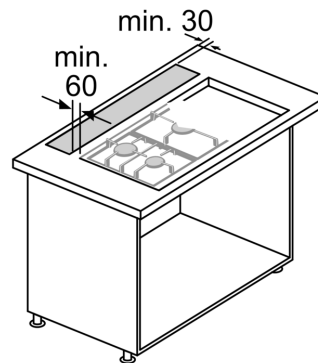

Kombináció 90 cm-es gáz főzőfelülettel

Gáz főzőfelülettel történő használat csak légkivezetéses üzemmódban lehetséges.
Maximális összteljesítmény 13,7 kW.
Maximális teljesítmény wok 6 kW.
Maximális teljesítmény hátsó főzőfelületek összesen 4,7 kW.

Méretetek mm-ben