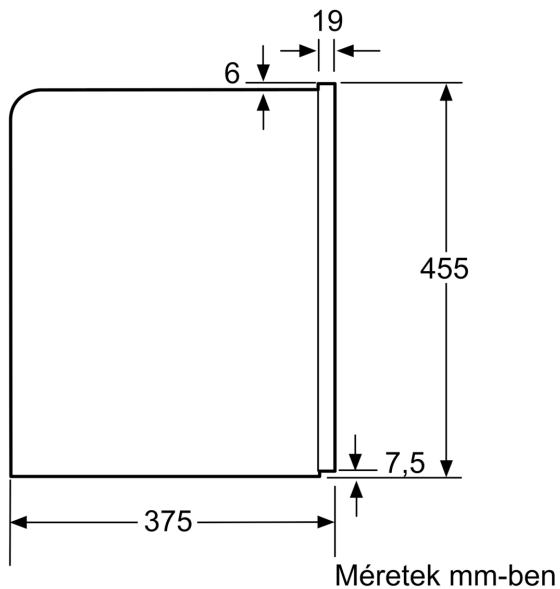

**Serie 8, Beépíthető teljesen
automata kávéfőző, Fekete
CTL836EC6**

A szemeskávé- és a víztartály
előrefelé kivehető.
Ajánlott beépítési magasság
95-145 cm.