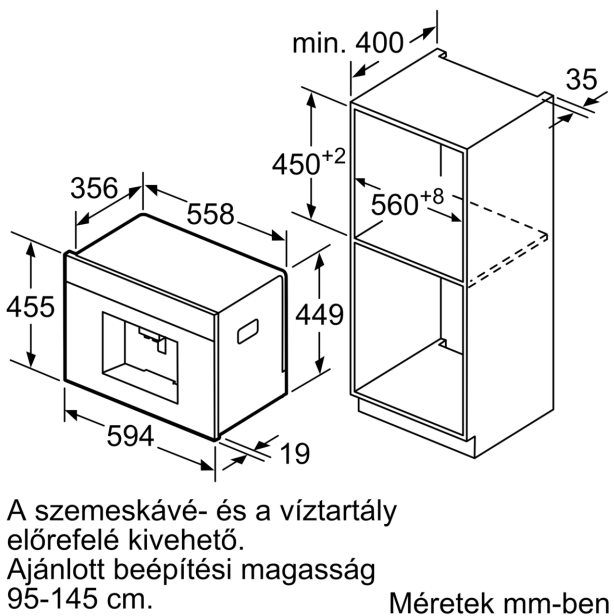

A szemeskávé- és a víztartály
előrefelé kivehető.
Ajánlott beépítési magasság
95-145 cm.