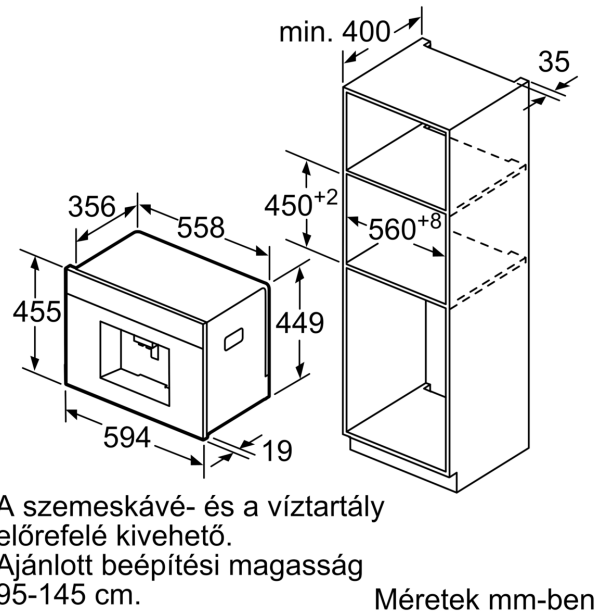

**Serie 8, Beépíthető teljesen
automata kávéfőző, Fekete
CTL836EC6**

A szemeskávé- és a víztartály
előrefelé kivehető.
Ajánlott beépítési magasság
95-145 cm.