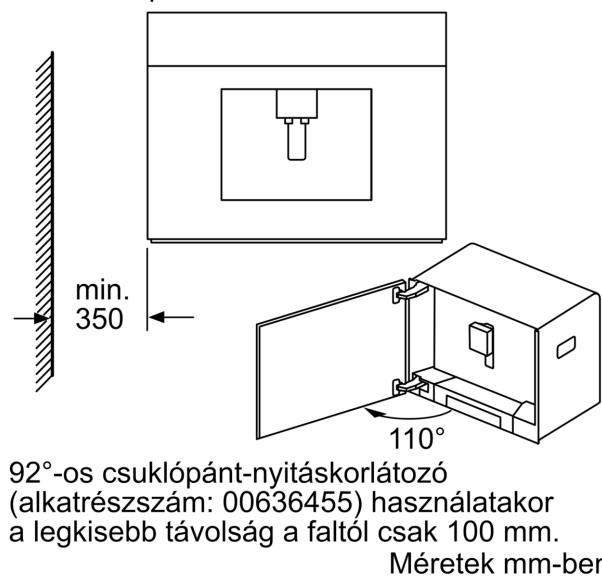

Sarokbeépítés bal oldalon

92°-os csuklópánt-nyitáskorlátozó
(alkatrészszám: 00636455) használatakor
a legkisebb távolság a faltól csak 100 mm.