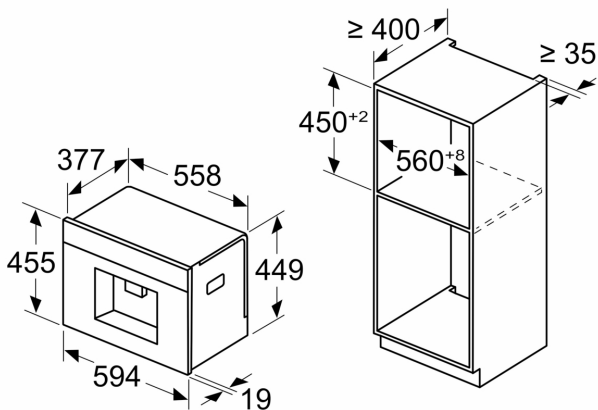

**Serie 8, Beépíthető teljesen  
automata kávéfőző, Fekete  
CTL7181B0**

Méretetek mm-ben

**A:** 7,5 mm

Méretetek mm-ben

A kávébab- és víztartályt előlről lehet kivenni  
Ajánlott beszerelési magasság 950–1450 mm