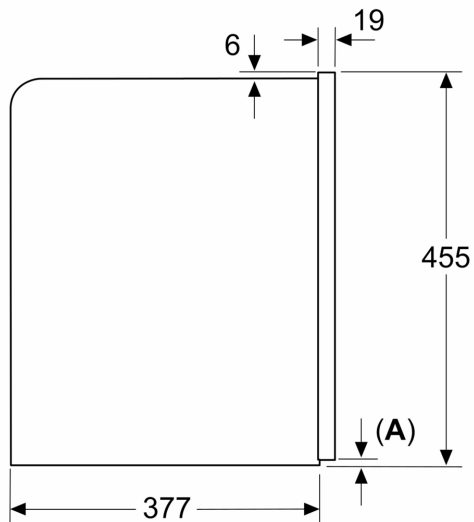

**Serie 8, Beépíthető teljesen
automata kávéfőző, Fekete
CTL7181B0**

Méretetek mm-ben

A: 7,5 mm

Méretetek mm-ben