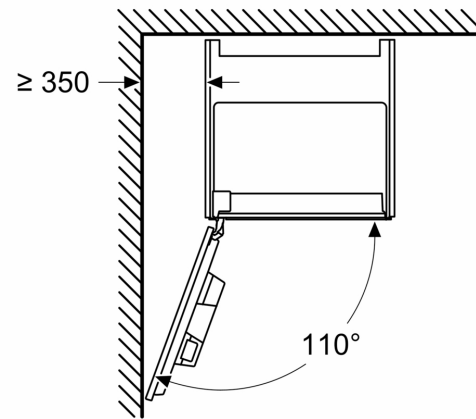

**Serie 8, Beépíthető teljesen  
automata kávéfőző, Fekete  
CTL7181B0**

Méretetek mm-ben

**A:** 7,5 mm

Méretetek mm-ben

A kávébab- és víztartályt előlről lehet kivenni  
Ajánlott beszerelési magasság 950–1450 mm

Méretetek mm-ben

A kávébab- és víztartályt előlről lehet kivenni  
Ajánlott beszerelési magasság 950–1450 mm

Méretetek mm-ben

**Beszereles a bal sarokba**

A 92°-os csuklópánt-határolót használva a min. távolság csak 100 mm a falig