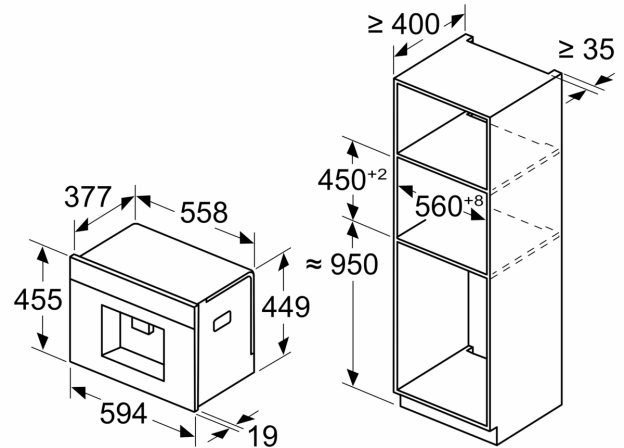

**Serie 8, Beépíthető teljesen  
automata kávéfőző, Fekete  
CTL7181B0**

Méretetek mm-ben

**A:** 7,5 mm

Méretetek mm-ben

A kávébab- és víztartályt előlről lehet kivenni  
Ajánlott beszerelési magasság 950–1450 mm

Méretetek mm-ben

A kávébab- és víztartályt előlről lehet kivenni  
Ajánlott beszerelési magasság 950–1450 mm

Méretetek mm-ben

**Beszereles a bal sarokba**

A 92°-os csuklópánt-határolót használva a min. távolság csak 100 mm a falig