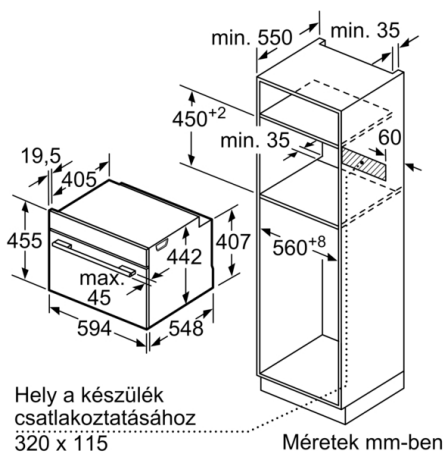

Méretetek mm-ben