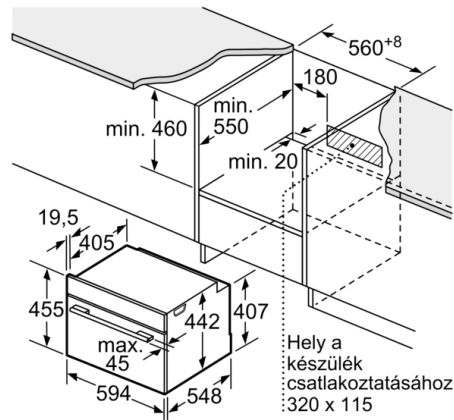

Méretetek mm-ben