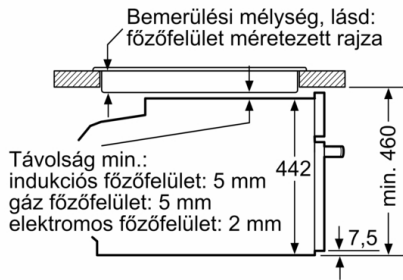

Serie | 8, Beépíthető kompakt gőzsütő, 60 x 45 cm, Carbon black CSG856RC6

Beépítés egy főzőfelülettel.

Méretetek mm-ben

Ha a kompakt készüléket főzőfelület alá építi be, vegye figyelembe az alábbi munkalap- vastagságot (adott esetben alátéttel együtt).

Főzőfelület típusa	min. munkalapvastagság	
	felületből kiemelkedő	felülettel szintben levő
Indukciós főzőfelület	42 mm	43 mm
Teljes felületű indukciós főzőfelület	52 mm	53 mm
Gáz főzőfelület	32 mm	43 mm
Elektromos főzőfelület	32 mm	35 mm