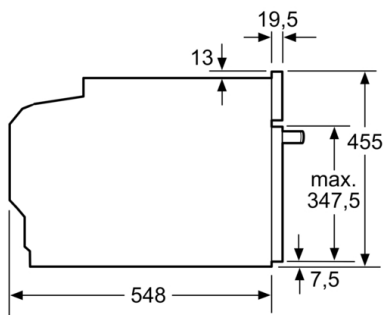

Műszaki adatok

Kiviteli forma : Beépíthető készülék

Ajtónyitó : Emelőajtó

Beépítési méretigény (ma x szé x mé) : 450-455 x 560-568 x 550 mm

A becsomagolt készülék méretei (ma x szé x mé) : 520 x 660 x 690 mm

- Készülék méretei (ma x sz x mé): 455 mm x 594 mm x 548 mm
- "Kérjük vegye figyelembe a beépítési rajzon feltüntetett méreteket"
- Javasoljuk, hogy a kiegészítő termékeket is a Serie | 8 szériából válassza, ezáltal biztosítva beépíthető készülékeinek harmonikus összhangját.

Serie | 8, Beépíthető kompakt gőzsütő, 60 x 45 cm, Carbon black CSG856RC6

Beépítés egy főzőfelülettel.

Méretetek mm-ben

Ha a kompakt készüléket főzőfelület alá építi be, vegye figyelembe az alábbi munkalap- vastagságot (adott esetben alátéttel együtt).

Főzőfelület típusa	min. munkalapvastagság	
	felületből kiemelkedő	felülettel szintben levő
Indukciós főzőfelület	42 mm	43 mm
Teljes felületű indukciós főzőfelület	52 mm	53 mm
Gáz főzőfelület	32 mm	43 mm
Elektromos főzőfelület	32 mm	35 mm