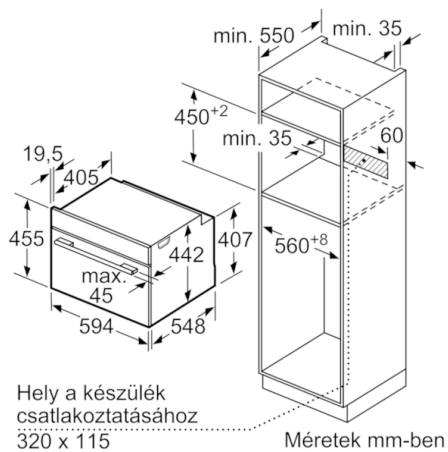

Serie | 8, Beépíthető kompakt gőzsütő, Fekete CSG656RB7