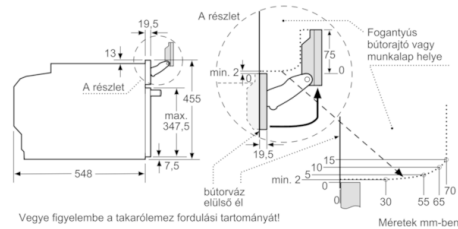

Serie | 8, Beépíthető kompakt gőzsütő, Fekete CSG656RB7