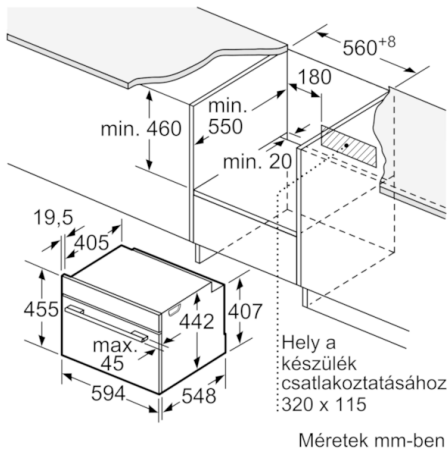

Serie | 8, Beépíthető kompakt gőzsütő, Fekete CSG656RB7