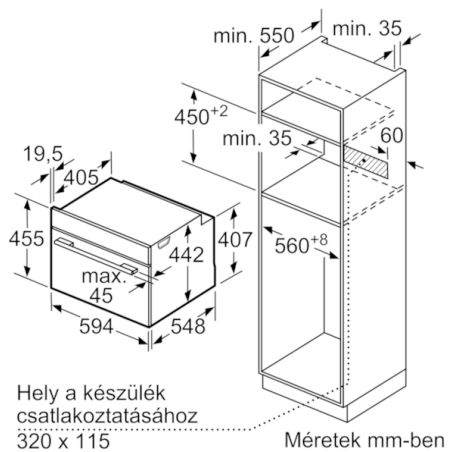

Serie | 8, Beépíthető kompakt gőzsütő, Nemesacél CSG656BS1