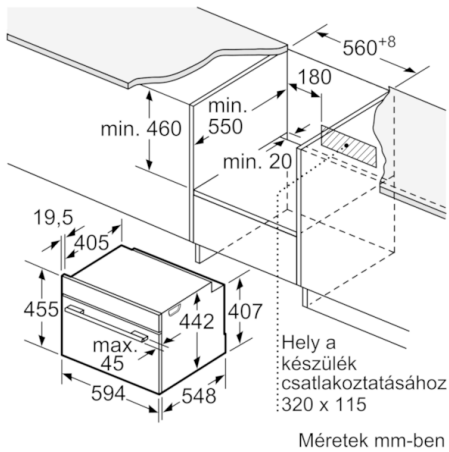

Serie | 8, Beépíthető kompakt gőzsütő, Nemesacél CSG656BS1