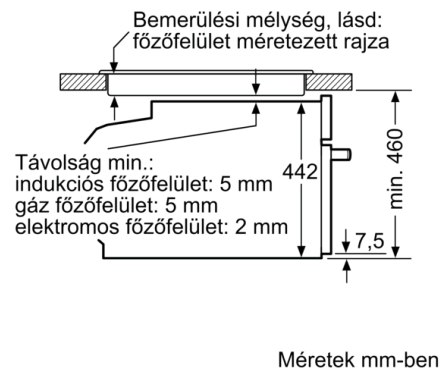

Beépítés egy főzőfelülettel.