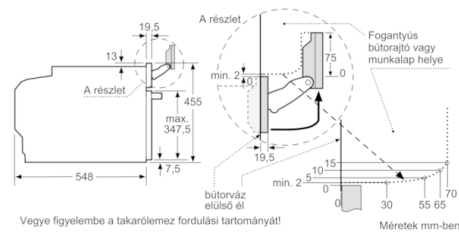

Serie | 8, Beépíthető kompakt gőzsütő, Nemesacél CSG656BS1