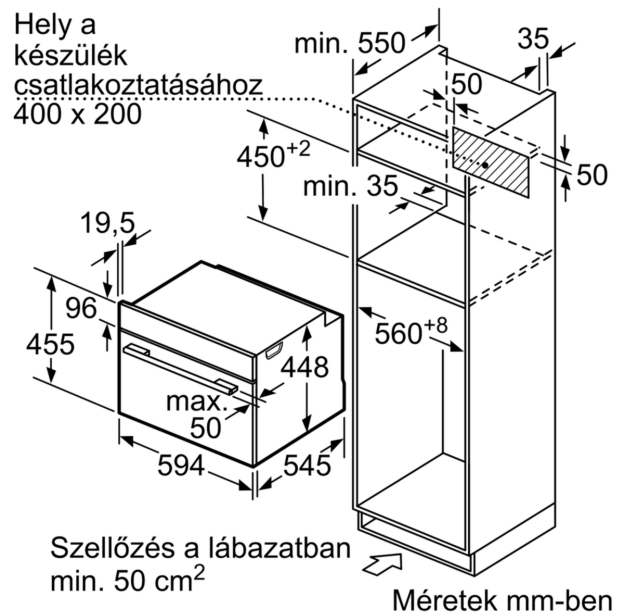

Műszaki adatok

További funkciók:	Csak mikrohullám
Vezérlési mód:	Elektronikus
A készülék méretei:	455 x 594 x 545 mm
Sütőtér méretei:	236.0 x 432.0 x 350 mm
Csatlakozókábel hossza:	150.0 cm
Nettó súly:	35.1 kg
Bruttó súly:	38.8 kg
EAN kód:	4242005035434
Maximális mikrohullám teljesítmény:	1000 W
Teljesítmény:	3100 W
Biztosíték:	16 A
Feszültség:	220-240 V
Frekvencia:	50 Hz
Csatlakozó típusa:	EU-csatlakozó, földelt
Alaptartozékok:	1 x Betolható rács, 1 x Üveg serpenyő

- Névleges feszültség: 220 - 240 V
- Magasszekrénybe építhető

Méretek:

- Készülék méretei (ma x sz x mé): 455 mm x 594 mm x 545 mm
- Beépítési méretigény (ma x szé x mé): 450 mm - 452 mm x 560 mm
- 568 mm x 550 mm
- "Kérjük vegye figyelembe a beépítési rajzon feltüntetett méreteket"

Tartozékok

- Gőz tároló, Betolható rács, Üveg serpenyő

Környezet és biztonság

- Gyermekezár
- Biztonsági kikapcsolás Start/Stop gomb Nyitott ajtó érzékelés
- Automatikus hűtőventilátor

Műszaki adatok

- Hálózati kábel hossza: 150 cm
- Maximális teljesítményfelvétel: Csatlakozási érték: 3,1 kW

**Serie 6, Beépíthető kompakt
mikrohullámú sütő gőzfunkcióval, 60
x 45 cm, Szálcsiszolt acél
COA565GS0**

Méretetek mm-ben

- A:** 19,5
B: Hely a készülék csatlakoztatásához
400 x 200

Méretetek mm-ben

Méretetek mm-ben