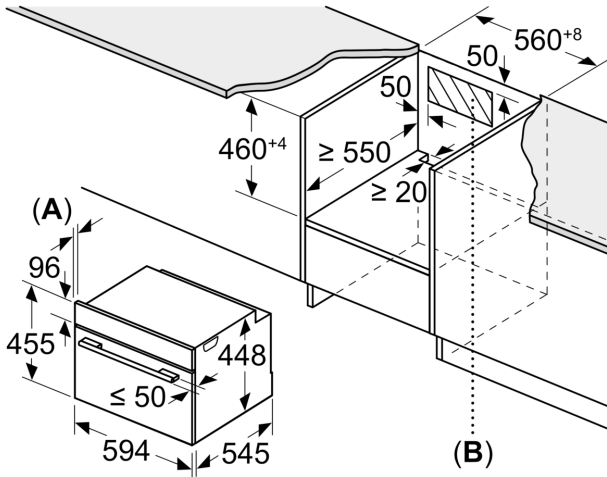

Tartozékok

- Gőz tároló, Betolható rács, Üveg serpenyő

Környezet és biztonság

- Gyermekezár
- Biztonsági kikapcsolás Start/Stop gomb Nyitott ajtó érzékelés
- Automatikus hűtőventilátor

Műszaki adatok

- Hálózati kábel hossza: 150 cm
- Maximális teljesítményfelvétel: Csatlakozási érték: 3,1 kW

**Serie 6, Beépíthető kompakt
mikrohullámú sütő gőzfunkcióval, 60
x 45 cm, Szálcsiszolt acél
COA565GS0**

Méretetek mm-ben

- A:** 19,5
B: Hely a készülék csatlakoztatásához
400 x 200

Méretetek mm-ben

Méretetek mm-ben