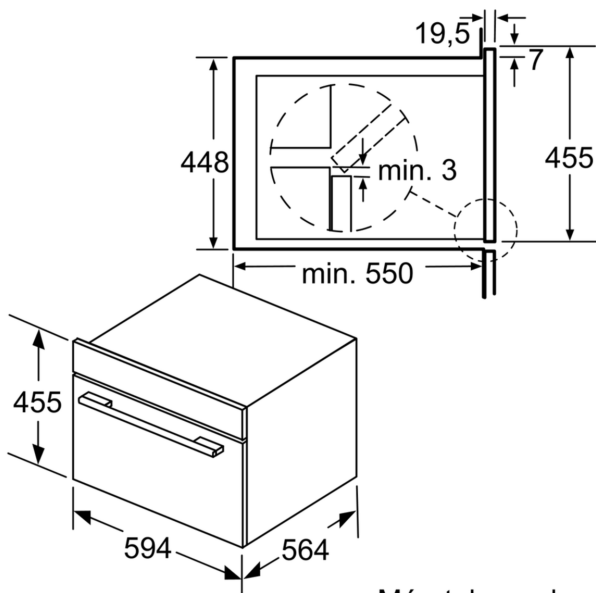

Műszaki adatok

További funkciók:	Csak mikrohullám
Vezérlési mód:	Elektronikus
A készülék méretei:	455 x 594 x 545 mm
Sütőtér méretei:	236.0 x 432.0 x 350 mm
Csatlakozókábel hossza:	150.0 cm
Nettó súly:	35.1 kg
Bruttó súly:	38.8 kg
EAN kód:	4242005035434
Maximális mikrohullám teljesítmény:	1000 W
Teljesítmény:	3100 W
Biztosíték:	16 A
Feszültség:	220-240 V
Frekvencia:	50 Hz
Csatlakozó típusa:	EU-csatlakozó, földelt
Alaptartozékok:	1 x Betolható rács, 1 x Üveg serpenyő

- Névleges feszültség: 220 - 240 V
- Magasszekrénybe építhető

Méretek:

- Készülék méretei (ma x sz x mé): 455 mm x 594 mm x 545 mm
- Beépítési méretigény (ma x szé x mé): 450 mm - 452 mm x 560 mm
- 568 mm x 550 mm
- "Kérjük vegye figyelembe a beépítési rajzon feltüntetett méreteket"

Tartozékok

- Gőz tároló, Betolható rács, Üveg serpenyő

Környezet és biztonság

- Gyermekezár
- Biztonsági kikapcsolás Start/Stop gomb Nyitott ajtó érzékelés
- Automatikus hűtőventilátor

Műszaki adatok

- Hálózati kábel hossza: 150 cm
- Maximális teljesítményfelvétel: Csatlakozási érték: 3,1 kW

**Serie 6, Beépíthető kompakt
mikrohullámú sütő gőzfunkcióval, 60
x 45 cm, Szálcsiszolt acél
COA565GS0**

Méretetek mm-ben

- A:** 19,5
B: Hely a készülék csatlakoztatásához
400 x 200

Méretetek mm-ben

Méretetek mm-ben