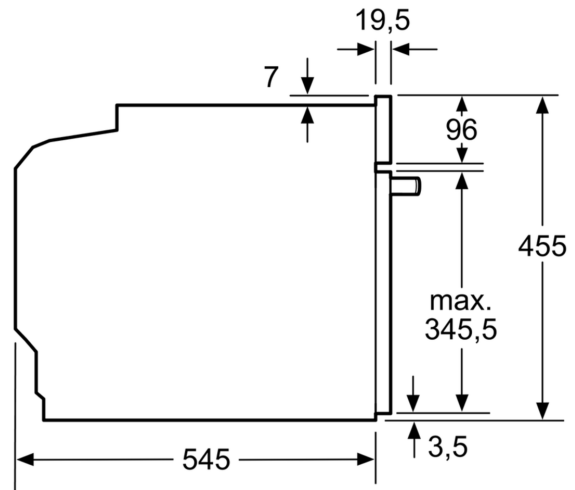

Műszaki adatok

További funkciók:	Csak mikrohullám
Vezérlési mód:	Elektronikus
A készülék méretei:	455 x 594 x 545 mm
Sütőtér méretei:	236.0 x 432.0 x 350 mm
Csatlakozókábel hossza:	150.0 cm
Nettó súly:	35.1 kg
Bruttó súly:	38.8 kg
EAN kód:	4242005035434
Maximális mikrohullám teljesítmény:	1000 W
Teljesítmény:	3100 W
Biztosíték:	16 A
Feszültség:	220-240 V
Frekvencia:	50 Hz
Csatlakozó típusa:	EU-csatlakozó, földelt
Alaptartozékok:	1 x Betolható rács, 1 x Üveg serpenyő

- Névleges feszültség: 220 - 240 V
- Magasszekrénybe építhető

Méretek:

- Készülék méretei (ma x sz x mé): 455 mm x 594 mm x 545 mm
- Beépítési méretigény (ma x szé x mé): 450 mm - 452 mm x 560 mm
- 568 mm x 550 mm
- "Kérjük vegye figyelembe a beépítési rajzon feltüntetett méreteket"

Tartozékok

- Gőz tároló, Betolható rács, Üveg serpenyő

Környezet és biztonság

- Gyermekezár
- Biztonsági kikapcsolás Start/Stop gomb Nyitott ajtó érzékelés
- Automatikus hűtőventilátor

Műszaki adatok

- Hálózati kábel hossza: 150 cm
- Maximális teljesítményfelvétel: Csatlakozási érték: 3,1 kW

**Serie 6, Beépíthető kompakt
mikrohullámú sütő gőzfunkcióval, 60
x 45 cm, Szálcsiszolt acél
COA565GS0**

Méretetek mm-ben

- A:** 19,5
B: Hely a készülék csatlakoztatásához
400 x 200

Méretetek mm-ben

Méretetek mm-ben