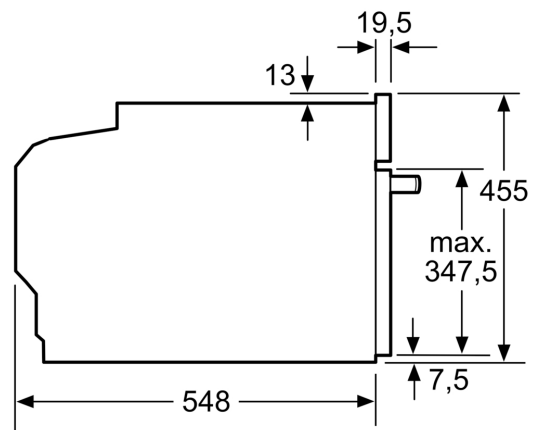

gomb Nyitott ajtó érzékelés

Műszaki adatok

- Hálózati kábel hossza: 150 cm
- Névleges feszültség: 220 - 240 V
- Maximális teljesítményfelvétel: Maximális teljesítmény-felvétel: 3.6 kW

Méretetek:

- Készülék méretei (ma x sz x mé): 455 mm x 594 mm x 548 mm
- Beépítési méretigény (ma x szé x mé): 450 mm - 455 mm x 560 mm - 568 mm x 550 mm
- "Kérjük vegye figyelembe a beépítési rajzon feltüntetett méreteket"
- Javasoljuk, hogy a kiegészítő termékeket is a Serie | 8 szériából válassza, ezáltal biztosítva beépíthető készülékeinek harmonikus összhangját.

**Serie 8, Beépíthető kompakt sütő
mikrohullám funkcióval, 60 x 45 cm,
Carbon black
CMG8764C7**

Méretetek mm-ben

Méretetek mm-ben

Beépítés egy főzőfelülettel.

Méretetek mm-ben

Ha a kompakt készüléket főzőfelület alá építi be, vegye figyelembe az alábbi munkalap- vastagságot (adott esetben alátéttel együtt).