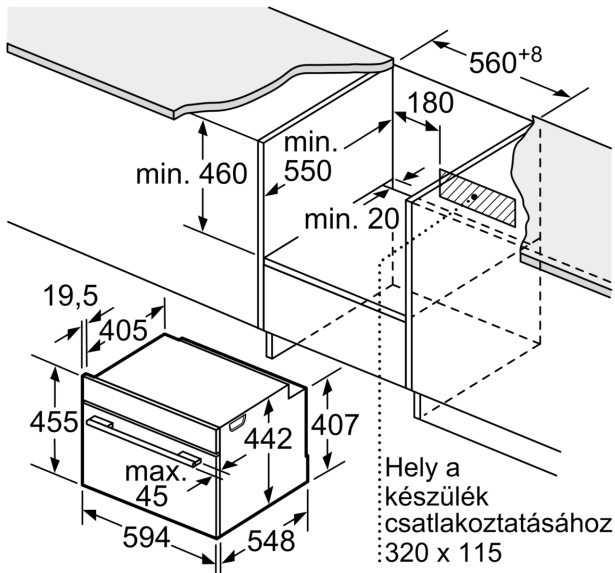

gomb Nyitott ajtó érzékelés

Műszaki adatok

- Hálózati kábel hossza: 150 cm
- Névleges feszültség: 220 - 240 V
- Maximális teljesítményfelvétel: Maximális teljesítmény-felvétel: 3.6 kW

Méretetek:

- Készülék méretei (ma x sz x mé): 455 mm x 594 mm x 548 mm
- Beépítési méretigény (ma x szé x mé): 450 mm - 455 mm x 560 mm - 568 mm x 550 mm
- "Kérjük vegye figyelembe a beépítési rajzon feltüntetett méreteket"
- Javasoljuk, hogy a kiegészítő termékeket is a Serie | 8 szériából válassza, ezáltal biztosítva beépíthető készülékeinek harmonikus összhangját.

**Serie 8, Beépíthető kompakt sütő
mikrohullám funkcióval, 60 x 45 cm,
Carbon black
CMG8764C7**

Méretetek mm-ben

Méretetek mm-ben

Beépítés egy főzőfelülettel.

Méretetek mm-ben

Ha a kompakt készüléket főzőfelület alá építi be, vegye figyelembe az alábbi munkalap- vastagságot (adott esetben alátéttel együtt).