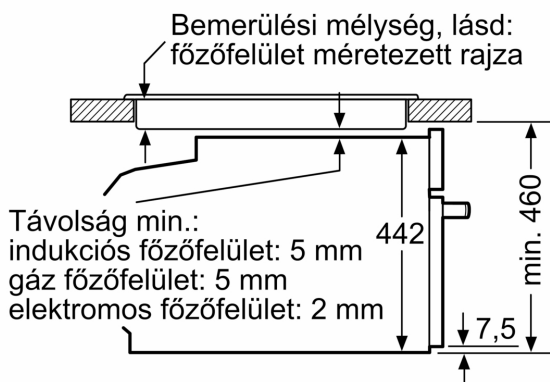

További funkciók: Mikrohullámmal kombinált
Vezérlési mód: Elektronikus
A készülék méretei: 455x594x548 mm
Sütőtér méretei: 237 x 480 x 392 mm
Csatlakozókábel hossza: 150.0 cm
Nettó súly: 36.1 kg
Bruttó súly: 39.2 kg
EAN kód: 4242005212019
Maximális mikrohullám teljesítmény: 900 W
Teljesítmény: 3600 W
Biztosíték: 16 A
Feszültség: 220-240 V
Frekvencia: 50; 60 Hz
Csatlakozó típusa: EU-csatlakozó, földelt
Alaptartozékok: 1 x Kombirács, 1 x Univerzális serpenyő

gomb Nyitott ajtó érzékelés

Műszaki adatok

- Hálózati kábel hossza: 150 cm
- Névleges feszültség: 220 - 240 V
- Maximális teljesítményfelvétel: Maximális teljesítmény-felvétel: 3.6 kW

Méretetek:

- Készülék méretei (ma x sz x mé): 455 mm x 594 mm x 548 mm
- Beépítési méretigény (ma x szé x mé): 450 mm - 455 mm x 560 mm - 568 mm x 550 mm
- "Kérjük vegye figyelembe a beépítési rajzon feltüntetett méreteket"
- Javasoljuk, hogy a kiegészítő termékeket is a Serie | 8 szériából válassza, ezáltal biztosítva beépíthető készülékeinek harmonikus összhangját.

**Serie 8, Beépíthető kompakt sütő
mikrohullám funkcióval, 60 x 45 cm,
Carbon black
CMG8764C7**

Méretetek mm-ben

Méretetek mm-ben

Beépítés egy főzőfelülettel.

Méretetek mm-ben

Ha a kompakt készüléket főzőfelület alá építi be, vegye figyelembe az alábbi munkalap- vastagságot (adott esetben alátéttel együtt).

Főzőfelület típusa	min. munkalapvastagság	
	felületből kiemelkedő	felülettel szintben levő
Indukciós főzőfelület	42 mm	43 mm
Teljes felületű indukciós főzőfelület	52 mm	53 mm
Gáz főzőfelület	32 mm	43 mm
Elektromos főzőfelület	32 mm	35 mm