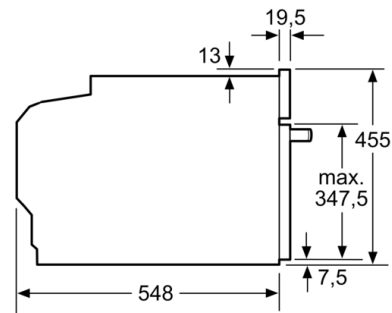

### **Méretetek:**

- Készülék méretei (ma x sz x mé): 455 mm x 594 mm x 548 mm
- Beépítési méretigény (ma x szé x mé): 450 mm - 455 mm x 560 mm - 568 mm x 550 mm
- "Kérjük vegye figyelembe a beépítési rajzon feltüntetett méreteket"
- Javasoljuk, hogy a kiegészítő termékeket is a Serie | 8 szériából válassza, ezáltal biztosítva beépíthető készülékeinek harmonikus összhangját.

## Serie 8, Beépíthető kompakt sütő mikrohullám funkcióval, 60 x 45 cm, Carbon black CMG8764C6

Beépítés egy főzőfelülettel.

Méretetek mm-ben

Ha a kompakt készüléket főzőfelület alá építi be, vegye figyelembe az alábbi munkalap- vastagságot (adott esetben alátétrel együtt).

Főzőfelület típusa	min. munkalapvastagság	
	felületből kiemelkedő	felülettel szintben levő
Indukciós főzőfelület	42 mm	43 mm
Teljes felületű indukciós főzőfelület	52 mm	53 mm
Gáz főzőfelület	32 mm	43 mm
Elektromos főzőfelület	32 mm	35 mm

Hely a készülék csatlakoztatásához 320 x 115

Méretetek mm-ben

Méretetek mm-ben

Méretetek mm-ben