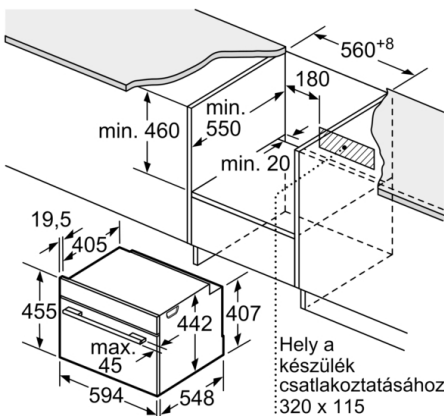

### **Méretetek:**

- Készülék méretei (ma x sz x mé): 455 mm x 594 mm x 548 mm
- Beépítési méretigény (ma x szé x mé): 450 mm - 455 mm x 560 mm - 568 mm x 550 mm
- "Kérjük vegye figyelembe a beépítési rajzon feltüntetett méreteket"
- Javasoljuk, hogy a kiegészítő termékeket is a Serie | 8 szériából válassza, ezáltal biztosítva beépíthető készülékeinek harmonikus összhangját.

## Serie 8, Beépíthető kompakt sütő mikrohullám funkcióval, 60 x 45 cm, Carbon black CMG8764C6

Beépítés egy főzőfelülettel.

Méretetek mm-ben

Ha a kompakt készüléket főzőfelület alá építi be, vegye figyelembe az alábbi munkalap- vastagságot (adott esetben alátétrel együtt).

Főzőfelület típusa	min. munkalapvastagság	
	felületből kiemelkedő	felülettel szintben levő
Indukciós főzőfelület	42 mm	43 mm
Teljes felületű indukciós főzőfelület	52 mm	53 mm
Gáz főzőfelület	32 mm	43 mm
Elektromos főzőfelület	32 mm	35 mm

Hely a készülék csatlakoztatásához 320 x 115

Méretetek mm-ben

Méretetek mm-ben

Méretetek mm-ben