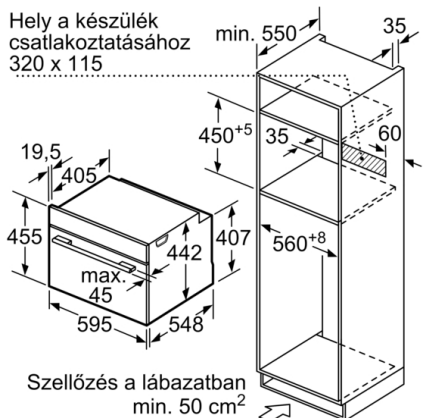

### **Méretetek:**

- Készülék méretei (ma x sz x mé): 455 mm x 594 mm x 548 mm
- Beépítési méretigény (ma x szé x mé): 450 mm - 455 mm x 560 mm - 568 mm x 550 mm
- "Kérjük vegye figyelembe a beépítési rajzon feltüntetett méreteket"
- Javasoljuk, hogy a kiegészítő termékeket is a Serie | 8 szériából válassza, ezáltal biztosítva beépíthető készülékeinek harmonikus összhangját.

## Serie 8, Beépíthető kompakt sütő mikrohullám funkcióval, 60 x 45 cm, Carbon black CMG8764C6

Beépítés egy főzőfelülettel.

Méretetek mm-ben

Ha a kompakt készüléket főzőfelület alá építi be, vegye figyelembe az alábbi munkalap- vastagságot (adott esetben alátétrel együtt).

Hely a készülék csatlakoztatásához 320 x 115

Méretetek mm-ben

Méretetek mm-ben

Méretetek mm-ben