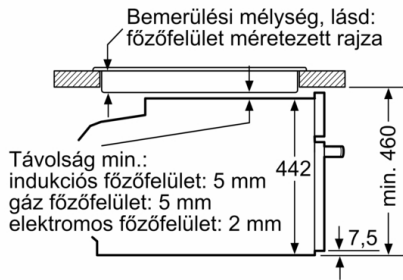

Serie 8, Beépíthető kompakt sütő mikrohullám funkcióval, 60 x 45 cm, Carbon black CMG8764C6

Beépítés egy főzőfelülettel.

Méretetek mm-ben