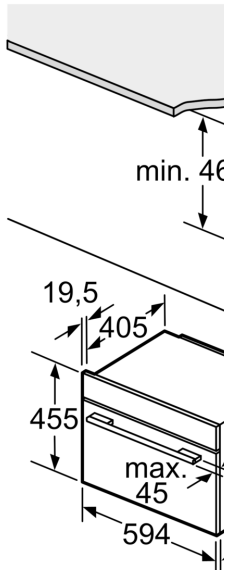

- Hálózati kábel hossza: 150 cm
- Névleges feszültség: 220 - 240 V
- Maximális teljesítményfelvétel: Maximális teljesítmény-felvétel: 3.6 kW

Méretetek:

- Készülék méretei (ma x sz x mé): 455 mm x 594 mm x 548 mm
- Beépítési méretigény (ma x szé x mé): 450 mm - 455 mm x 560 mm - 568 mm x 550 mm

- "Kérjük vegye figyelembe a beépítési rajzon feltüntetett méreteket"

**Serie 8, Beépíthető kompakt sütő
mikrohullám funkcióval, 60 x 45 cm,
Szálcsiszolt acél
CMG656BS1**

Beépítés egy fő:

Távolság min.:
indukciós főzőfelület:
gáz főzőfelület:
elektromos főzőfelület