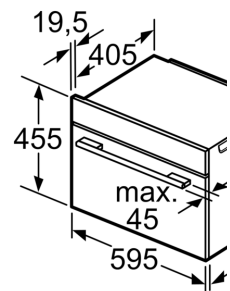

- Hálózati kábel hossza: 150 cm
- Névleges feszültség: 220 - 240 V
- Maximális teljesítményfelvétel: Maximális teljesítmény-felvétel: 3.6 kW

Méretetek:

- Készülék méretei (ma x sz x mé): 455 mm x 594 mm x 548 mm
- Beépítési méretigény (ma x szé x mé): 450 mm - 455 mm x 560 mm - 568 mm x 550 mm

Ha a kompakt ké-
építi be, vegye fi-
munkalap- vasta
alátéttel együtt).

**Főzőfelület
típusa**

Indukciós
főzőfelület

Teljes felületű
indukciós főzőfel-

Gáz főzőfelület

Elektromos
főzőfelület

Hely a készülék
csatlakoztatását
320 x 115