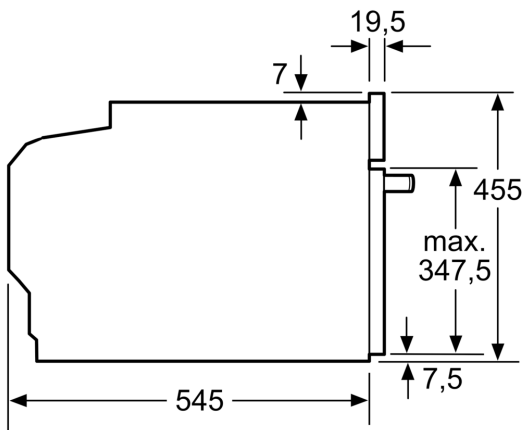

**Serie 8, Beépíthető mikrohullámú
sütő, 60 x 45 cm, Szálcsiszolt acél
CFA634GS1**