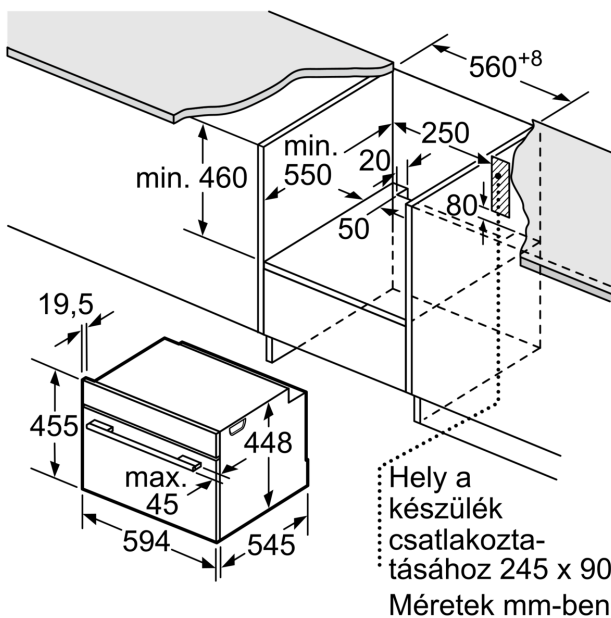

### Tartozékok

- Üvegtálca
- Hálózati kábel hossza: 150 cm
- Névleges feszültség: 220 - 240 V
- Maximális teljesítményfelvétel: Maximális teljesítményfelvétel: 1.22 kW

### Méretek:

- Készülék méretei (ma x sz x mé): 455 mm x 595 mm x 545 mm
- Beépítési méretigény (ma x szé x mé): 450 mm - 450 mm x 560 mm - 560 mm x 550 mm
- "Kérjük vegye figyelembe a beépítési rajzon feltüntetett méreteket"

**Serie 8, Beépíthető mikrohullámú  
sütő, 60 x 45 cm, Szálcsiszolt acél  
CFA634GS1**

Méreték mm-ben

Méreték mm-ben

Méreték mm-ben