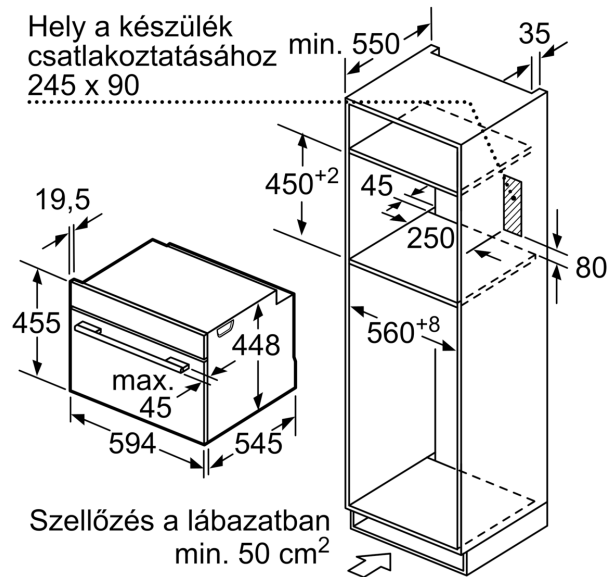

**Műszaki adatok**

További funkciók: .....	Csak mikrohullám
Vezérlési mód: .....	Elektronikus
A készülék méretei: .....	455 x 595 x 545 mm
Sütőtér méretei: .....	242.0 x 430 x 345.0 mm
Csatlakozókábel hossza: .....	150.0 cm
Nettó súly: .....	24.1 kg
Bruttó súly: .....	28.0 kg
EAN kód: .....	4242002937885
Maximális mikrohullám teljesítmény: .....	900 W
Teljesítmény: .....	1220 W
Biztosíték: .....	10 A
Feszültség: .....	220-240 V
Frekvencia: .....	50 Hz
Csatlakozó típusa: .....	EU-csatlakozó, földelt
Alaptartozékok: .....	1 x Üvegtálca

### Tartozékok

- Üvegtálca
- Hálózati kábel hossza: 150 cm
- Névleges feszültség: 220 - 240 V
- Maximális teljesítményfelvétel: Maximális teljesítményfelvétel: 1.22 kW

### Méretek:

- Készülék méretei (ma x sz x mé): 455 mm x 595 mm x 545 mm
- Beépítési méretigény (ma x szé x mé): 450 mm - 450 mm x 560 mm - 560 mm x 550 mm
- "Kérjük vegye figyelembe a beépítési rajzon feltüntetett méreteket"

**Serie 8, Beépíthető mikrohullámú  
sütő, 60 x 45 cm, Szálcsiszolt acél  
CFA634GS1**

Méreték mm-ben

Méreték mm-ben

Méreték mm-ben