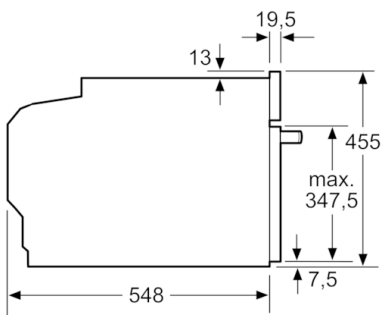

Méretetek mm-ben