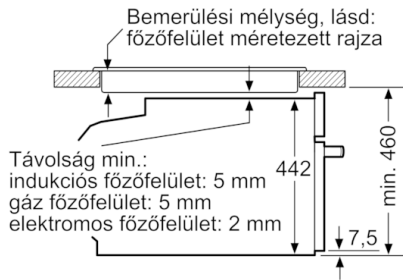

Serie | 8, Beépíthető gőzpároló, 60 x 45 cm, Carbon black CDG834BC0

Beépítés egy főzőfelülettel.

Méretetek mm-ben

Ha a kompakt készüléket főzőfelület alá építi be, vegye figyelembe az alábbi munkalap- vastagságot (adott esetben alátétrel együtt).

Főzőfelület típusa	min. munkalapvastagság	
	felületből kiemelkedő	felülettel szintben levő
Indukciós főzőfelület	42 mm	43 mm
Teljes felületű indukciós főzőfelület	52 mm	53 mm
Gáz főzőfelület	32 mm	43 mm
Elektromos főzőfelület	32 mm	35 mm