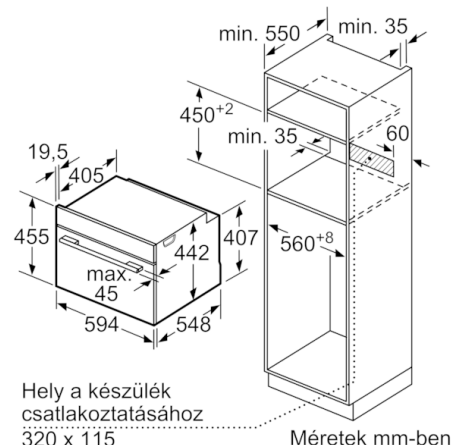

Méretetek mm-ben