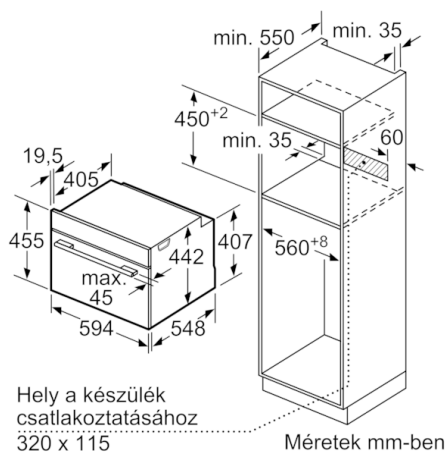

Méretetek mm-ben