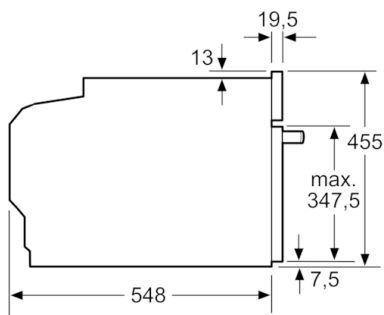

Műszaki adatok

Előlap színe / anyaga :	Nemesacél
Kiviteli forma :	Beépíthető készülék
Beépítési méretigény (ma x szé x mé) : 450-455 x 560-568 x 550	
A becsomagolt készülék méretei (ma x szé x mé) (mm) :	520 x 650 x 710
Vezérlőegység kezelőpanelének anyaga :	Nemesacél
Ajtó anyaga :	Üveg
Nettó súly (kg) :	24,523
Engedélyező okirat :	CE, VDE
Csatlakozókábel hossza (cm) :	150
EAN-kód :	4242002789132
Teljesítményigény (W) :	1750
Biztosíték :	10
Feszültség (V) :	220-240
Frekvencia (Hz) :	60; 50
Dugós csatlakozó típusa :	EU-csatlakozó, földelt
Engedélyező okirat :	CE, VDE

Méretetek:

- Készülék méretei (ma x sz x mé): 455 mm x 594 mm x 548 mm
- "Kérjük vegye figyelembe a beépítési rajzon feltüntetett méreteket"

Sütőtípus / Sütési módok

- Teleüveg sütőajtó
- Sütést támogató rendszer: Automata programok
- AutoPilot 20
- Hőmérséklet beállítási javaslatok
Aktuális hőmérséklet-kijelzés
Felfűtés-ellenőrzés
- Hőfokszabályozás: 30 °C - 100 °C
- Sütőszintek száma: 4 darab
- Sütőtér térfogata: 38 l

Serie | 8, Beépíthető gőzpároló, 60 x 45 cm, Nemesacél CDG634BS1

Beépítés egy főzőfelülettel.

Méretetek mm-ben

Ha a kompakt készüléket főzőfelület alá építi be, vegye figyelembe az alábbi munkalap- vastagságot (adott esetben alátéttel együtt).

Főzőfelület típusa	min. munkalapvastagság	
	felületből kiemelkedő	felülettel szintben levő
Indukciós főzőfelület	42 mm	43 mm
Teljes felületű indukciós főzőfelület	52 mm	53 mm
Gáz főzőfelület	32 mm	43 mm
Elektromos főzőfelület	32 mm	35 mm