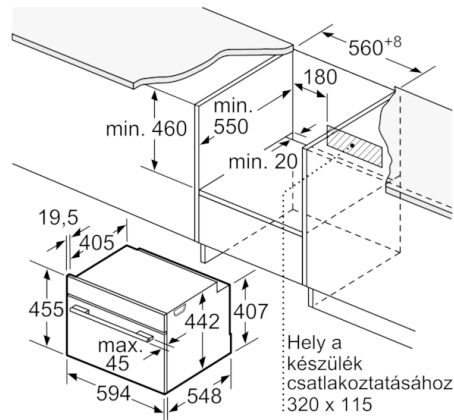

Méretetek mm-ben