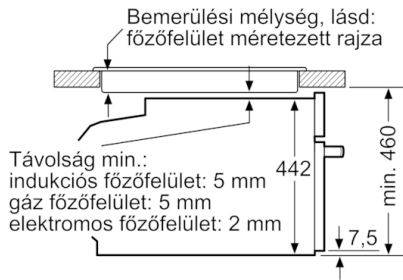

Műszaki adatok

Előlap színe / anyaga :	Nemesacél
Kiviteli forma :	Beépíthető készülék
Beépítési méretigény (ma x szé x mé) : 450-455 x 560-568 x 550	
A becsomagolt készülék méretei (ma x szé x mé) (mm) :	520 x 650 x 710
Vezérlőegység kezelőpanelének anyaga :	Nemesacél
Ajtó anyaga :	Üveg
Nettó súly (kg) :	24,523
Engedélyező okirat :	CE, VDE
Csatlakozókábel hossza (cm) :	150
EAN-kód :	4242002789132
Teljesítményigény (W) :	1750
Biztosíték :	10
Feszültség (V) :	220-240
Frekvencia (Hz) :	60; 50
Dugós csatlakozó típusa :	EU-csatlakozó, földelt
Engedélyező okirat :	CE, VDE

Méretetek:

- Készülék méretei (ma x sz x mé): 455 mm x 594 mm x 548 mm
- "Kérjük vegye figyelembe a beépítési rajzon feltüntetett méreteket"

Sütőtípus / Sütési módok

- Teleüveg sütőajtó
- Sütést támogató rendszer: Automata programok
- AutoPilot 20
- Hőmérséklet beállítási javaslatok
Aktuális hőmérséklet-kijelzés
Felfűtés-ellenőrzés
- Hőfokszabályozás: 30 °C - 100 °C
- Sütőszintek száma: 4 darab
- Sütőtér térfogata: 38 l

Kihúzó-rendszer

Tartozékok

- 1 x párolóedény, perforált, L méret, 1 x párolóedény, perforálatlan, L méret, Szivacs

Környezet és biztonság

- Gyermekezár
Biztonsági kikapcsolás
Start/Stop gomb
Nyitott ajtó érzékelés

Serie | 8, Beépíthető gőzpároló, 60 x 45 cm, Nemesacél CDG634BS1

Beépítés egy főzőfelülettel.

Méretetek mm-ben

Ha a kompakt készüléket főzőfelület alá építi be, vegye figyelembe az alábbi munkalap- vastagságot (adott esetben alátéttel együtt).