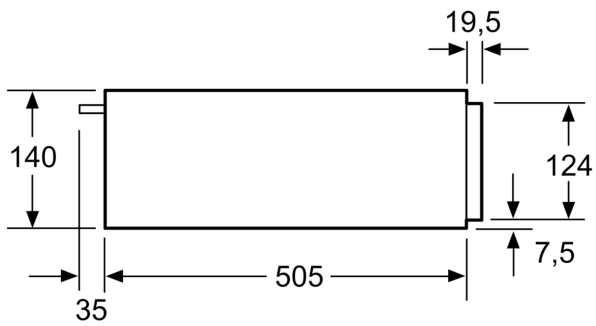

**Serie 6, Melegentartó fiók, 60 x 14 cm, Szálcsiszolt acél
BIC510NS0**