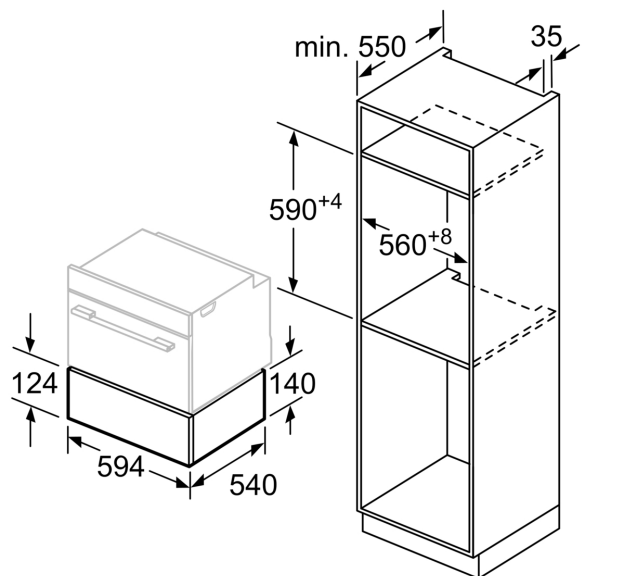

Műszaki adatok

Beépíthetőség:	Beépíthető
Kávészcsebe befogadó-képesség:	64
A készülék méretei:	140x594x540 mm
A becsomagolt készülék méretei (ma x szé x mé): ..	210x660x660 mm
Beépítési méretigény (ma x szé x mé):	140 x 560 x 550 mm
EAN kód:	4242005035373
Biztosíték:	6 A
Feszültség:	220-240 V
Frekvencia:	60; 50 Hz
Csatlakozó típusa:	EU-csatlakozó, földelt

Műszaki adatok

- Hálózati kábel hossza: 150 cm
- Maximális teljesítményfelvétel: Elektromos teljesítmény-igény: 0.4 kW
- Névleges feszültség: 220 - 240 V

Méretek:

- Készülék méretei (ma x sz x mé): 140 mm x 594 mm x 540 mm
- Beépítési méretek (ma x szé x mé): 140 mm x 560 mm - 568 mm x 550 mm
- "Kérjük vegye figyelembe a beépítési rajzon feltüntetett méreteket"

Tartozékok

- Csúszásgátló anyag

**Serie 6, Melegentartó fiók, 60 x 14 cm, Szálcsiszolt acél
BIC510NS0**

A melegítőfiók fölé 455 mm-es készülékmagasságú kompakt sütőket lehet beépíteni. Elválasztólap nem szükséges.

Méreték mm-ben

Méreték mm-ben