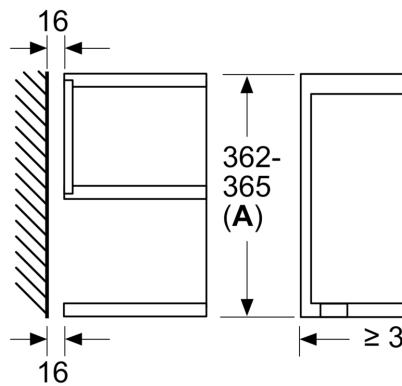

Műszaki adatok

További funkciók:	Csak mikrohullám
Vezérlési mód:	Elektronikus
A készülék méretei:	382 x 594 x 318 mm
Sütőtér méretei:	220 x 350 x 270 mm
Csatlakozókábel hossza:	150.0 cm
Nettó súly:	16.7 kg
Bruttó súly:	18.9 kg
EAN kód:	4242002813806
Maximális mikrohullám teljesítmény:	900 W
Teljesítmény:	1220 W
Biztosíték:	10 A
Feszültség:	220-240 V
Frekvencia:	50; 60 Hz
Csatlakozó típusa:	EU-csatlakozó, földelt

Méreték:

- Készülék méretei (ma x sz x mé): 382 mm x 594 mm x 318 mm
- Beépítési méretigény (ma x szé x mé): 362 mm - 382 mm x 560 mm - 568 mm x 300 mm
- "Kérjük vegye figyelembe a beépítési rajzon feltüntetett méreteket"

**Serie 8, Beépíthető mikrohullámú
sütő, Szálcsiszolt acél
BFR634GS1**

Méretetek mm-ben

A: Hátfal nyitott

Méretetek mm-ben

A: Kiállás fent:
362-es mélyedés: 6 mm
365-ös mélyedés: 3 mm
B: Kiállás lent: 14 mm