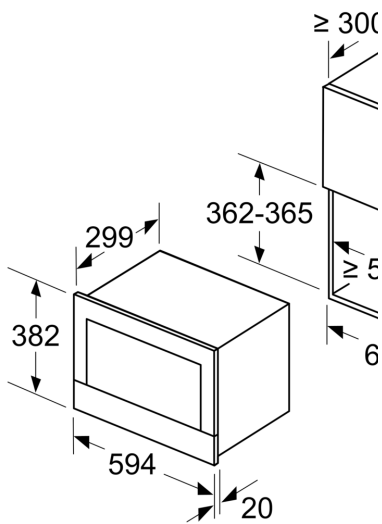

Műszaki adatok

További funkciók:	Csak mikrohullám
Vezérlési mód:	Elektronikus
A készülék méretei:	382 x 594 x 318 mm
Sütőtér méretei:	220 x 350 x 270 mm
Csatlakozókábel hossza:	150.0 cm
Nettó súly:	16.7 kg
Bruttó súly:	18.9 kg
EAN kód:	4242002813806
Maximális mikrohullám teljesítmény:	900 W
Teljesítmény:	1220 W
Biztosíték:	10 A
Feszültség:	220-240 V
Frekvencia:	50; 60 Hz
Csatlakozó típusa:	EU-csatlakozó, földelt

Komfort

- Ajtónyitás iránya: jobbra nyíló
- LED világítás a sütőtérben
- Magasszékrenybe építhető
- Érintésvezérlés
- Automatikus hűtőventilátor

Környezet és biztonság

- Start/Stop gomb
- Hálózati kábel hossza: 150 cm
- Névleges feszültség: 220 - 240 V
- Maximális teljesítményfelvétel: Maximális teljesítményfelvétel: 1.22 kW

Méreték:

- Készülék méretei (ma x sz x mé): 382 mm x 594 mm x 318 mm
- Beépítési méretigény (ma x szé x mé): 362 mm - 382 mm x 560 mm - 568 mm x 300 mm
- "Kérjük vegye figyelembe a beépítési rajzon feltüntetett méreteket"

**Serie 8, Beépíthető mikrohullámú
sütő, Szálcsiszolt acél
BFR634GS1**

Méretetek mm-ben

A: Hátfal nyitott

Méretetek mm-ben

A: Kiállás fent:
362-es mélyedés: 6 mm
365-ös mélyedés: 3 mm
B: Kiállás lent: 14 mm