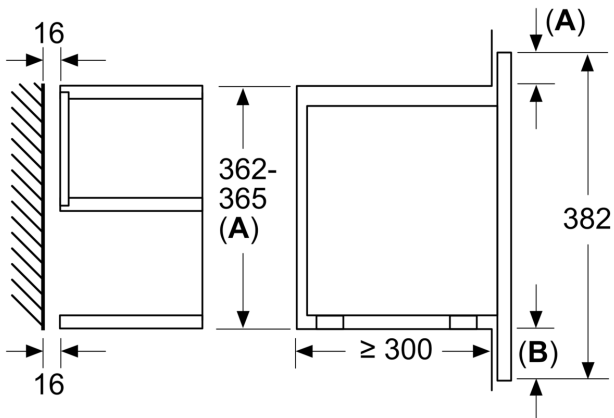

További funkciók:Csak mikrohullám
Vezérlési mód: Elektronikus
A készülék méretei: 382x594x318 mm
Sütőtér méretei: 230 x 350 x 270 mm
Csatlakozókábel hossza: 175.0 cm
Nettó súly: 16.9 kg
Bruttó súly: 18.7 kg
EAN kód: 4242005319985
Maximális mikrohullám teljesítmény: 900 W
Teljesítmény: 1220 W
Biztosíték: 10 A
Feszültség: 220-240 V
Frekvencia: 50; 60 Hz
Csatlakozó típusa: EU-csatlakozó, földelt

Méreték:

- Készülék méretei (ma x sz x mé): 382 mm x 594 mm x 318 mm
- Beépítési méretigény (ma x szé x mé): 362 mm - 382 mm x 560 mm - 568 mm x 300 mm
- "Kérjük vegye figyelembe a beépítési rajzon feltüntetett méreteket"

**Serie 8, Beépíthető mikrohullámú
sütő, Fekete
BFL7221B1**

Méretetek mm-ben

A: Hátfal nyitva
B: 19,5 mm

Méretetek mm-ben

A: Hátfal nyitva
B: 19,5 mm

Méretetek mm-ben

A: Kiállás fent:
362-es mélyedés: 6 mm
365-ös mélyedés: 3 mm
B: Kiállás lent: 14 mm