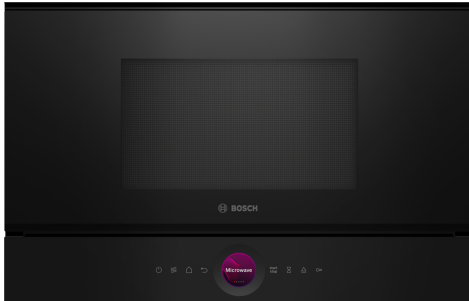

Serie 8, Beépíthető mikrohullámú sütő, Fekete BFL7221B1

HEZ6UCC0 Receptkönyv
HEZG9AS00S Adapter

Beépíthető mikrohullámú sütő 38 cm magassággal, inverter technológiával, Automata programokkal és magas teljesítménnyel.

- **Digitális vezérlőgyűrű:** a beállítások kiválasztásának egyszerű és innovatív módja.
- **TFT érintőképernyő:** egyszerű vezérlés az innovatív digitális vezérlőgyűrűnek és a TFT érintőképernyőnek köszönhetően.
- **AutoPilot 7:** minden étel tökéletesen sikerül, hála a 7 automatikus programnak.
- **Nemesacél sütőtér:** a sima felületeknek és a lekerekített széleknek köszönhetően könnyen tisztítható belső tér.
- **Tisztítási asszisztens:** kevesebb erőfeszítés.

További funkciók:Csak mikrohullám
Vezérlési mód: Elektronikus
A készülék méretei: 382x594x318 mm
Sütőtér méretei: 230 x 350 x 270 mm
Csatlakozókábel hossza: 175.0 cm
Nettó súly: 16.9 kg
Bruttó súly: 18.7 kg
EAN kód: 4242005319985
Maximális mikrohullám teljesítmény: 900 W
Teljesítmény: 1220 W
Biztosíték: 10 A
Feszültség: 220-240 V
Frekvencia: 50; 60 Hz
Csatlakozó típusa: EU-csatlakozó, földelt

Serie 8, Beépíthető mikrohullámú sütő, Fekete BFL7221B1

Beépíthető mikrohullámú sütő 38 cm magassággal, inverter technológiával, Automata programokkal és magas teljesítménnyel.

Mikrohullámú sütő típusa és sütési módjai: