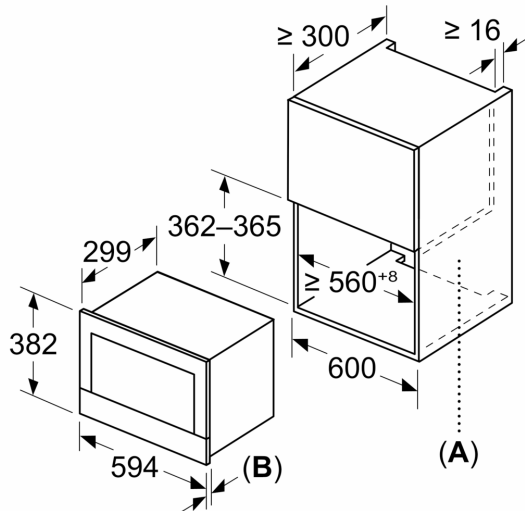

További funkciók:Csak mikrohullám
Vezérlési mód: Elektronikus
A készülék méretei: 382x594x318 mm
Sütőtér méretei: 230 x 350 x 270 mm
Csatlakozókábel hossza: 175.0 cm
Nettó súly: 16.9 kg
Bruttó súly: 18.7 kg
EAN kód: 4242005319985
Maximális mikrohullám teljesítmény: 900 W
Teljesítmény: 1220 W
Biztosíték: 10 A
Feszültség: 220-240 V
Frekvencia: 50; 60 Hz
Csatlakozó típusa: EU-csatlakozó, földelt

Környezet és biztonság

- Start/Stop gomb
- Nyitott ajtó érzékelés
- Automatikus hűtőventilátor

Műszaki adatok

- Hálózati kábel hossza: 175 cm
- Maximális teljesítményfelvétel: Maximális teljesítményfelvétel: 1.22 kW
- Névleges feszültség: 220 - 240 V
- Magasszekrénybe építhető

Méreték:

- Készülék méretei (ma x sz x mé): 382 mm x 594 mm x 318 mm
- Beépítési méretigény (ma x szé x mé): 362 mm - 382 mm x 560 mm - 568 mm x 300 mm
- "Kérjük vegye figyelembe a beépítési rajzon feltüntetett méreteket"

**Serie 8, Beépíthető mikrohullámú
sütő, Fekete
BFL7221B1**

Méretetek mm-ben

A: Hátfal nyitva
B: 19,5 mm

Méretetek mm-ben

A: Hátfal nyitva
B: 19,5 mm

Méretetek mm-ben

A: Kiállás fent:
362-es mélyedés: 6 mm
365-ös mélyedés: 3 mm
B: Kiállás lent: 14 mm