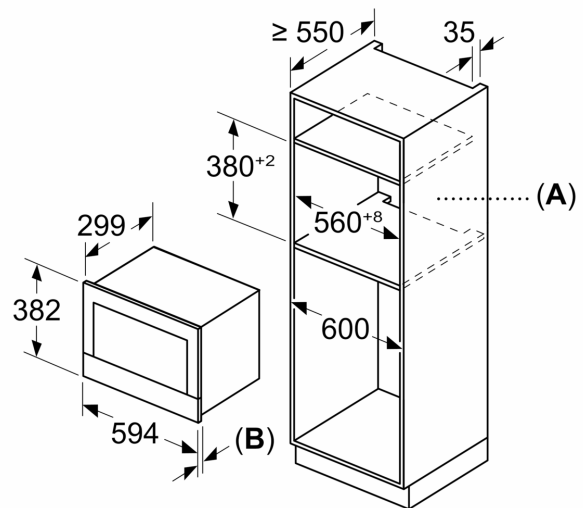

Méreték:

- Készülék méretei (ma x sz x mé): 382 mm x 594 mm x 318 mm
- Beépítési méretigény (ma x szé x mé): 362 mm - 382 mm x 560 mm - 568 mm x 300 mm
- "Kérjük vegye figyelembe a beépítési rajzon feltüntetett méreteket"

**Serie 8, Beépíthető mikrohullámú
sütő, Fekete
BFL7221B1**

Méretetek mm-ben

A: Hátfal nyitva
B: 19,5 mm

Méretetek mm-ben

A: Hátfal nyitva
B: 19,5 mm

Méretetek mm-ben

A: Kiállás fent:
362-es mélyedés: 6 mm
365-ös mélyedés: 3 mm
B: Kiállás lent: 14 mm