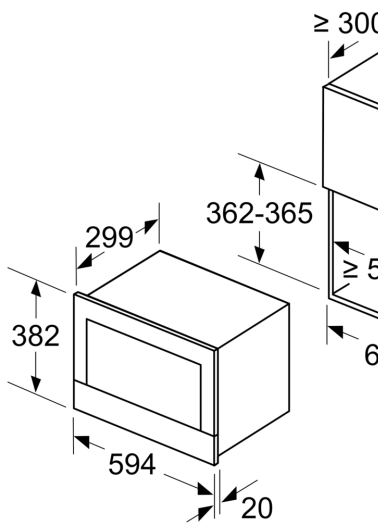

Műszaki adatok

További funkciók: Csak mikrohullám
Vezérlési mód: Elektronikus
A készülék méretei: 382 x 594 x 318 mm
Sütőtér méretei: 220 x 350 x 270 mm
Csatlakozókábel hossza: 150.0 cm
Nettó súly: 16.7 kg
Bruttó súly: 18.9 kg
EAN kód: 4242002813783
Maximális mikrohullám teljesítmény: 900 W
Teljesítmény: 1220 W
Biztosíték: 10 A
Feszültség: 220-240 V
Frekvencia: 50; 60 Hz
Csatlakozó típusa: EU-csatlakozó, földelt

Komfort

- Ajtónyitás iránya: balra nyíló
- LED világítás a sütőtérben
- Érintésvezérlés
- Magasszékrenybe építhető

Környezet és biztonság

- Start/Stop gomb
- Hálózati kábel hossza: 150 cm
- Névleges feszültség: 220 - 240 V
- Maximális teljesítményfelvétel: Maximális teljesítményfelvétel: 1.22 kW

Méreték:

- Készülék méretei (ma x sz x mé): 382 mm x 594 mm x 318 mm
- Beépítési méretigény (ma x szé x mé): 362 mm - 382 mm x 560 mm - 568 mm x 300 mm
- "Kérjük vegye figyelembe a beépítési rajzon feltüntetett méreteket"

**Serie 8, Beépíthető mikrohullámú
sütő, Fehér
BFL634GW1**

Méretetek mm-ben

Méretetek mm-ben

A: Kiállás fent:
362-es mélyedés: 6 mm
365-ös mélyedés: 3 mm
B: Kiállás lent: 14 mm