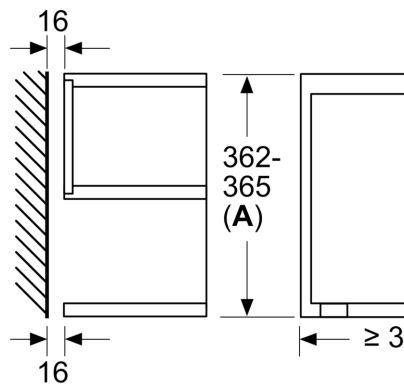

Műszaki adatok

További funkciók: Csak mikrohullám
Vezérlési mód: Elektronikus
A készülék méretei: 382 x 594 x 318 mm
Sütőtér méretei: 220 x 350 x 270 mm
Csatlakozókábel hossza: 150.0 cm
Nettó súly: 16.7 kg
Bruttó súly: 18.9 kg
EAN kód: 4242002813783
Maximális mikrohullám teljesítmény: 900 W
Teljesítmény: 1220 W
Biztosíték: 10 A
Feszültség: 220-240 V
Frekvencia: 50; 60 Hz
Csatlakozó típusa: EU-csatlakozó, földelt

Méreték:

- Készülék méretei (ma x sz x mé): 382 mm x 594 mm x 318 mm
- Beépítési méretigény (ma x szé x mé): 362 mm - 382 mm x 560 mm - 568 mm x 300 mm
- "Kérjük vegye figyelembe a beépítési rajzon feltüntetett méreteket"

**Serie 8, Beépíthető mikrohullámú
sütő, Fehér
BFL634GW1**

Méretetek mm-ben

Méretetek mm-ben

A: Kiállás fent:
362-es mélyedés: 6 mm
365-ös mélyedés: 3 mm
B: Kiállás lent: 14 mm